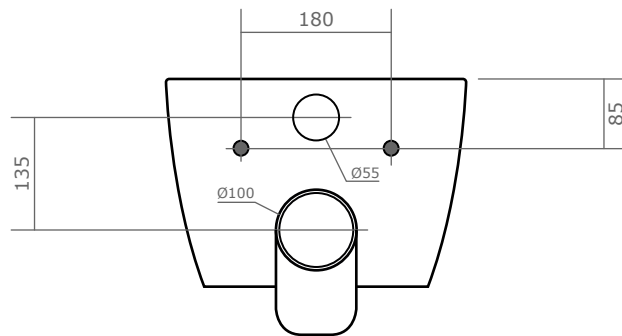

Dimensions › 55 x 36 x 33(h) cm  
Matériaux › Céramique émaillée  
Entraxe fixation › 18 cm  
Poids › 25 kg

## Bâti-support

Le WC suspendu Clario est compatible pour une installation sur la plupart des bâti-supports (Geberit, Wirquin, Nicoll...).

Nous recommandons vivement l'utilisation des bâti-supports de la marque française Wirquin, dont la qualité de fabrication est excellente. Ils sont plébiscités par les plombiers en raison de leurs qualités et robustesse inégalées.

Vue de face

Vue arrière

Vue supérieure