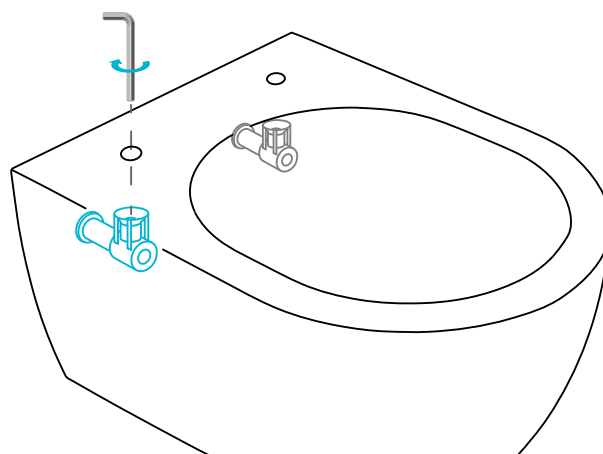

### Cuvette sans bride

Les cuvettes WC suspendues sans bride constituent une réelle innovation dans le domaine des sanitaires en termes d'hygiène, d'esthétique, de confort et de facilité de nettoyage.

Le principe est simple : la bride périphérique de la cuvette WC est supprimée. Une simple lèvre d'introduction propulse l'eau dans l'intégralité de la cuvette.

## CLARIO

55 x 36

> WC suspendu sans bride

## Céramique de qualité

La cuvette du WC Clario est réalisée en céramique, un matériau qui apporte une très bonne résistance et durabilité au produit tout en garantissant d'excellentes propriétés hygiéniques. Un revêtement appliqué par cuisson rend la surface émaillée très lisse, privant ainsi les saletés et le calcaire de points d'ancrage.

## Installation facile

Grâce à notre système unique de fixation par le dessus, jamais l'installation d'une cuvette suspendue n'a été aussi aisée !

Une fois le bâti-support en place et le coffrage finalisé, vous n'avez plus qu'à enfilez la cuvette sur les axes et serrer à l'aide d'une clé hexagonale. Tout se fait par le dessus, plus besoin de se baisser pour atteindre les fixations cachées.