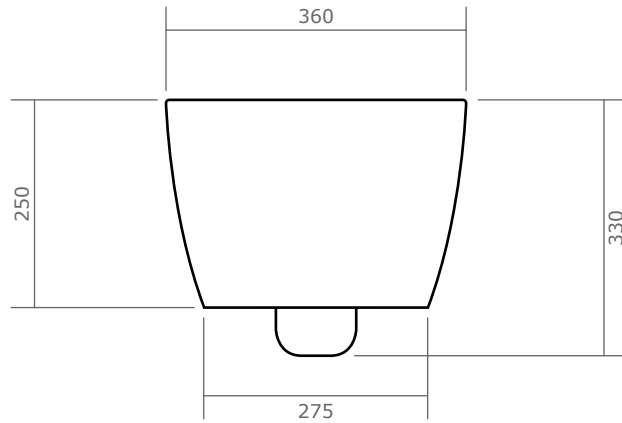

Vue de face

Vue arrière

Vue supérieure