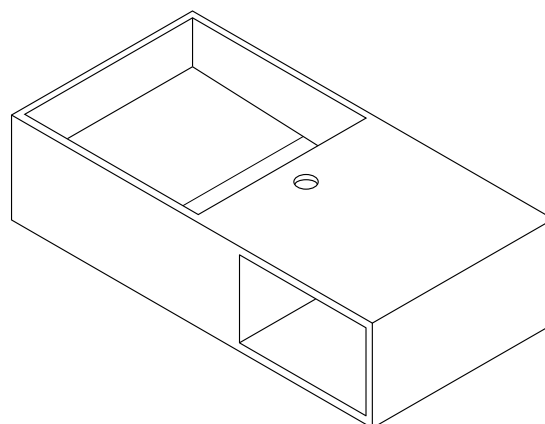

La vasque KUBE 80 est réalisée à l'aide d'un matériau minéral massif de haute qualité similaire au Corian®, appelé "Solid Surface".

Moulé d'un seul bloc, il confère ainsi à la vasque une solidité incomparable. De consistance absolument homogène et non poreuse, il est à la fois facile d'entretien et résistant aux tâches et à l'humidité.

Descriptif produit

Vasque suspendue en Solid Surface
Plage de robinetterie percée
Évacuation invisible (plaque)
Compartment de rangement
Fixation murale 3 points
Kit de fixation fourni
Bonde Pop-Up en option

Dimensions › 80 x 40 x 20(h) cm

Couleur › Pure white

Finition › mate

Poids › 22 kg

Évacuation invisible

Une plaque rectangulaire vient cacher la bonde, afin de préserver les lignes épurées et le style minimaliste de la vasque KUBE 8.