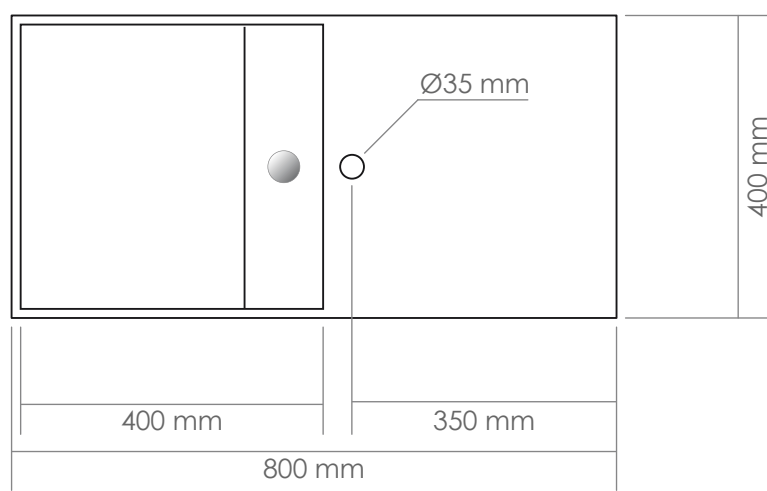

Dimensions › 80 x 40 x 20(h) cm

Couleur › Pure white

Finition › mate

Poids › 22 kg

Évacuation invisible

Une plaque rectangulaire vient cacher la bonde, afin de préserver les lignes épurées et le style minimaliste de la vasque KUBE 8.

KUBE 80 MATE

80 x 40

> Vasque suspendue en Solid Surface

KUBE 80 MATE

80 x 40

> Vasque suspendue en Solid Surface

Vue supérieure

Vue de face