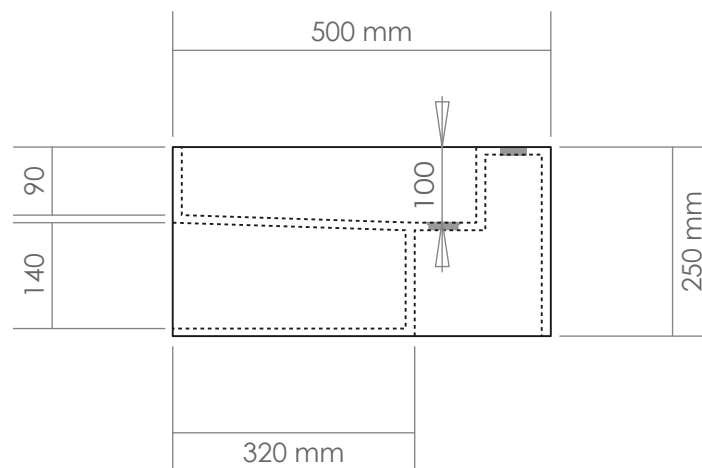

Descriptif produit

Vasque suspendue en Solid Surface
Plage de robinetterie percée
Évacuation invisible (plaque)
Compartment de rangement
Fixation murale 2 points
Kit de fixation fourni
Bonde Pop-Up en option

Dimensions › 50 x 50 x 25(h) cm

Couleur › Pure white

Finition › mate

Poids › 20 kg

Évacuation invisible

Une plaque rectangulaire vient cacher la bonde, afin de préserver les lignes épurées et le style minimaliste de la vasque KUBE 5.

KUBE 50 MATE

50 x 50

> Vasque suspendue en Solid Surface

KUBE 50 MATE

50 x 50

> Vasque suspendue en Solid Surface

Vue supérieure

Vue de côté