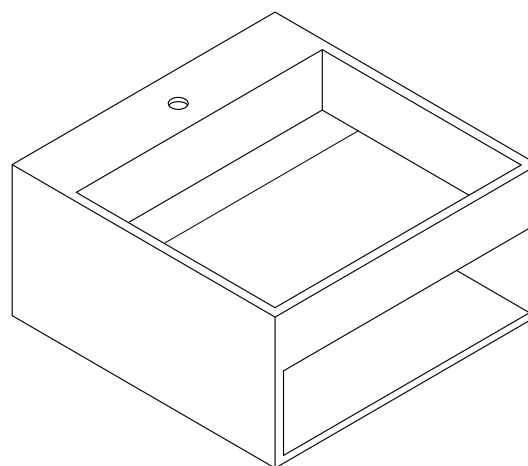

KUBE 50 MATE

> Vasque suspendue en Solid Surface

50 x 50

KUBE 50 MATE

50 x 50

> Vasque suspendue en Solid Surface

Solid Surface

La vasque KUBE 50 est réalisée à l'aide d'un matériau minéral massif de haute qualité similaire au Corian®, appelé "Solid Surface".

Descriptif produit

Vasque suspendue en Solid Surface
Plage de robinetterie percée
Évacuation invisible (plaque)
Compartment de rangement
Fixation murale 2 points
Kit de fixation fourni
Bonde Pop-Up en option

Dimensions › 50 x 50 x 25(h) cm

Couleur › Pure white

Finition › mate

Poids › 20 kg

Évacuation invisible

Une plaque rectangulaire vient cacher la bonde, afin de préserver les lignes épurées et le style minimaliste de la vasque KUBE 5.