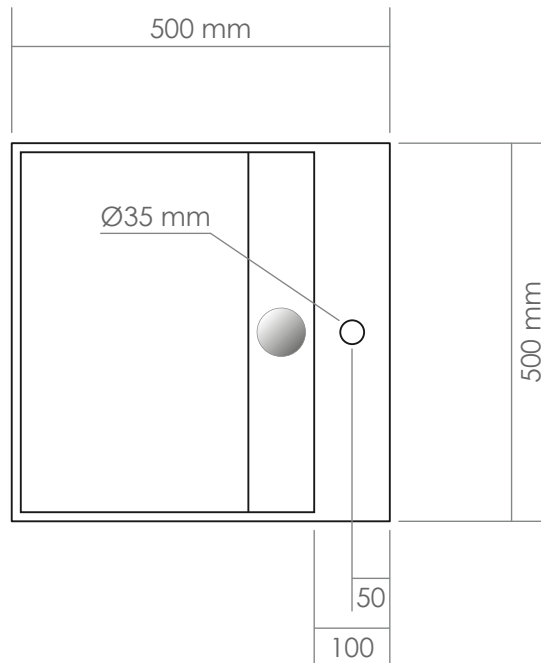

Dimensions › 50 x 50 x 25(h) cm

Couleur › Pure white

Finition › mate

Poids › 20 kg

Évacuation invisible

Une plaque rectangulaire vient cacher la bonde, afin de préserver les lignes épurées et le style minimaliste de la vasque KUBE 5.

KUBE 50 MATE

50 x 50

> Vasque suspendue en Solid Surface

KUBE 50 MATE

50 x 50

> Vasque suspendue en Solid Surface

Vue supérieure

Vue de côté