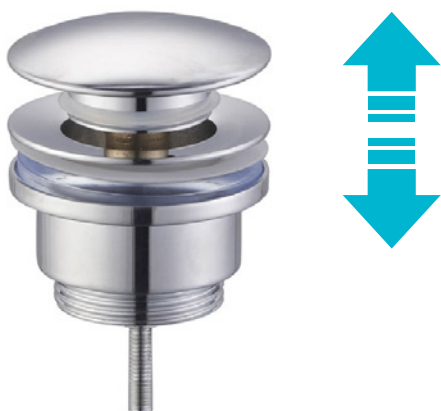

Moulé d'un seul bloc, il confère ainsi à la vasque une solidité incomparable. De consistance absolument homogène et non poreuse, il est à la fois facile d'entretien et résistant aux tâches et à l'humidité.

Descriptif produit

Lavabo colonne en Solid Surface
Trappe de raccordement sur l'arrière
Bonde pop-up en laiton chromé
Plage de robinetterie percée
Trop-plein

Dimensions › 45 x 45 x 90(h) cm

Couleur › Pure white

Finition › mate

Poids › 50 kg

Bonde Pop-Up

Une bonde "pop up" (aussi appelée "clic-clac") est un système de vidage moderne et pratique qui permet d'ouvrir et de fermer votre lavabo par une simple pression du doigt.

Vous n'avez donc plus besoin d'un robinet équipé d'une tirette et d'un mécanisme de vidage. Le bouchon s'enlève sans outil pour un nettoyage rapide et complet de la bonde.

TOTEM 45 MATE

45 x 45

> Lavabo colonne en Solid Surface