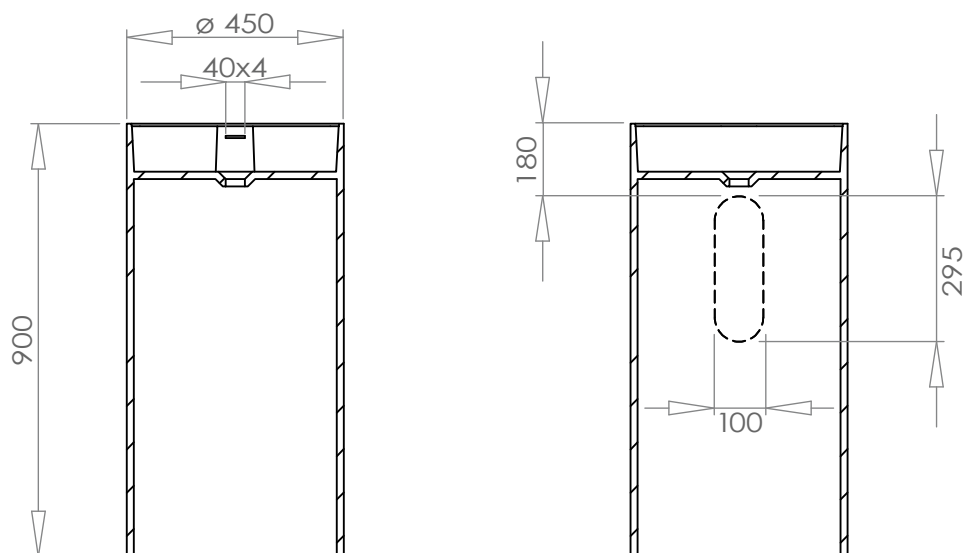

Descriptif produit

Lavabo colonne en Solid Surface
Trappe de raccordement sur l'arrière
Bonde pop-up en laiton chromé
Plage de robinetterie percée
Trop-plein

Dimensions › 45 x 45 x 90(h) cm

Couleur › Pure white

Vous n'avez donc plus besoin d'un robinet équipé d'une tirette et d'un mécanisme de vidage. Le bouchon s'enlève sans outil pour un nettoyage rapide et complet de la bonde.

TOTEM 45 MATE

45 x 45

> Lavabo colonne en Solid Surface

Vue supérieure

Vue de face & arrière

Vue latérale