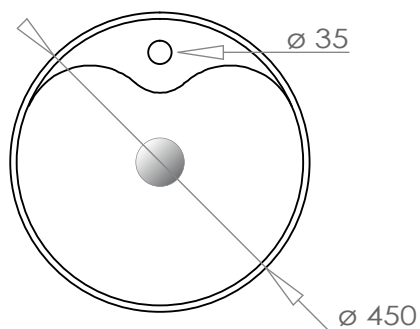

Descriptif produit

Lavabo colonne en Solid Surface
Trappe de raccordement sur l'arrière
Bonde pop-up en laiton chromé
Plage de robinetterie percée
Trop-plein

Dimensions › 45 x 45 x 90(h) cm

Couleur › Pure white

Vous n'avez donc plus besoin d'un robinet équipé d'une tirette et d'un mécanisme de vidage. Le bouchon s'enlève sans outil pour un nettoyage rapide et complet de la bonde.

TOTEM 45 MATE

45 x 45

> Lavabo colonne en Solid Surface

Vue supérieure

Vue de face & arrière

Vue latérale