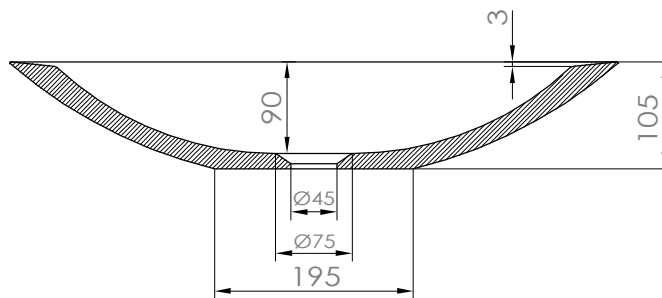

Descriptif produit

Vasque à poser en Solid Surface
Bonde Pop-Up en option

Dimensions > 60 x 35 x 10,5(h) cm

Couleur > Pure white

Finition > mate

Poids > 8 kg

BONDES DISPONIBLES

CHROMÉE

Vous n'avez donc plus besoin d'un robinet équipé d'une tirette et d'un mécanisme de vidage. Le bouchon s'enlève sans outil pour un nettoyage rapide et complet de la bonde.

OVALIS 60 MATE

60 x 35

> Vasque à poser en Solid Surface

Vue supérieure

Vue latérale 1

Vue latérale 2

Vue latérale 3