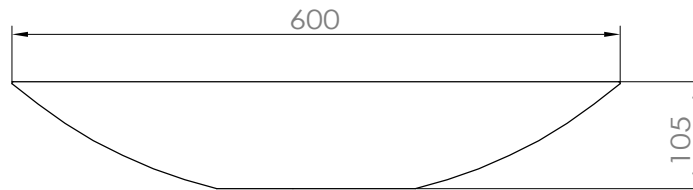

Descriptif produit

Vasque à poser en Solid Surface
Bonde Pop-Up en option

Dimensions > 60 x 35 x 10,5(h) cm

Couleur > Pure white

Finition > mate

Poids > 8 kg

BONDES DISPONIBLES

CHROMÉE

Vous n'avez donc plus besoin d'un robinet équipé d'une tirette et d'un mécanisme de vidage. Le bouchon s'enlève sans outil pour un nettoyage rapide et complet de la bonde.

OVALIS 60 MATE

60 x 35

> Vasque à poser en Solid Surface

Vue supérieure

Vue latérale 1

Vue latérale 2

Vue latérale 3