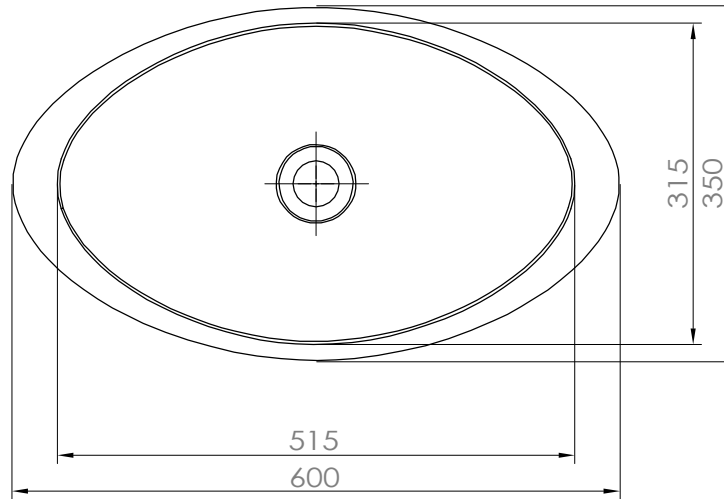

Descriptif produit

Vasque à poser en Solid Surface
Bonde Pop-Up en option

Dimensions > 60 x 35 x 10,5(h) cm

Couleur > Pure white

Finition > mate

Poids > 8 kg

BONDES DISPONIBLES

CHROMÉE

Vous n'avez donc plus besoin d'un robinet équipé d'une tirette et d'un mécanisme de vidage. Le bouchon s'enlève sans outil pour un nettoyage rapide et complet de la bonde.

OVALIS 60 MATE

60 x 35

> Vasque à poser en Solid Surface

Vue supérieure

Vue latérale 1

Vue latérale 2

Vue latérale 3