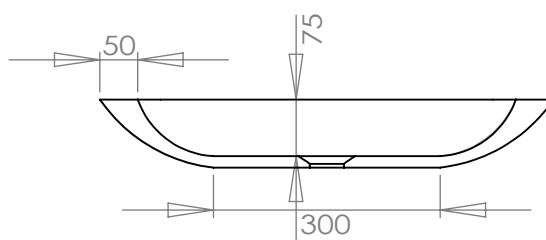

Descriptif produit

Vasque à poser en Solid Surface
Bonde Pop-Up en option

Dimensions › 60 x 35 x 9(h) cm

Couleur › Pure white

Finition › mate

Poids › 11 kg

BONDES DISPONIBLES

CHROMÉE

Vous n'avez donc plus besoin d'un robinet équipé d'une tirette et d'un mécanisme de vidage. Le bouchon s'enlève sans outil pour un nettoyage rapide et complet de la bonde.

Vue supérieure

Vue latérale 1

Vue latérale 2