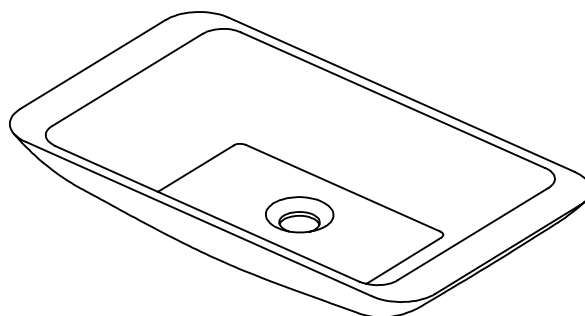

Thalassor

LAKE 60 MATE

> Vasque à poser en Solid Surface

60 x 35

LAKE 60 MATE

60 x 35

> Vasque à poser en Solid Surface

Solid Surface

La vasque LAKE 60 est réalisée à l'aide d'un matériau minéral massif de haute qualité similaire au Corian®, appelé "Solid Surface".

Moulé d'un seul bloc, il confère ainsi à la vasque une solidité incomparable. De consistance absolument homogène et non poreuse, il est à la fois facile d'entretien et résistant aux tâches et à l'humidité.

Descriptif produit

Vasque à poser en Solid Surface
Bonde Pop-Up en option

Dimensions › 60 x 35 x 9(h) cm

Couleur › Pure white

Finition › mate

Poids › 11 kg

BONDES DISPONIBLES

CHROMÉE

NOIR MAT

INOX BROSSÉ

Bonde Pop-Up

Une bonde "pop up" (aussi appelée "clic-clac") est un système de vidage moderne et pratique qui permet d'ouvrir et de fermer votre vasque par une simple pression du doigt.