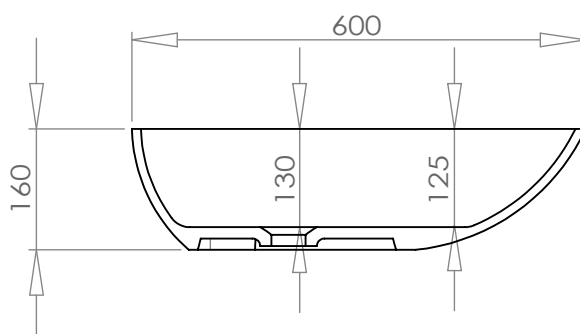

Descriptif produit

Vasque à poser en Solid Surface
Bonde Pop-Up en option

Dimensions > 60 x 35 x 16(h) cm

Couleur > Pure white

Finition > mate

Poids > 9 kg

BONDES DISPONIBLES

CHROMÉE

Vous n'avez donc plus besoin d'un robinet équipé d'une tirette et d'un mécanisme de vidage. Le bouchon s'enlève sans outil pour un nettoyage rapide et complet de la bonde.

COCOON 60 MATE

60 x 35

> Vasque à poser en Solid Surface

Vue supérieure

Vue latérale 1

Vue latérale 2