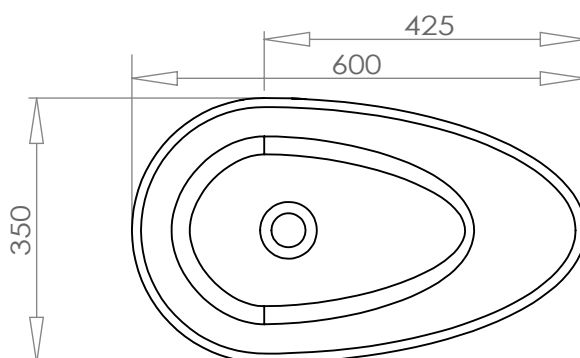

Descriptif produit

Vasque à poser en Solid Surface
Bonde Pop-Up en option

Dimensions > 60 x 35 x 16(h) cm

Couleur > Pure white

Finition > mate

Poids > 9 kg

BONDES DISPONIBLES

CHROMÉE

Vous n'avez donc plus besoin d'un robinet équipé d'une tirette et d'un mécanisme de vidage. Le bouchon s'enlève sans outil pour un nettoyage rapide et complet de la bonde.

COCOON 60 MATE

60 x 35

> Vasque à poser en Solid Surface

Vue supérieure

Vue latérale 1

Vue latérale 2