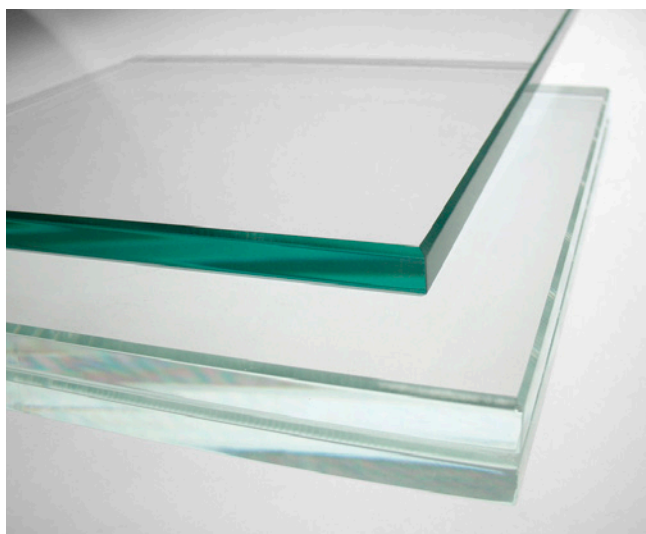

## Descriptif produit

Porte de douche à ouverture coulissante  
1 paroi fixe réversible (gauche ou droite)  
1 paroi coulissante sur galets et rail inox  
Profils ajustables en aluminium chromé  
Verre Sécurit transparent de 8 mm  
Traitement Nano-Tech®  
Poignées intérieures et extérieures

## Verre trempé Sécurit

Notre porte de douche LUMIO est conçue en verre Sécurit transparent d'une épaisseur de 8 mm.

Cela vous assure un maximum de résistance pour vos parois de douche, puisque le verre Sécurit (ou verre trempé) a des propriétés de résistance mécanique nettement supérieures au verre traditionnel. En cas de bris, il éclate en petits morceaux pour garantir votre sécurité (pas de bords tranchants).