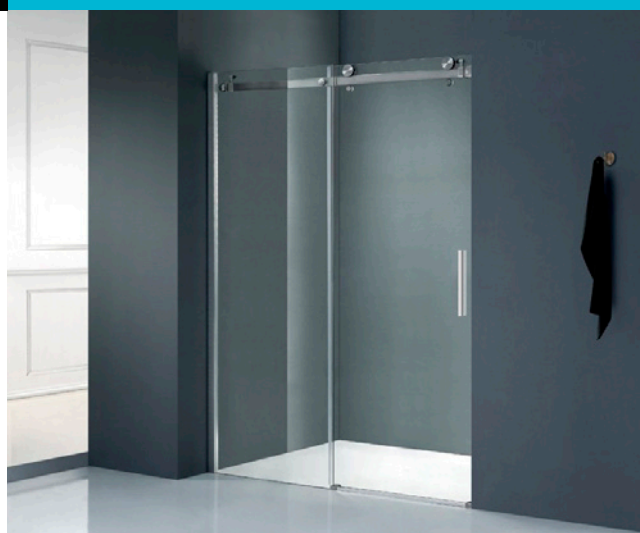

## LUMIO

> Porte de douche coulissante sur rail

Décliné en  
**6**  
dimensions

## Descriptif produit

Porte de douche à ouverture coulissante  
1 paroi fixe réversible (gauche ou droite)  
1 paroi coulissante sur galets et rail inox  
Profils ajustables en aluminium chromé  
Verre Sécurit transparent de 8 mm  
Traitement Nano-Tech®  
Poignées intérieures et extérieures

## Verre trempé Sécurit

Notre porte de douche LUMIO est conçue en verre Sécurit transparent d'une épaisseur de 8 mm.

Cela vous assure un maximum de résistance pour vos parois de douche, puisque le verre Sécurit (ou verre trempé) a des propriétés de résistance mécanique nettement supérieures au verre traditionnel. En cas de bris, il éclate en petits morceaux pour garantir votre sécurité (pas de bords tranchants).