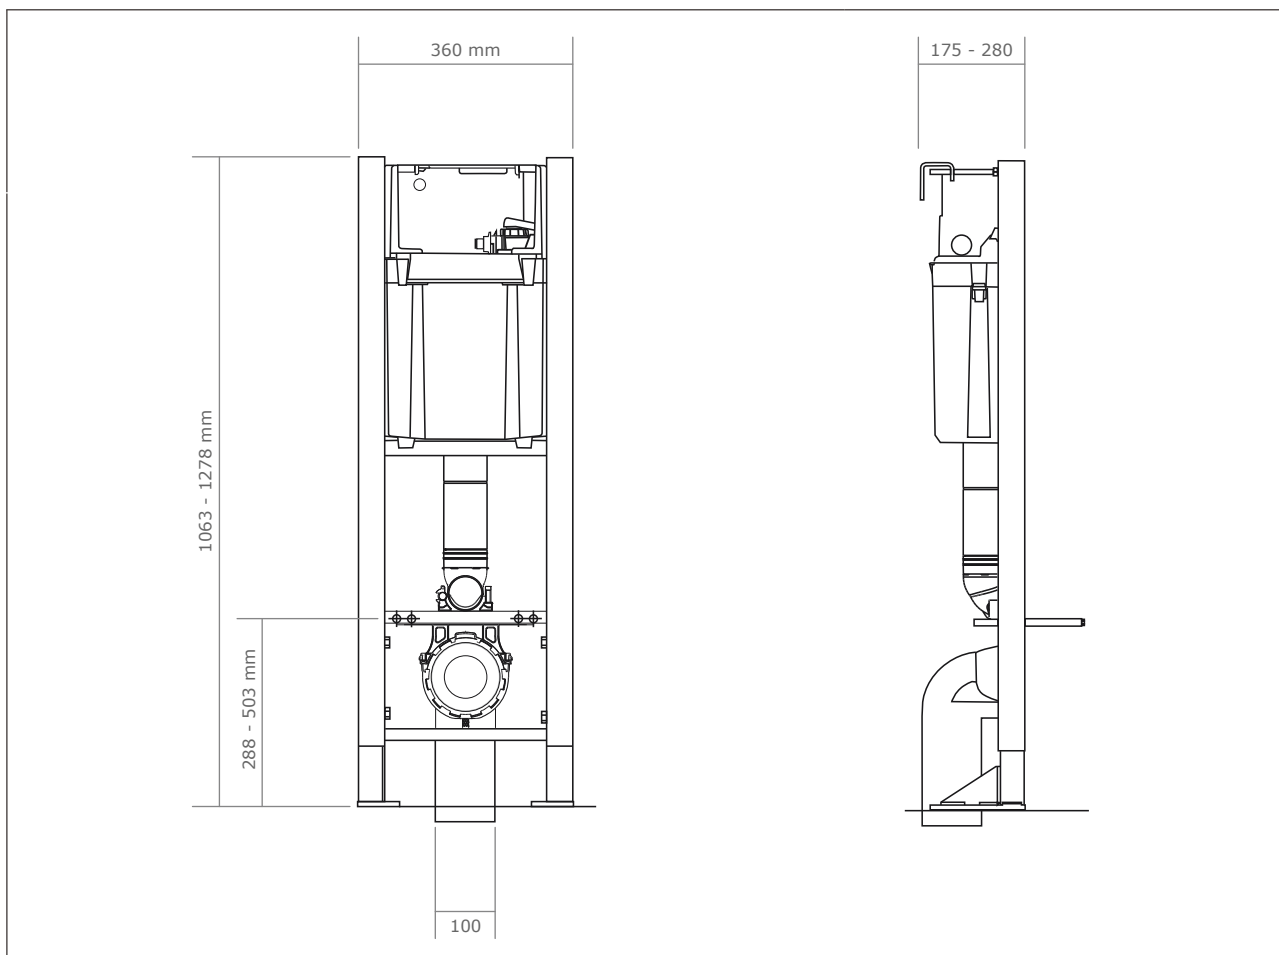

Plaque de commande
ESSENTIEL
Blanche

Fournie dans le pack

WC COMPACT + BÂTI WIRQUIN PRO

49 x 36

> Pack WC suspendu sans bride et bâti-support

FIXATION	Autoportante
DIMENSIONS	H1063/1278 x L360 x P175/280 mm
ENTRAXE FIXATION CUVETTE	180/230 mm
HAUTEUR RÉGLAGE CUVETTE	370 à 580 mm (sur sol fini)
ÉPAISSEUR DE CLOISON	13 à 50 mm
ALIMENTATION	Robinet servo-valve 3/8 laiton NF classé
DÉBIT SOUS 3 BARS	9,5L/min
ÉVACUATION	Mécanisme à câble NF
VOLUME RÉSERVOIR	Capacité maximale = 7L
RACCORDEMENT ARRIVÉE D'EAU	Connexion par embout G3/8"
FIXATIONS AU MUR	Tirefond Ø8, cheville D10 et tiges filetées M8
FIXATIONS AU SOL	6 goujons Ø8
CUVE ET COUVERCLE	PS
PIPE ÉVACUATION	Pipe coudée 90° (pipe droite disponible en option)