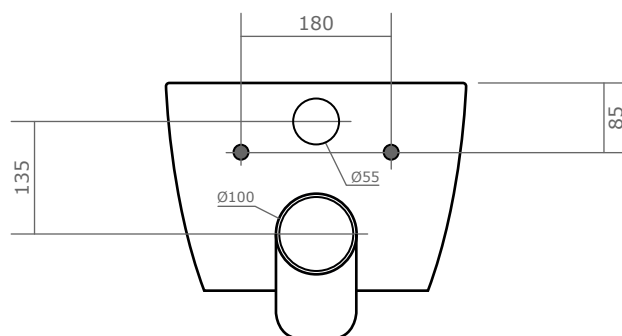

Vue arrière