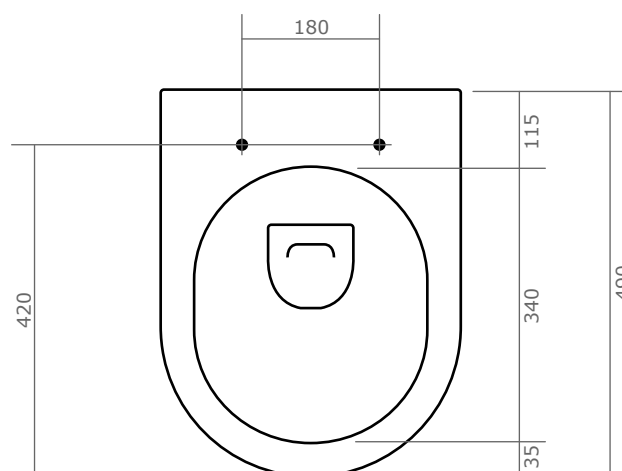

Vue supérieure