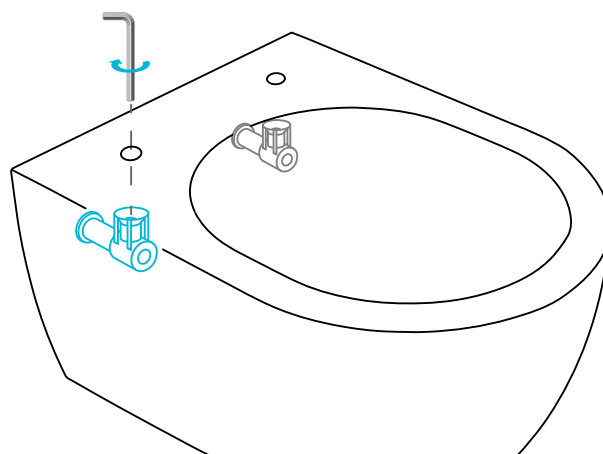

Thalassor

WC COMPACT + BÂTI WIRQUIN PRO

> Pack WC suspendu sans bride et bâti-support

49 x 36

wirquin
PRO

Cuvette sans bride

Les cuvettes WC suspendues sans bride constituent une réelle innovation dans le domaine des sanitaires en termes d'hygiène, d'esthétique, de confort et de facilité de nettoyage.

Le principe est simple : la bride périphérique de la cuvette WC est supprimée. Une simple lèvre d'introduction propulse l'eau dans l'intégralité de la cuvette.

Évacuation efficace

Une discrète lèvre en céramique assure la répartition optimale de l'eau dans la cuvette. Les orifices latéraux de la lèvre canalisent le flux vers l'avant de la cuvette, où un léger relief conduit l'eau sur toute la surface du bol. Ce procédé assure un rinçage très efficace et sans éclaboussure.

WC COMPACT + BÂTI WIRQUIN PRO

49 x 36

> Pack WC suspendu sans bride et bâti-support

Céramique de qualité

La cuvette du WC Compact est réalisée en céramique, un matériau qui apporte une très bonne résistance et durabilité au produit tout en garantissant d'excellentes propriétés hygiéniques. Un revêtement appliqué par cuisson rend la surface émaillée très lisse, privant ainsi les saletés et le calcaire de points d'ancrage.

Bâti-support

Le Pack WC inclut un bâti-support WIRQUIN PRO COMPACT. Ce modèle est plébiscité par les plombiers en raison de ses qualités et robustesse inégalées : autoportant (sol et/ou mur), montage rapide et intuitif sans outil, connexion automatique de la cuvette, installation simplifiée de la plaque de commande, grande ouverture à l'avant pour un accès facile au réservoir en cas d'intervention.