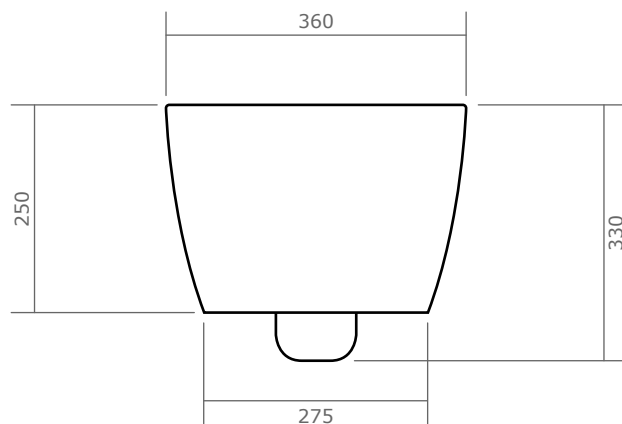

Vue de face

Vue arrière

Vue supérieure