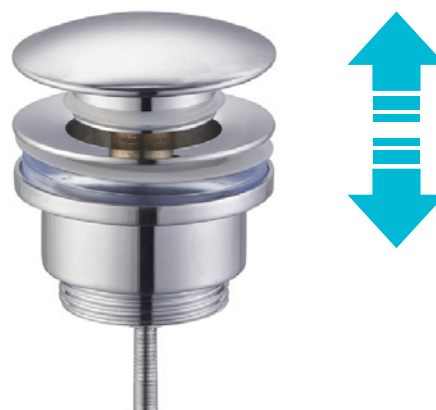

## CITY 80 BLANC LAQUÉ

80 x 47

> Meuble de salle de bain suspendu

### Vasque en composite

Notre meuble CITY 80 est équipé d'une vasque faite d'un matériau composite massif de qualité : le marbre de synthèse. Moulé d'un seul bloc, il confère à la vasque une solidité incomparable et s'avère très facile d'entretien.

Afin de permettre l'installation de tous types de robinetterie (monotrou, 2 trous, 3 trous ou murale), le plan horizontal n'est pas pré-perçé. La vasque est équipée d'un trop-plein avec cache chromé.

### Bonde Pop-Up

Une bonde "pop up" (aussi appelée "clic-clac") est un système de vidage moderne et pratique qui permet d'ouvrir et de fermer votre vasque par une simple pression du doigt.

Vous n'avez donc plus besoin d'un robinet équipé d'une tirette et d'un mécanisme de vidage. Le bouchon s'enlève sans outil pour un nettoyage rapide et complet de la bonde.