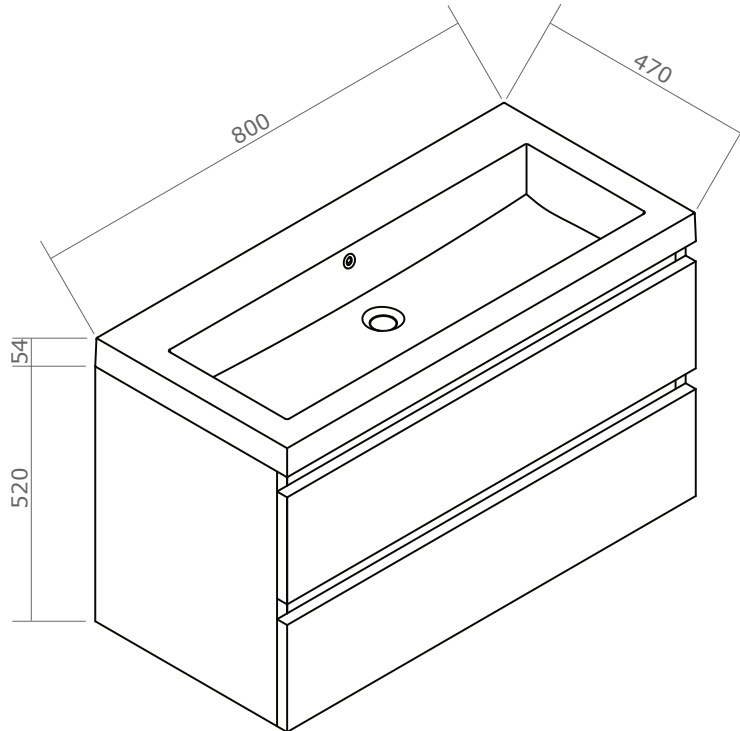

CITY 80 BLANC LAQUÉ

80 x 47

> Meuble de salle de bain suspendu

Vue d'ensemble