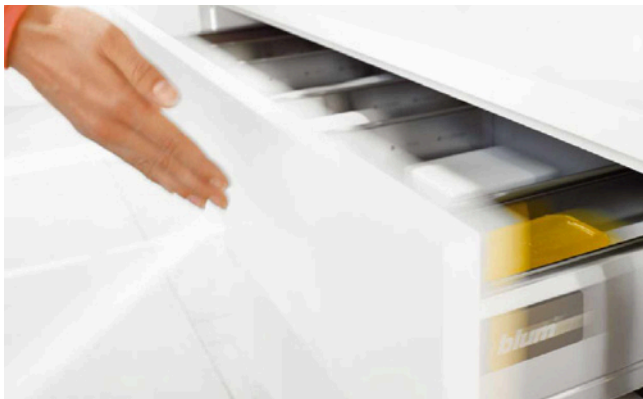

CITY 80 BLANC LAQUÉ

80 x 47

> Meuble de salle de bain suspendu

BLUMOTION

by Blum

blum®

Exigez la Qualité BLUM

Notre meuble CITY 80 est équipé de grands tiroirs métalliques METABOX offrant un coulissement ultra-léger et durable, ainsi qu'une ouverture importante pour une bonne visualisation et un accès direct.

Nous utilisons des rails coulissants du célèbre fabricant BLUM®. Initialement conçus pour des meubles de cuisine, ils sont particulièrement robustes et adaptés pour des charges importantes.

Grâce aux amortisseurs à air BLUMOTION, la fermeture des tiroirs est douce et silencieuse, même lorsqu'ils sont actionnés avec vigueur.