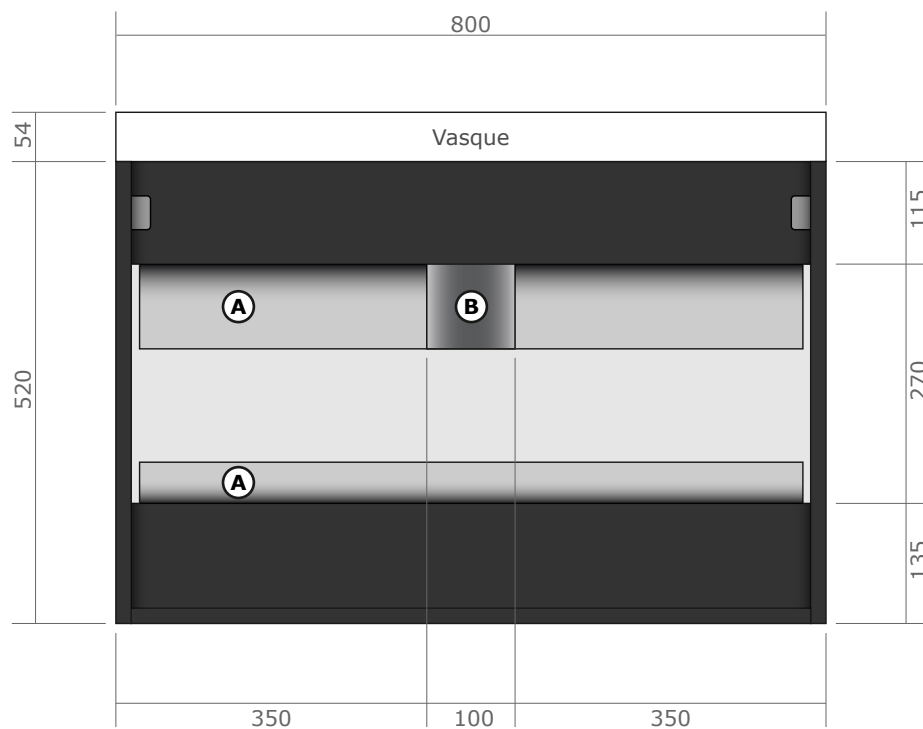

Afin de permettre l'installation de tous types de robinetterie (monotrou, 2 trous, 3 trous ou murale), le plan horizontal n'est pas pré-perçé. La vasque est équipée d'un trop-plein avec cache chromé.

### Conseils d'installation

## CITY 80 BLANC LAQUÉ

80 x 47

> Meuble de salle de bain suspendu

Vue d'ensemble

Face arrière du meuble

- Ⓐ Fonds des tiroirs, en retrait par rapport au fond du meuble
- Ⓑ Evasement du tiroir supérieur pour le passage du siphon