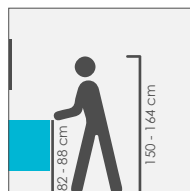

Conseils d'installation