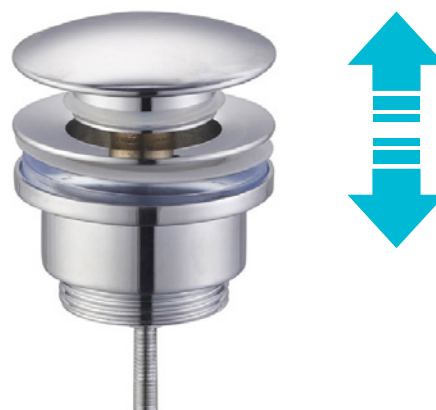

CITY 120 GRIS

120 x 47

> Meuble de salle de bain suspendu

BLUMOTION

by Blum

blum[®]

Exigez la Qualité BLUM

Notre meuble CITY 120 est équipé de grands tiroirs métalliques METABOX offrant un coulissement ultra-léger et durable, ainsi qu'une ouverture importante pour une bonne visualisation et un accès direct.

CITY 120 GRIS

120 x 47

> Meuble de salle de bain suspendu

Vasque en composite

Notre meuble CITY 120 est équipé d'une double vasque faite d'un matériau composite massif de qualité : le marbre de synthèse. Moulé d'un seul bloc, il confère à la vasque une solidité incomparable et s'avère très facile d'entretien.

Afin de permettre l'installation de tous types de robinetterie (monotrou, 2 trous, 3 trous ou murale), le plan horizontal n'est pas pré-perçé. La vasque est équipée de 2 trop-pleins avec caches chromés.

Bonde Pop-Up

Une bonde "pop up" (aussi appelée "clic-clac") est un système de vidage moderne et pratique qui permet d'ouvrir et de fermer votre vasque par une simple pression du doigt.

Vous n'avez donc plus besoin d'un robinet équipé d'une tirette et d'un mécanisme de vidage. Le bouchon s'enlève sans outil pour un nettoyage rapide et complet de la bonde.