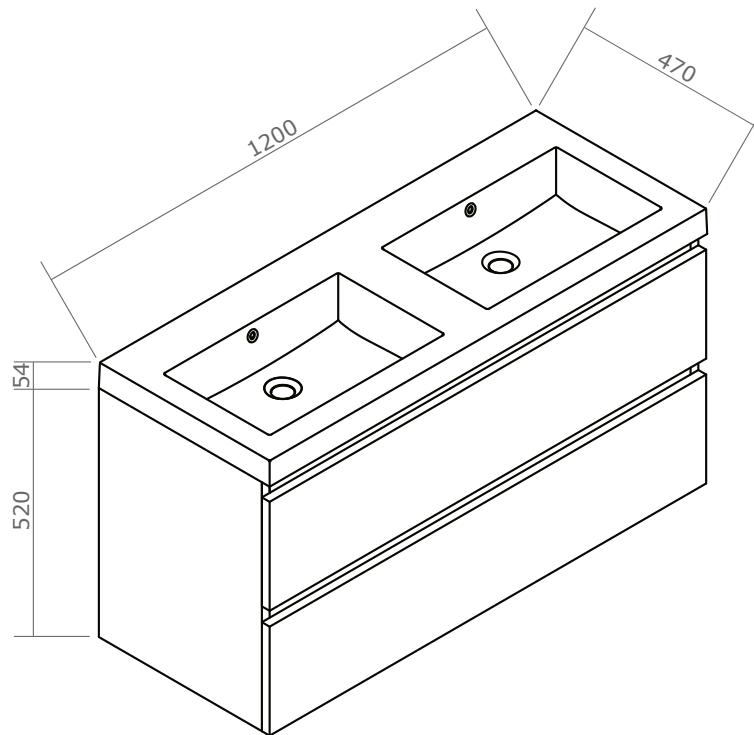

Afin de permettre l'installation de tous types de robinetterie (monotrou, 2 trous, 3 trous ou murale), le plan horizontal n'est pas pré-perçé. La vasque est équipée de 2 trop-pleins avec caches chromés.

Accessoires

- Tiroir supérieur évasé pour le passage du siphon
- Fixations avec vis de réglages pour ajuster le niveau
- Livré monté et complet (fixations, vis et chevilles)

Conseils d'installation

CITY 120 GRIS

120 x 47

> Meuble de salle de bain suspendu

Vue d'ensemble

Face arrière du meuble

- (A)** Fonds des tiroirs, en retrait par rapport au fond du meuble
- (B)** Evasement du tiroir supérieur pour le passage du siphon