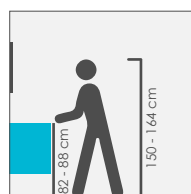

Conseils d'installation