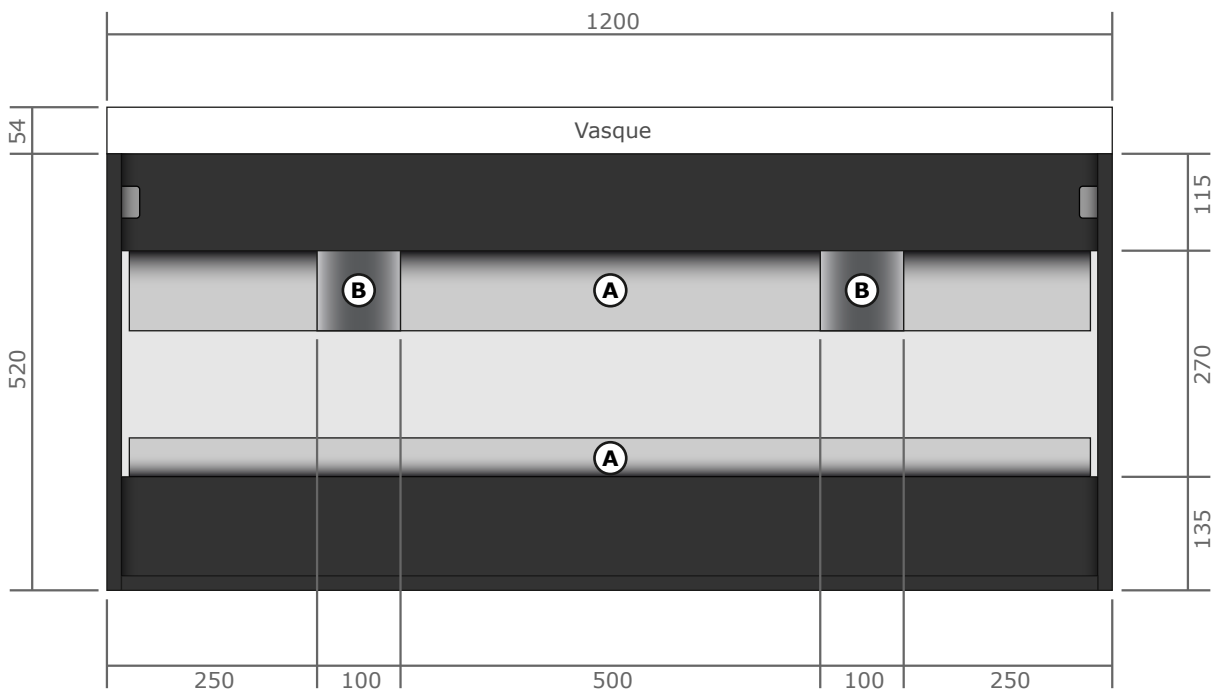

Afin de permettre l'installation de tous types de robinetterie (monotrou, 2 trous, 3 trous ou murale), le plan horizontal n'est pas pré-perçé. La vasque est équipée de 2 trop-pleins avec caches chromés.

L'assemblage est effectué avec la plus grande précision, pour une excellente durabilité du produit dans le temps.

CITY 120 GRIS

120 x 47

> Meuble de salle de bain suspendu

Vasque

- Vasque double en marbre de synthèse blanc
- Profondeur maximale 14 cm
- Trop-pleins avec caches chromés
- Bondes pop-up en laiton chromé
- Plan non-perçé

Accessoires

- Tiroir supérieur évasé pour le passage du siphon
- Fixations avec vis de réglages pour ajuster le niveau
- Livré monté et complet (fixations, vis et chevilles)

Conseils d'installation

CITY 120 GRIS

120 x 47

> Meuble de salle de bain suspendu

Vue d'ensemble

Face arrière du meuble

- (A)** Fonds des tiroirs, en retrait par rapport au fond du meuble
- (B)** Evasement du tiroir supérieur pour le passage du siphon