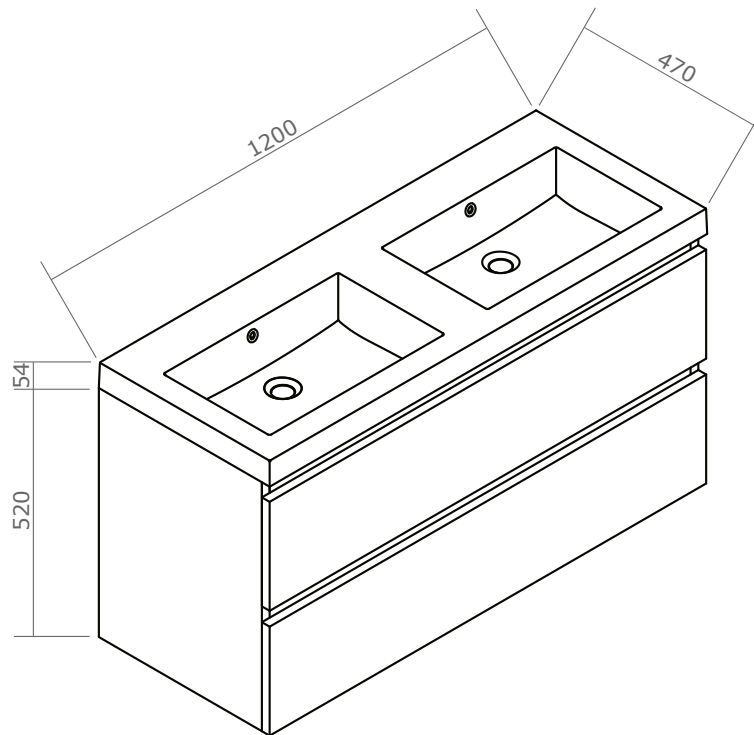

CITY 120 BLANC LAQUÉ

120 x 47

> Meuble de salle de bain suspendu

Vue d'ensemble