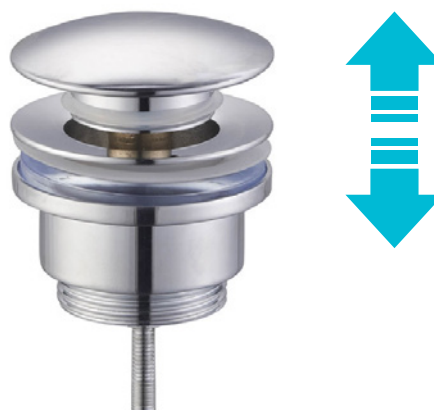

## CITY 120 BLANC LAQUÉ

120 x 47

> Meuble de salle de bain suspendu

### Vasque en composite

Notre meuble CITY 120 est équipé d'une double vasque faite d'un matériau composite massif de qualité : le marbre de synthèse. Moulé d'un seul bloc, il confère à la vasque une solidité incomparable et s'avère très facile d'entretien.

Afin de permettre l'installation de tous types de robinetterie (monotrou, 2 trous, 3 trous ou murale), le plan horizontal n'est pas pré-perçé. La vasque est équipée de 2 trop-pleins avec caches chromés.

### Bonde Pop-Up

Une bonde "pop up" (aussi appelée "clic-clac") est un système de vidage moderne et pratique qui permet d'ouvrir et de fermer votre vasque par une simple pression du doigt.

Vous n'avez donc plus besoin d'un robinet équipé d'une tirette et d'un mécanisme de vidage. Le bouchon s'enlève sans outil pour un nettoyage rapide et complet de la bonde.