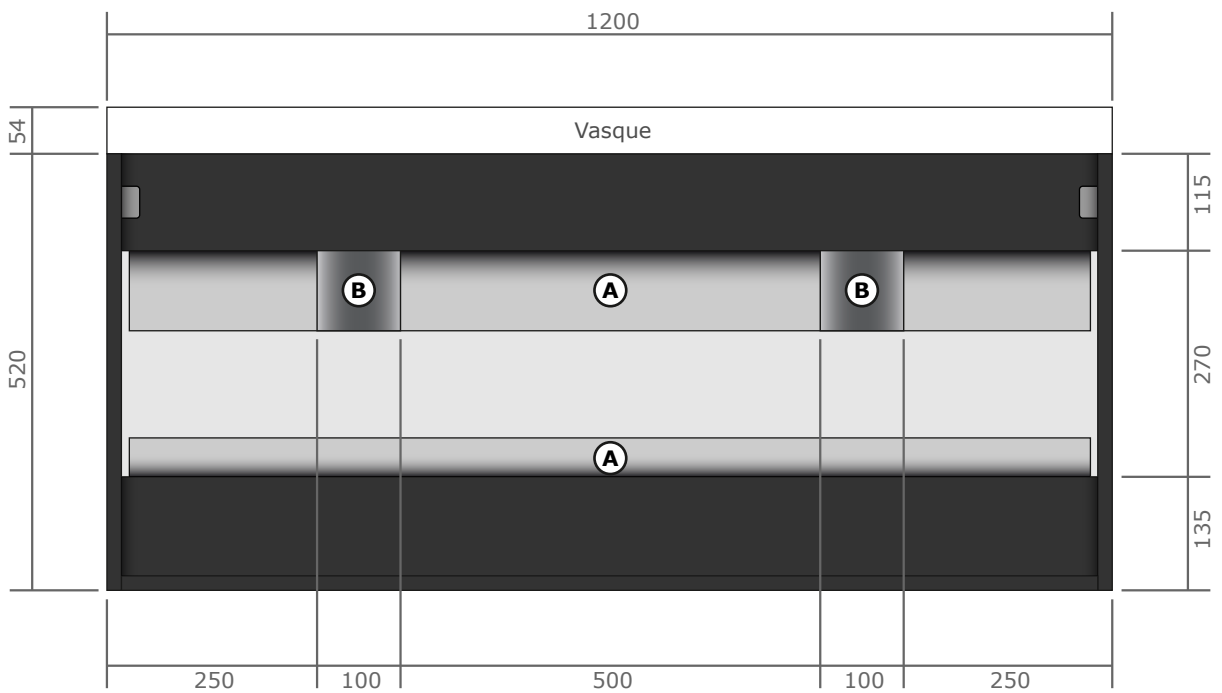

Afin de permettre l'installation de tous types de robinetterie (monotrou, 2 trous, 3 trous ou murale), le plan horizontal n'est pas pré-perçé. La vasque est équipée de 2 trop-pleins avec caches chromés.

## CITY 120 BLANC LAQUÉ

120 x 47

> Meuble de salle de bain suspendu

Vue d'ensemble

Face arrière du meuble

- Ⓐ Fonds des tiroirs, en retrait par rapport au fond du meuble
- Ⓑ Evasement du tiroir supérieur pour le passage du siphon