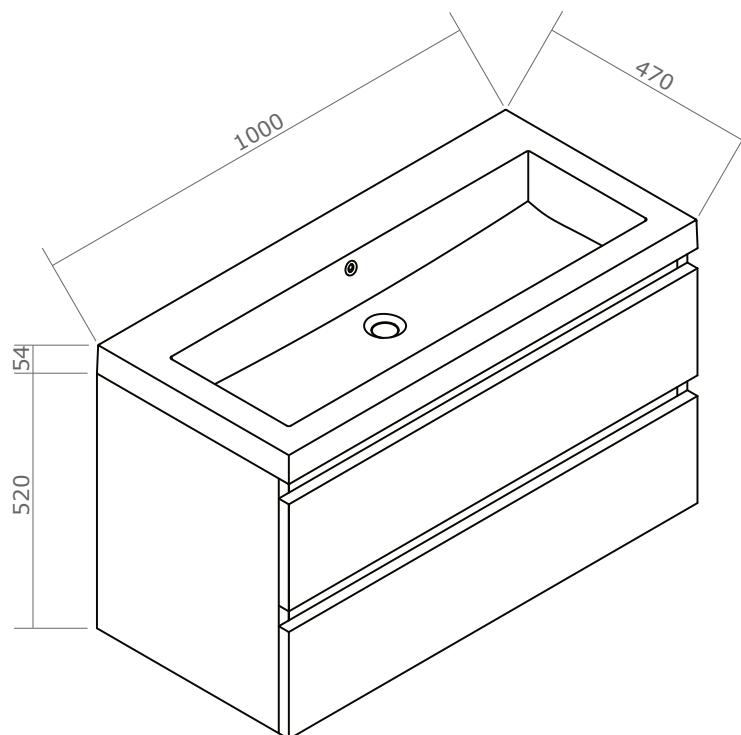

Afin de permettre l'installation de tous types de robinetterie (monotrou, 2 trous, 3 trous ou murale), le plan horizontal n'est pas pré-perçé. La vasque est équipée d'un trop-plein avec cache chromé.

Bonde Pop-Up

Accessoires

- Tiroir supérieur évasé pour le passage du siphon
- Fixations avec vis de réglages pour ajuster le niveau
- Livré monté et complet (fixations, vis et chevilles)

Conseils d'installation

CITY 100 GRIS

100 x 47

> Meuble de salle de bain suspendu

Vue d'ensemble

Face arrière du meuble

- Ⓐ Fonds des tiroirs, en retrait par rapport au fond du meuble
- Ⓑ Evasement du tiroir supérieur pour le passage du siphon