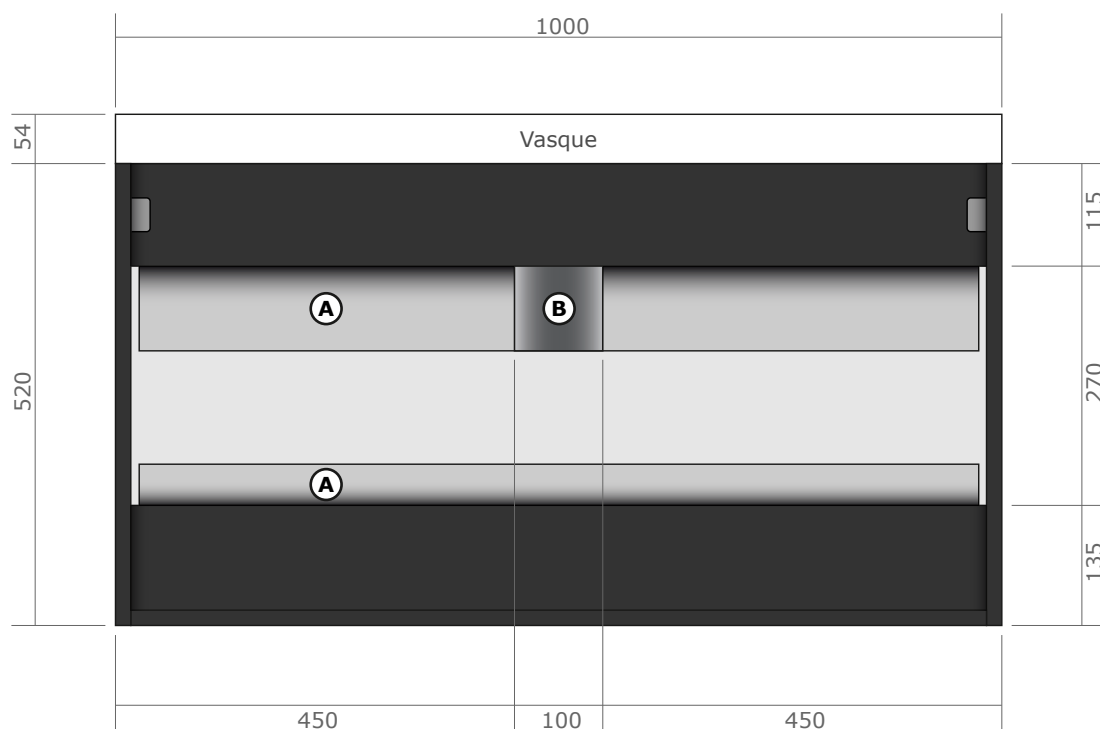

Afin de permettre l'installation de tous types de robinetterie (monotrou, 2 trous, 3 trous ou murale), le plan horizontal n'est pas pré-perçé. La vasque est équipée d'un trop-plein avec cache chromé.

Bonde Pop-Up

Accessoires

- Tiroir supérieur évasé pour le passage du siphon
- Fixations avec vis de réglages pour ajuster le niveau
- Livré monté et complet (fixations, vis et chevilles)

Conseils d'installation

CITY 100 GRIS

100 x 47

> Meuble de salle de bain suspendu

Vue d'ensemble

Face arrière du meuble

- Ⓐ Fonds des tiroirs, en retrait par rapport au fond du meuble
- Ⓑ Evasement du tiroir supérieur pour le passage du siphon