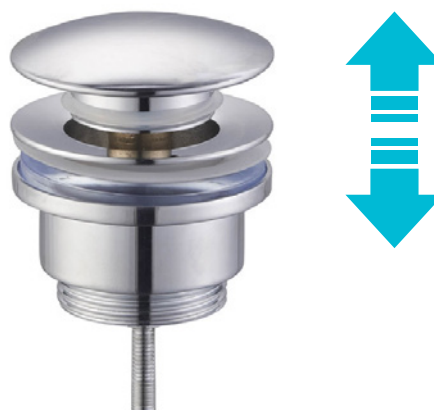

CITY 100 GRIS

100 x 47

> Meuble de salle de bain suspendu

BLUMOTION

by Blum

blum[®]

Exigez la Qualité BLUM

Notre meuble CITY 100 est équipé de grands tiroirs métalliques METABOX offrant un coulissement ultra-léger et durable, ainsi qu'une ouverture importante pour une bonne visualisation et un accès direct.

CITY 100 GRIS

100 x 47

> Meuble de salle de bain suspendu

Vasque en composite

Notre meuble CITY 100 est équipé d'une vasque faite d'un matériau composite massif de qualité : le marbre de synthèse. Moulé d'un seul bloc, il confère à la vasque une solidité incomparable et s'avère très facile d'entretien.

Afin de permettre l'installation de tous types de robinetterie (monotrou, 2 trous, 3 trous ou murale), le plan horizontal n'est pas pré-perçé. La vasque est équipée d'un trop-plein avec cache chromé.

Bonde Pop-Up

Une bonde "pop up" (aussi appelée "clic-clac") est un système de vidage moderne et pratique qui permet d'ouvrir et de fermer votre vasque par une simple pression du doigt.

Vous n'avez donc plus besoin d'un robinet équipé d'une tirette et d'un mécanisme de vidage. Le bouchon s'enlève sans outil pour un nettoyage rapide et complet de la bonde.