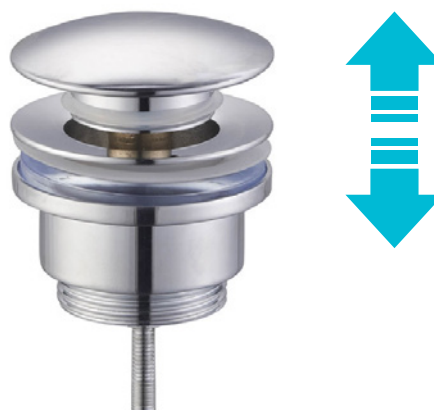

CITY 100 BLANC LAQUÉ

100 x 47

> Meuble de salle de bain suspendu

BLUMOTION

by Blum

blum[®]

Exigez la Qualité BLUM

Notre meuble CITY 100 est équipé de grands tiroirs métalliques METABOX offrant un coulissement ultra-léger et durable, ainsi qu'une ouverture importante pour une bonne visualisation et un accès direct.

CITY 100 BLANC LAQUÉ

100 x 47

> Meuble de salle de bain suspendu

Vasque en composite

Notre meuble CITY 100 est équipé d'une vasque faite d'un matériau composite massif de qualité : le marbre de synthèse. Moulé d'un seul bloc, il confère à la vasque une solidité incomparable et s'avère très facile d'entretien.

Afin de permettre l'installation de tous types de robinetterie (monotrou, 2 trous, 3 trous ou murale), le plan horizontal n'est pas pré-perçé. La vasque est équipée d'un trop-plein avec cache chromé.

Bonde Pop-Up

Une bonde "pop up" (aussi appelée "clic-clac") est un système de vidage moderne et pratique qui permet d'ouvrir et de fermer votre vasque par une simple pression du doigt.

Vous n'avez donc plus besoin d'un robinet équipé d'une tirette et d'un mécanisme de vidage. Le bouchon s'enlève sans outil pour un nettoyage rapide et complet de la bonde.