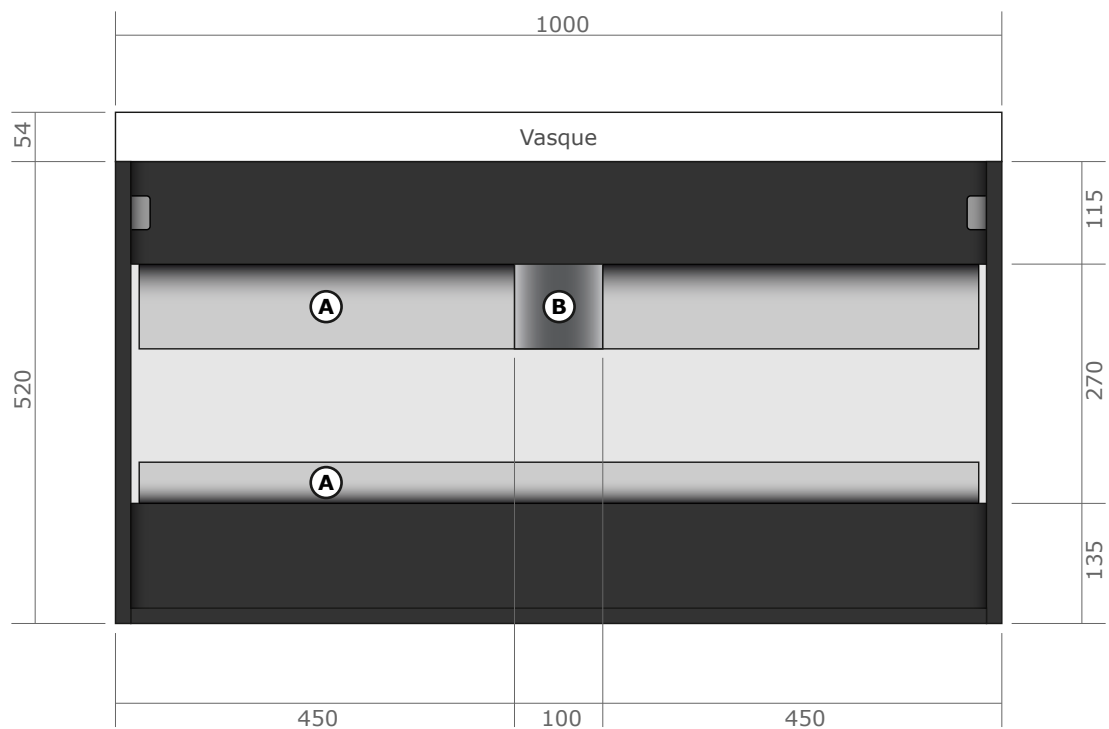

Afin de permettre l'installation de tous types de robinetterie (monotrou, 2 trous, 3 trous ou murale), le plan horizontal n'est pas pré-perçé. La vasque est équipée d'un trop-plein avec cache chromé.

Bonde Pop-Up

Accessoires

- Tiroir supérieur évasé pour le passage du siphon
- Fixations avec vis de réglages pour ajuster le niveau
- Livré monté et complet (fixations, vis et chevilles)

Conseils d'installation

CITY 100 BLANC LAQUÉ

100 x 47

> Meuble de salle de bain suspendu

Vue d'ensemble

Face arrière du meuble

- Ⓐ Fonds des tiroirs, en retrait par rapport au fond du meuble
- Ⓑ Evasement du tiroir supérieur pour le passage du siphon