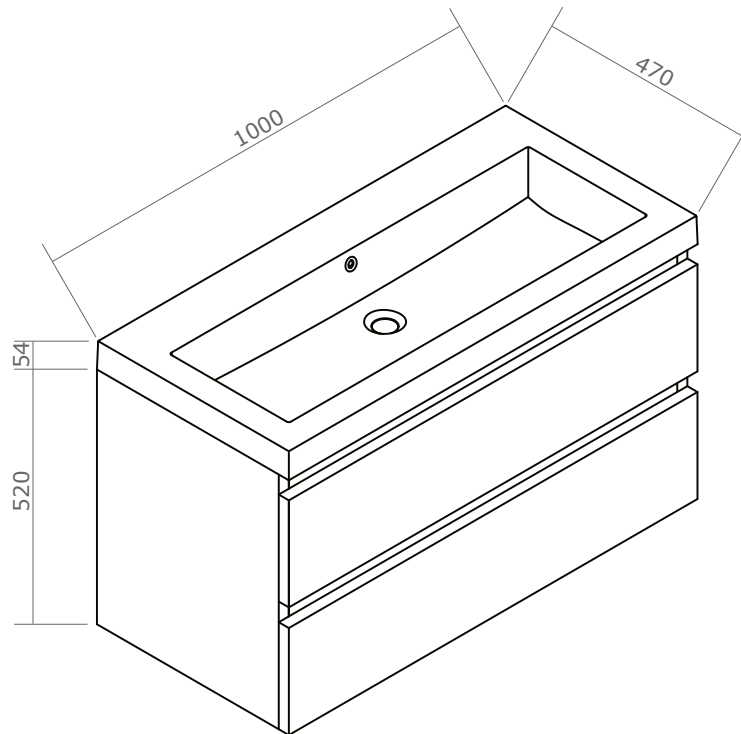

Afin de permettre l'installation de tous types de robinetterie (monotrou, 2 trous, 3 trous ou murale), le plan horizontal n'est pas pré-perçé. La vasque est équipée d'un trop-plein avec cache chromé.

Bonde Pop-Up

100 x 47

> Meuble de salle de bain suspendu

Vue d'ensemble

Face arrière du meuble

- Ⓐ Fonds des tiroirs, en retrait par rapport au fond du meuble
- Ⓑ Evasement du tiroir supérieur pour le passage du siphon