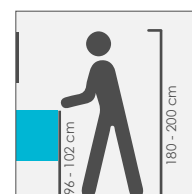

Conseils d'installation