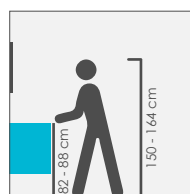

Conseils d'installation