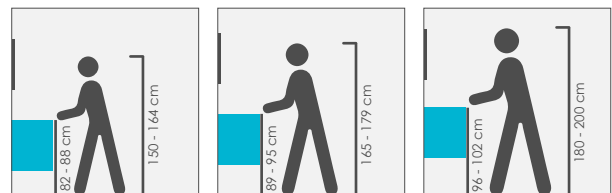

FLYER 50 GRIS

50 x 30

> Meuble lave-mains

Vasque

- Dimensions › 500 (L) x 20 (h) x 300 (p) mm
- Vasque en marbre de synthèse blanc
- Bonde intégrée et cache bonde amovible
- Vasque asymétrique réversible
- Plan non-perçé

Confort

- Ouverture importante de la porte pour un accès direct
- Charnières de porte haute qualité BLUM®
- Amortisseurs de fermeture BLUMOTION®

Finitions disponibles

Meuble

- Dimensions › 500 (L) x 580 (h) x 300 (p) mm
- Caissons et porte en mélamine hydrofuge 18 mm
- Matériau robuste et d'une excellente durabilité
- Finition blanc brillant avec laquage haute qualité
- Compartiment de rangement sous la vasque

Accessoires

- Fixations avec vis de réglages pour ajuster le niveau
- Livré monté et complet (fixations, vis et chevilles)
- Raccordement aisé du siphon

Conseils d'installation