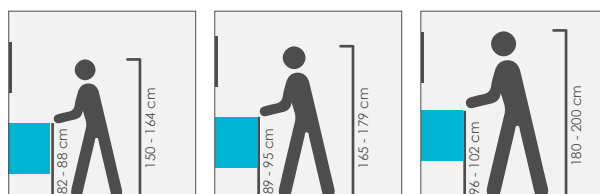

FLYER 40 GRIS

40 x 22

> Meuble lave-mains

Vasque

- Vasque en marbre de synthèse blanc
- Profondeur maximale 13,5 cm
- Trop-plein avec cache chromé
- Bonde pop-up en laiton chromé
- Plan non-perçé

Confort

- Ouverture importante de la porte pour un accès direct
- Charnières de porte haute qualité BLUM®
- Amortisseurs de fermeture BLUMOTION®

Finitions disponibles

Meuble

- Caissons et porte en mélamine hydrofuge 18 mm
- Matériau robuste et d'une excellente durabilité
- Finition gris avec plaquage haute qualité
- Compartiment de rangement sous la vasque

Accessoires

- Fixations avec vis de réglages pour ajuster le niveau
- Livré monté et complet (fixations, vis et chevilles)
- Raccordement aisé du siphon

Conseils d'installation