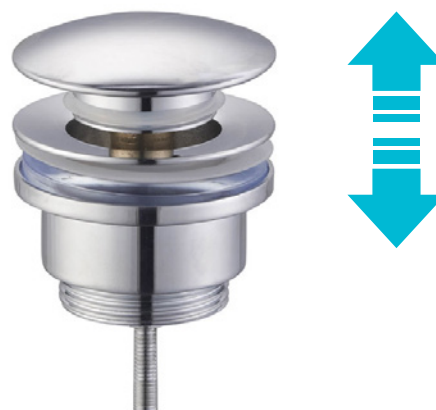

## Exigez la Qualité BLUM

Notre meuble lave-mains FLYER 40 est équipé de charnières BLUMOTION à amortisseurs offrant une fermeture douce et silencieuse, et ce même lorsque la porte est actionnée avec vigueur.

### Vasque en composite

Notre meuble lave-mains FLYER 40 est équipé d'une vasque faite d'un matériau composite massif de qualité : le marbre de synthèse. Moulé d'un seul bloc, il confère à la vasque une solidité incomparable et s'avère très facile d'entretien.

Afin de permettre l'installation de tous types de robinetterie (monotrou ou murale), le plan horizontal n'est pas pré-perçé. La vasque est équipée d'un trop-plein avec cache chromé.

### Bonde Pop-Up

Une bonde "pop up" (aussi appelée "clic-clac") est un système de vidage moderne et pratique qui permet d'ouvrir et de fermer votre vasque par une simple pression du doigt.

Vous n'avez donc plus besoin d'un robinet équipé d'une tirette et d'un mécanisme de vidage. Le bouchon s'enlève sans outil pour un nettoyage rapide et complet de la bonde.