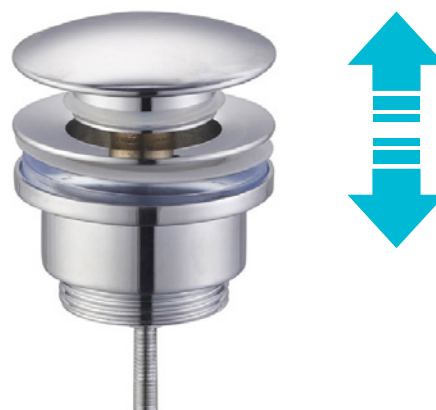

Le grand angle d'ouverture permet un accès confortable à l'intérieur du meuble.

 **blum**®

Vasque en composite

Notre meuble lave-mains FLYER 40 est équipé d'une vasque faite d'un matériau composite massif de qualité : le marbre de synthèse. Moulé d'un seul bloc, il confère à la vasque une solidité incomparable et s'avère très facile d'entretien.

Afin de permettre l'installation de tous types de robinetterie (monotrou ou murale), le plan horizontal n'est pas pré-perçé. La vasque est équipée d'un trop-plein avec cache chromé.

Bonde Pop-Up

Une bonde "pop up" (aussi appelée "clic-clac") est un système de vidage moderne et pratique qui permet d'ouvrir et de fermer votre vasque par une simple pression du doigt.

Vous n'avez donc plus besoin d'un robinet équipé d'une tirette et d'un mécanisme de vidage. Le bouchon s'enlève sans outil pour un nettoyage rapide et complet de la bonde.

Qualité de fabrication

Les meubles de salle de bain Thalassor sont conçus selon un cahier des charges exigeant. Une grande attention a été portée au choix des matériaux et accessoires : panneaux hydrofuges, tiroirs Blum, vasque en marbre de synthèse avec trop-plein, bonde pop-up, etc.

L'assemblage est effectué avec la plus grande précision, pour une excellente durabilité du produit dans le temps.

FLYER 40 BLANC LAQUÉ

40 x 22

> Meuble lave-mains

Vasque

- Vasque en marbre de synthèse blanc
- Profondeur maximale 13,5 cm
- Trop-plein avec cache chromé
- Bonde pop-up en laiton chromé
- Plan non-perçé