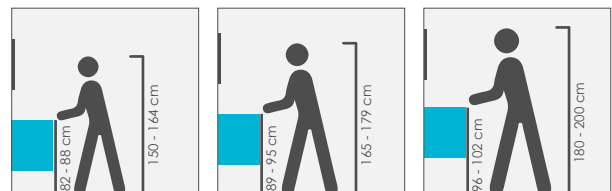

FLYER 40 BLANC LAQUÉ

40 x 22

> Meuble lave-mains

Vasque

- Vasque en marbre de synthèse blanc
- Profondeur maximale 13,5 cm
- Trop-plein avec cache chromé
- Bonde pop-up en laiton chromé
- Plan non-perçé

Confort

- Ouverture importante de la porte pour un accès direct
- Charnières de porte haute qualité BLUM®
- Amortisseurs de fermeture BLUMOTION®

Finitions disponibles

Meuble

- Caissons et porte en MDF hydrofuge 18 mm
- Matériau robuste et d'une excellente durabilité
- Finition blanc brillant avec laquage haute qualité
- Compartiment de rangement sous la vasque

Accessoires

- Fixations avec vis de réglages pour ajuster le niveau
- Livré monté et complet (fixations, vis et chevilles)
- Raccordement aisé du siphon

Conseils d'installation