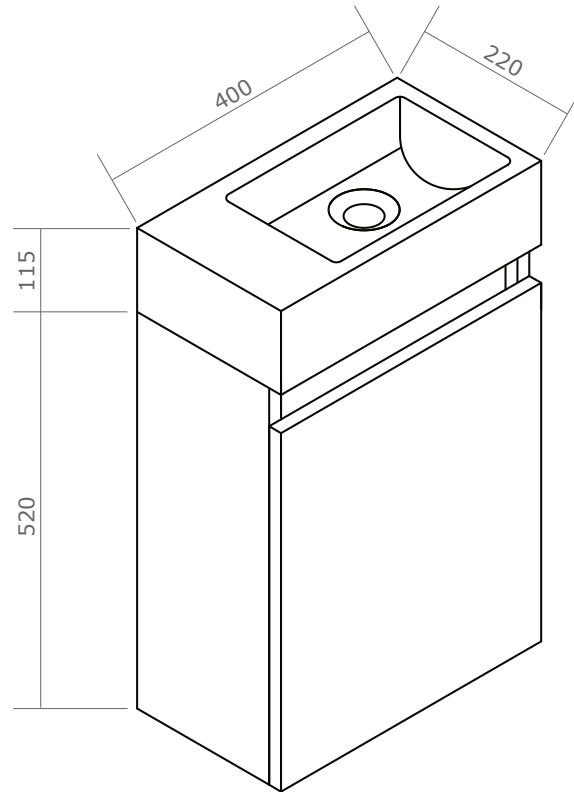

L'assemblage est effectué avec la plus grande précision, pour une excellente durabilité du produit dans le temps.

FLYER 40 BLANC LAQUÉ

40 x 22

> Meuble lave-mains

Vasque

- Vasque en marbre de synthèse blanc
- Profondeur maximale 13,5 cm
- Trop-plein avec cache chromé
- Bonde pop-up en laiton chromé
- Plan non-perçé

Accessoires

- Fixations avec vis de réglages pour ajuster le niveau
- Livré monté et complet (fixations, vis et chevilles)
- Raccordement aisé du siphon

Conseils d'installation

Vue d'ensemble

Face arrière du meuble