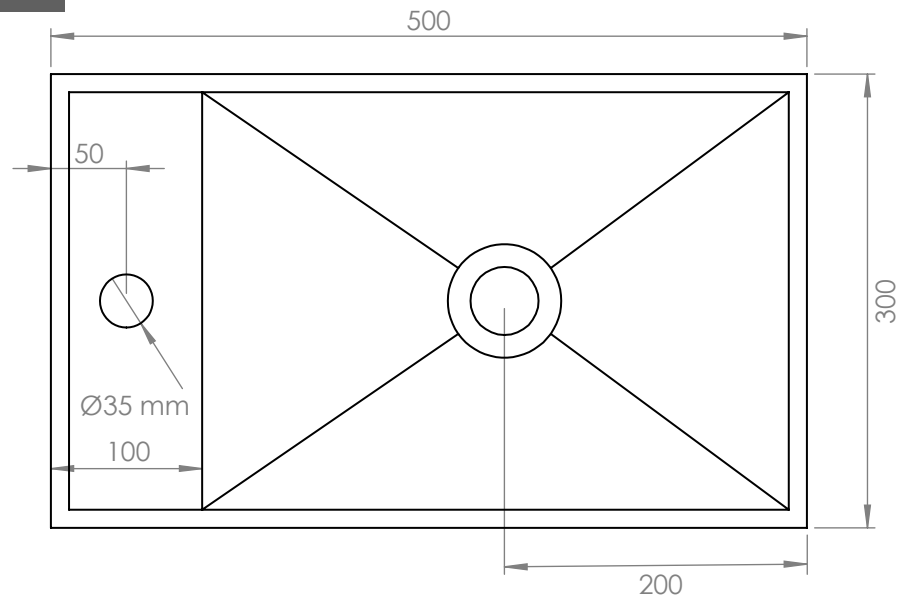

Dimensions › 50 x 30 x 20(h) cm

Couleur › Pure white

Finition › mate

Poids › 12 kg

Version gauche

Version droite

Porte-serviette intégré

Une découpe rectangulaire en façade fait office de porte-serviette, tout en préservant les lignes épurées et le style minimaliste du lave-mains EASY 50.

EASY 50 MATE

50 x 30

> Lave-mains suspendu en Solid Surface

Version gauche

Vue supérieure

Fond

Vue de face

EASY 50 MATE

50 x 30

> Lave-mains suspendu en Solid Surface

Version droite

Vue supérieure

Fond

Vue de face