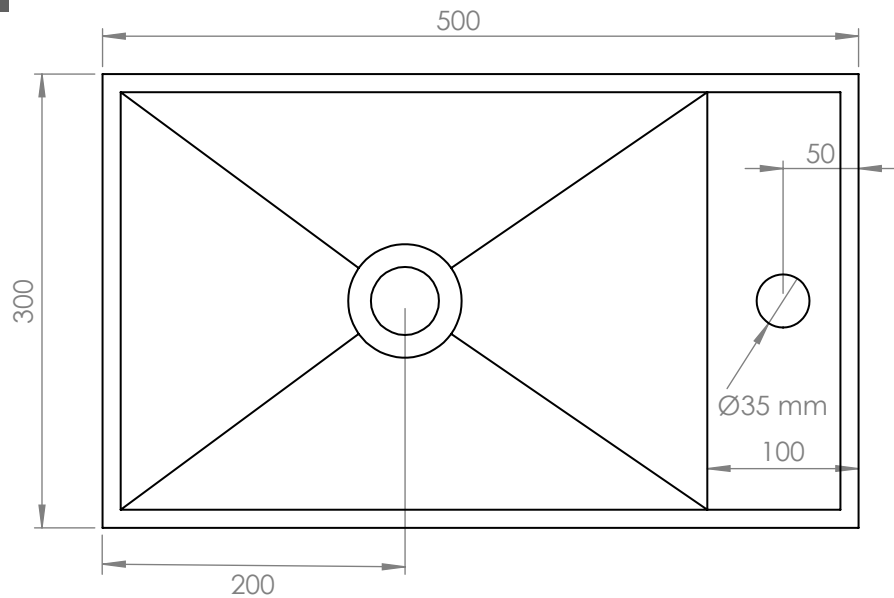

Dimensions › 50 x 30 x 20(h) cm

Couleur › Pure white

Finition › mate

Poids › 12 kg

Version gauche

Version droite

Porte-serviette intégré

Une découpe rectangulaire en façade fait office de porte-serviette, tout en préservant les lignes épurées et le style minimaliste du lave-mains EASY 50.

Nul besoin d'ajouter un crochet mural à proximité du lave-mains, vous pourrez vous essuyer les mains avec une serviette facilement accessible.

EASY 50 MATE

> Lave-mains suspendu en Solid Surface

50 x 30

Version gauche

EASY 50 MATE

50 x 30

> Lave-mains suspendu en Solid Surface

Version gauche

Vue supérieure

Fond

Vue de face

EASY 50 MATE