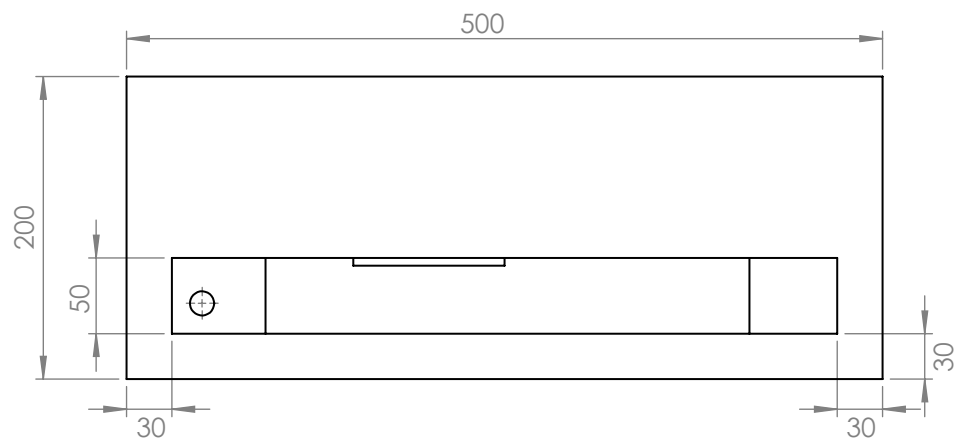

Dimensions › 50 x 30 x 20(h) cm

Couleur › Pure white

Finition › mate

Poids › 12 kg

Version gauche

Version droite

Porte-serviette intégré

Une découpe rectangulaire en façade fait office de porte-serviette, tout en préservant les lignes épurées et le style minimaliste du lave-mains EASY 50.

EASY 50 MATE

50 x 30

> Lave-mains suspendu en Solid Surface

Version gauche

Vue supérieure

Fond

Vue de face

EASY 50 MATE