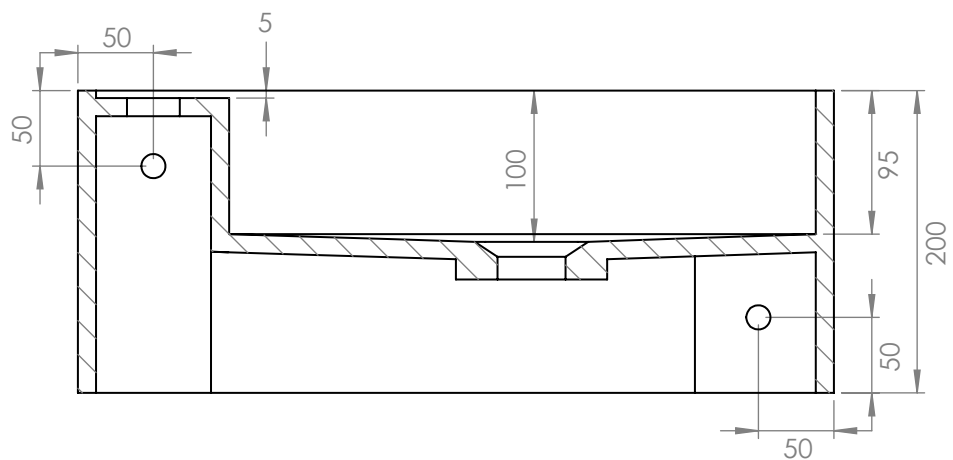

Dimensions › 50 x 30 x 20(h) cm

Couleur › Pure white

Finition › mate

Poids › 12 kg

Version gauche

Version droite

Porte-serviette intégré

Une découpe rectangulaire en façade fait office de porte-serviette, tout en préservant les lignes épurées et le style minimaliste du lave-mains EASY 50.

50 x 30

> Lave-mains suspendu en Solid Surface

Version droite

Vue supérieure

Fond

Vue de face