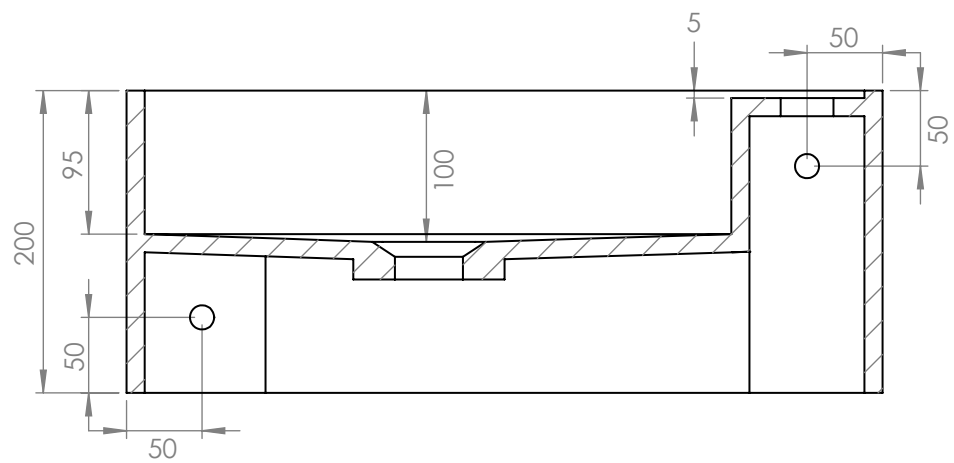

Dimensions › 50 x 30 x 20(h) cm

Couleur › Pure white

Finition › mate

Poids › 12 kg

Version gauche

Version droite

Porte-serviette intégré

Une découpe rectangulaire en façade fait office de porte-serviette, tout en préservant les lignes épurées et le style minimaliste du lave-mains EASY 50.

EASY 50 MATE

50 x 30

> Lave-mains suspendu en Solid Surface

Version gauche

Vue supérieure

Fond

Vue de face

EASY 50 MATE