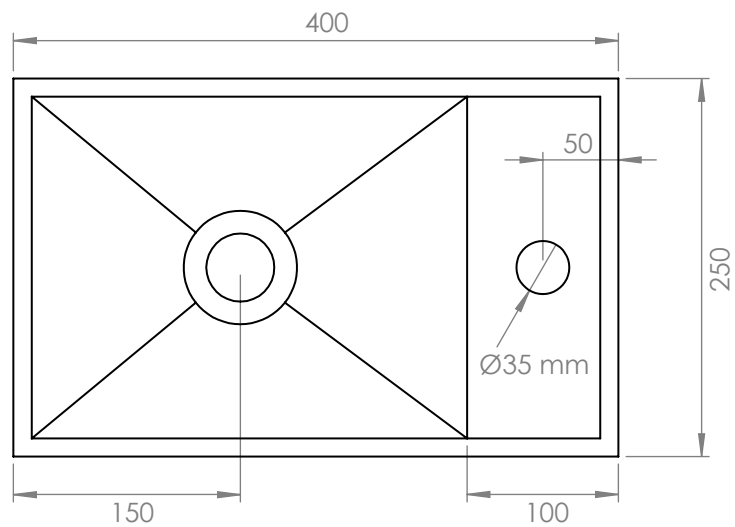

EASY 40 MATE

40 x 25

> Lave-mains suspendu en Solid Surface

Version gauche

Vue supérieure