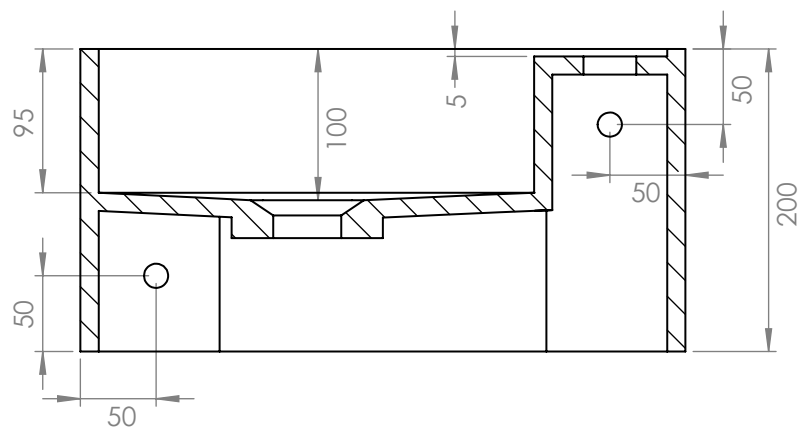

EASY 40 MATE

40 x 25

> Lave-mains suspendu en Solid Surface

Version gauche

Vue supérieure

Fond

Vue de face