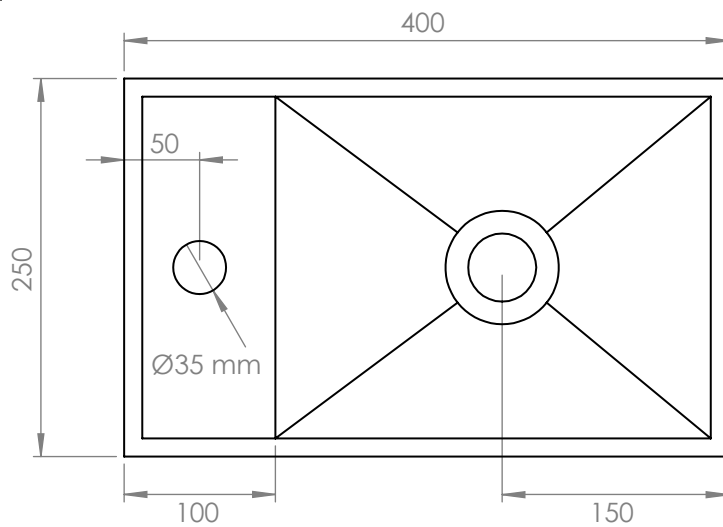

EASY 40 MATE

40 x 25

> Lave-mains suspendu en Solid Surface

Version droite

Vue supérieure