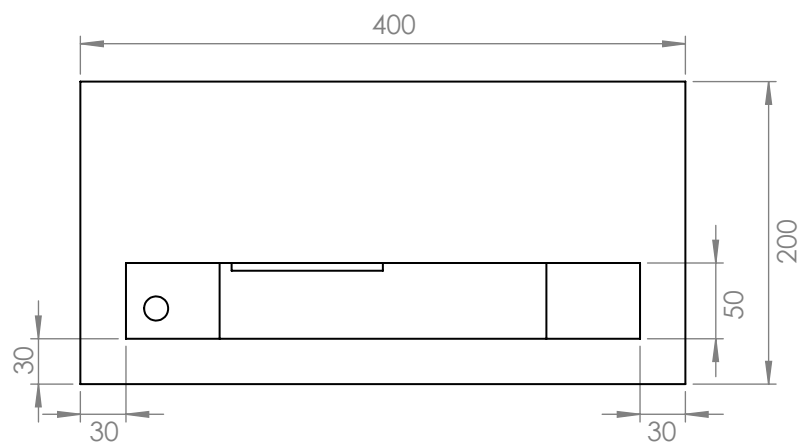

Dimensions › 40 x 25 x 20(h) cm  
Couleur › Pure white  
Finition › mate  
Poids › 10 kg

Version gauche

Version droite

### Version gauche

Vue supérieure

Fond

Vue de face