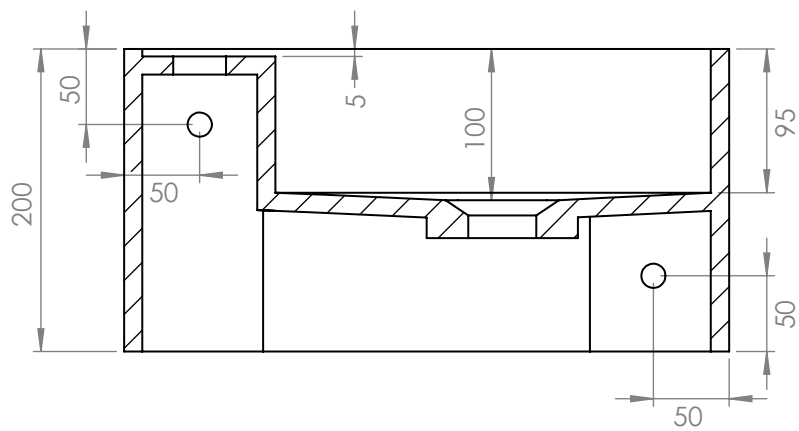

EASY 40 MATE

40 x 25

> Lave-mains suspendu en Solid Surface

Version droite

Vue supérieure

Fond

Vue de face