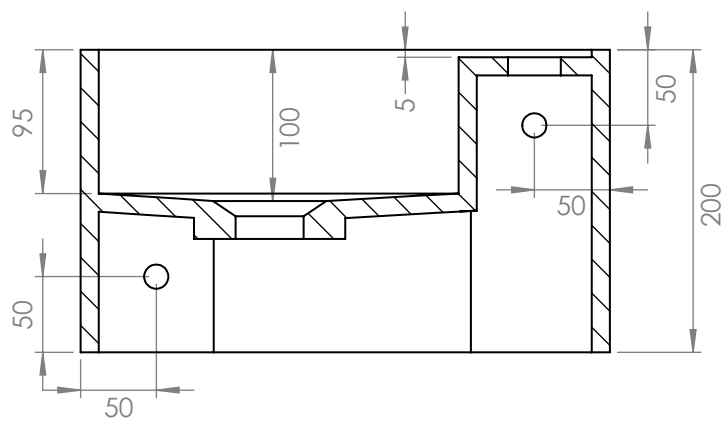

Dimensions › 35 x 20 x 20(h) cm
Couleur › Pure white
Finition › mate
Poids › 8 kg

Version gauche

Version droite

Porte-serviette intégré

Une découpe rectangulaire en façade fait office de porte-serviette, tout en préservant les lignes épurées et le style minimaliste du lave-mains EASY 35.

EASY 35 MATE

35 x 20

> Lave-mains suspendu en Solid Surface

Version gauche

Vue supérieure

Fond

Vue de face

EASY 35 MATE