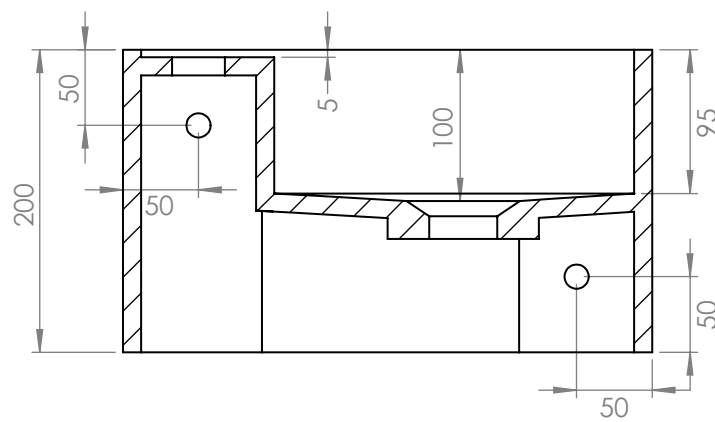

Dimensions › 35 x 20 x 20(h) cm
Couleur › Pure white
Finition › mate
Poids › 8 kg

Version gauche

Version droite

Porte-serviette intégré

Une découpe rectangulaire en façade fait office de porte-serviette, tout en préservant les lignes épurées et le style minimaliste du lave-mains EASY 35.

35 x 20

> Lave-mains suspendu en Solid Surface

Version droite

Vue supérieure

Fond

Vue de face