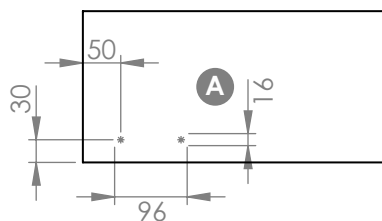

Nul besoin d'ajouter un crochet mural à proximité du lave-mains, vous pourrez vous essuyer les mains avec une serviette facilement accessible.

COSY 40 MATE

> Lave-mains d'angle en Solid Surface

40 x 40

COSY 40 MATE

40 x 40

> Lave-mains d'angle en Solid Surface

Vue supérieure

Vue de face

Vue arrière

Face arrière (côté droit)

Face arrière (côté gauche)