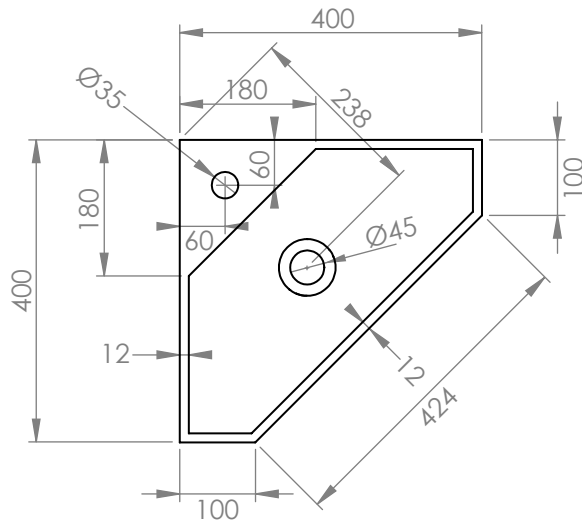

Descriptif produit

Lave-mains suspendu en Solid Surface
Plage de robinetterie percée
Porte-serviette en façade
Bonde Pop-Up en option
Fixation murale 2 points
Kit de fixation fourni

Dimensions › 40 x 40 x 20(h) cm

Couleur › Pure white

Finition › mate

Poids › 12 kg

Porte-serviette intégré

Une découpe rectangulaire en façade fait office de porte-serviette, tout en préservant les lignes épurées et le style minimaliste du lave-mains COSY 40.

Nul besoin d'ajouter un crochet mural à proximité du lave-mains, vous pourrez vous essuyer les mains avec une serviette facilement accessible.

COSY 40 MATE

> Lave-mains d'angle en Solid Surface

40 x 40

COSY 40 MATE

40 x 40

> Lave-mains d'angle en Solid Surface

Vue supérieure

Vue de face

Vue arrière

Face arrière (côté droit)

Face arrière (côté gauche)