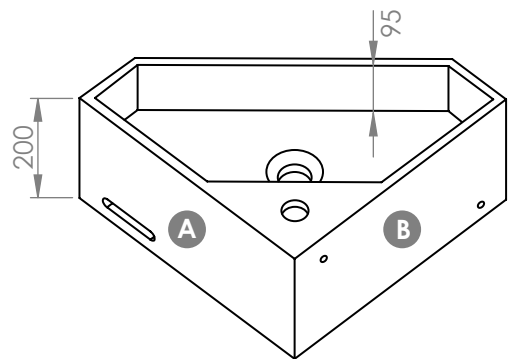

Descriptif produit

Lave-mains suspendu en Solid Surface
Plage de robinetterie percée
Porte-serviette en façade
Bonde Pop-Up en option
Fixation murale 2 points
Kit de fixation fourni

Dimensions › 40 x 40 x 20(h) cm

Couleur › Pure white

Finition › mate

Poids › 12 kg

Porte-serviette intégré

Une découpe rectangulaire en façade fait office de porte-serviette, tout en préservant les lignes épurées et le style minimaliste du lave-mains COSY 40.

Nul besoin d'ajouter un crochet mural à proximité du lave-mains, vous pourrez vous essuyer les mains avec une serviette facilement accessible.

COSY 40 MATE

> Lave-mains d'angle en Solid Surface

40 x 40

COSY 40 MATE

40 x 40

> Lave-mains d'angle en Solid Surface

Vue supérieure

Vue de face

Vue arrière

Face arrière (côté droit)

Face arrière (côté gauche)