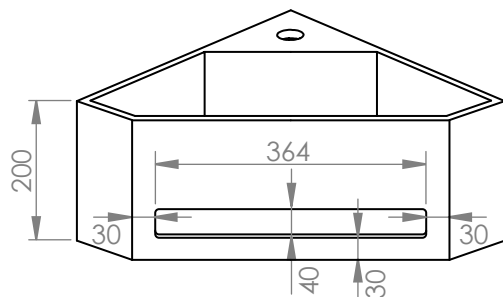

Descriptif produit

Lave-mains suspendu en Solid Surface
Plage de robinetterie percée
Porte-serviette en façade
Bonde Pop-Up en option
Fixation murale 2 points
Kit de fixation fourni

Dimensions › 40 x 40 x 20(h) cm

Couleur › Pure white

Finition › mate

Poids › 12 kg

Porte-serviette intégré

Une découpe rectangulaire en façade fait office de porte-serviette, tout en préservant les lignes épurées et le style minimaliste du lave-mains COSY 40.

Nul besoin d'ajouter un crochet mural à proximité du lave-mains, vous pourrez vous essuyer les mains avec une serviette facilement accessible.

COSY 40 MATE

> Lave-mains d'angle en Solid Surface

40 x 40

COSY 40 MATE

40 x 40

> Lave-mains d'angle en Solid Surface

Vue supérieure

Vue de face

Vue arrière

Face arrière (côté droit)

Face arrière (côté gauche)