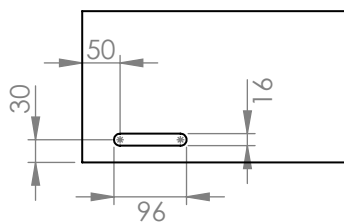

## COSY 35 MATE

35 x 35

> Lave-mains d'angle en Solid Surface

Vue supérieure

Vue de face

Vue arrière

Face arrière droite

Face arrière gauche