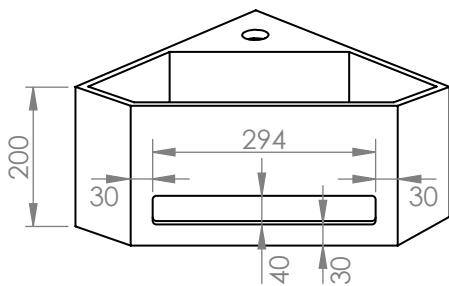

## COSY 35 MATE

35 x 35

> Lave-mains d'angle en Solid Surface

Vue supérieure

Vue de face

Vue arrière

Face arrière droite

Face arrière gauche