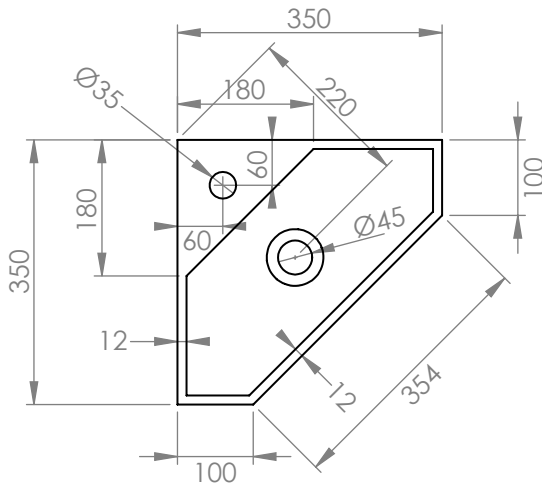

### Descriptif produit

Lave-mains suspendu en Solid Surface  
Plage de robinetterie percée  
Porte-serviette en façade  
Bonde Pop-Up en option  
Fixation murale 2 points  
Kit de fixation fourni

Dimensions › 35 x 35 x 20(h) cm

### Porte-serviette intégré

Une découpe rectangulaire en façade fait office de porte-serviette, tout en préservant les lignes épurées et le style minimaliste du lave-mains COSY 35.

Nul besoin d'ajouter un crochet mural à proximité du lave-mains, vous pourrez vous essuyer les mains avec une serviette facilement accessible.

## COSY 35 MATE

> Lave-mains d'angle en Solid Surface

35 x 35

## COSY 35 MATE

35 x 35

> Lave-mains d'angle en Solid Surface

Vue supérieure

Vue de face

Vue arrière

Face arrière droite

Face arrière gauche