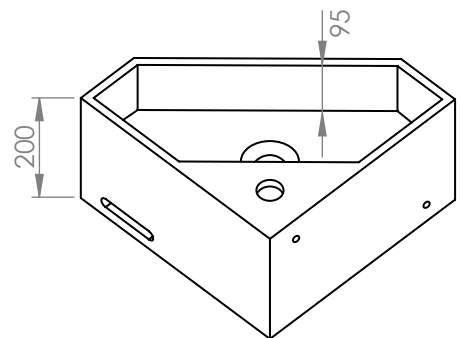

### Descriptif produit

Lave-mains suspendu en Solid Surface  
Plage de robinetterie percée  
Porte-serviette en façade  
Bonde Pop-Up en option  
Fixation murale 2 points  
Kit de fixation fourni

Dimensions › 35 x 35 x 20(h) cm

### Porte-serviette intégré

Une découpe rectangulaire en façade fait office de porte-serviette, tout en préservant les lignes épurées et le style minimaliste du lave-mains COSY 35.

Nul besoin d'ajouter un crochet mural à proximité du lave-mains, vous pourrez vous essuyer les mains avec une serviette facilement accessible.

## COSY 35 MATE

> Lave-mains d'angle en Solid Surface

35 x 35

## COSY 35 MATE

35 x 35

> Lave-mains d'angle en Solid Surface

Vue supérieure

Vue de face

Vue arrière

Face arrière droite

Face arrière gauche