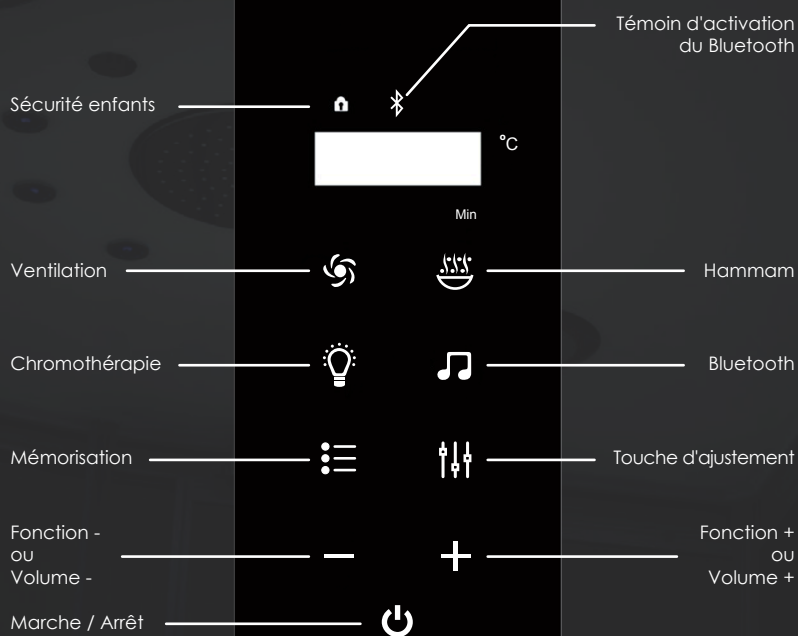

Aromathérapie

- Diffuseur pour huiles essentielles

Musicothérapie

- Connexion Bluetooth pour source audio externe
- Haut-parleur intégré au toit

Hammam (bain de vapeur)

- Générateur de vapeur 3000 W
- Réglage de la durée et de la température
- Fonction détartrage intégrée
- Outil de détartrage fourni

Confort

- Computer tactile TOUCH PANEL ®
- Large ouverture de porte
- Fermeture magnétique
- Tablette en plexiglas
- Ventilation intégrée

Robinetterie

- Robinetterie 3 éléments en laiton chromé
- Mitigeur thermostatique avec cartouche Vernet ®
- Robinet inverseur 5 fonctions
- Support de douchette réglable en laiton chromé
- Flexible de douchette inox avec embout rotatif 360°

Autres équipements inclus

- Roulettes de porte doubles sur roulements
- Flexible d'évacuation diamètre 40 mm
- Bonde extra-plate et vidange
- Pieds du receveur réglables en hauteur
- Sonde de température

Principales fonctions de l'ordinateur tactile

Hamмам, chromothérapie, musique, bluetooth, ventilation : toutes les fonctions de votre cabine sont à portée de main ! Le computer tactile à touches sensibles de nos Cabines Douche Hamмам SILVER vous offre une navigation et une ergonomie intuitives pour un confort d'utilisation maximal.