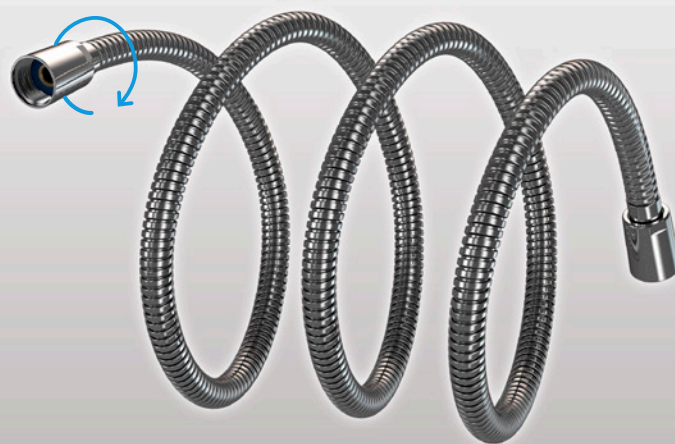

AROMATHÉRAPIE

Systeme anti-torsion

Le double-agrafage offre une meilleure résistance et l'embout rotatif à 360° évite la torsion du flexible.

FLEXIBLE INOX

ÉVACUATION

Bonde extra-plate

Accessible par le dessus, la bonde de vidange extra-plate de nos Cabines Douche Hammam SILVER est facile d'entretien. De par sa conception, elle s'intègre parfaitement à la surface du receveur et son grand diamètre assure l'évacuation instantanée de l'eau de douche.