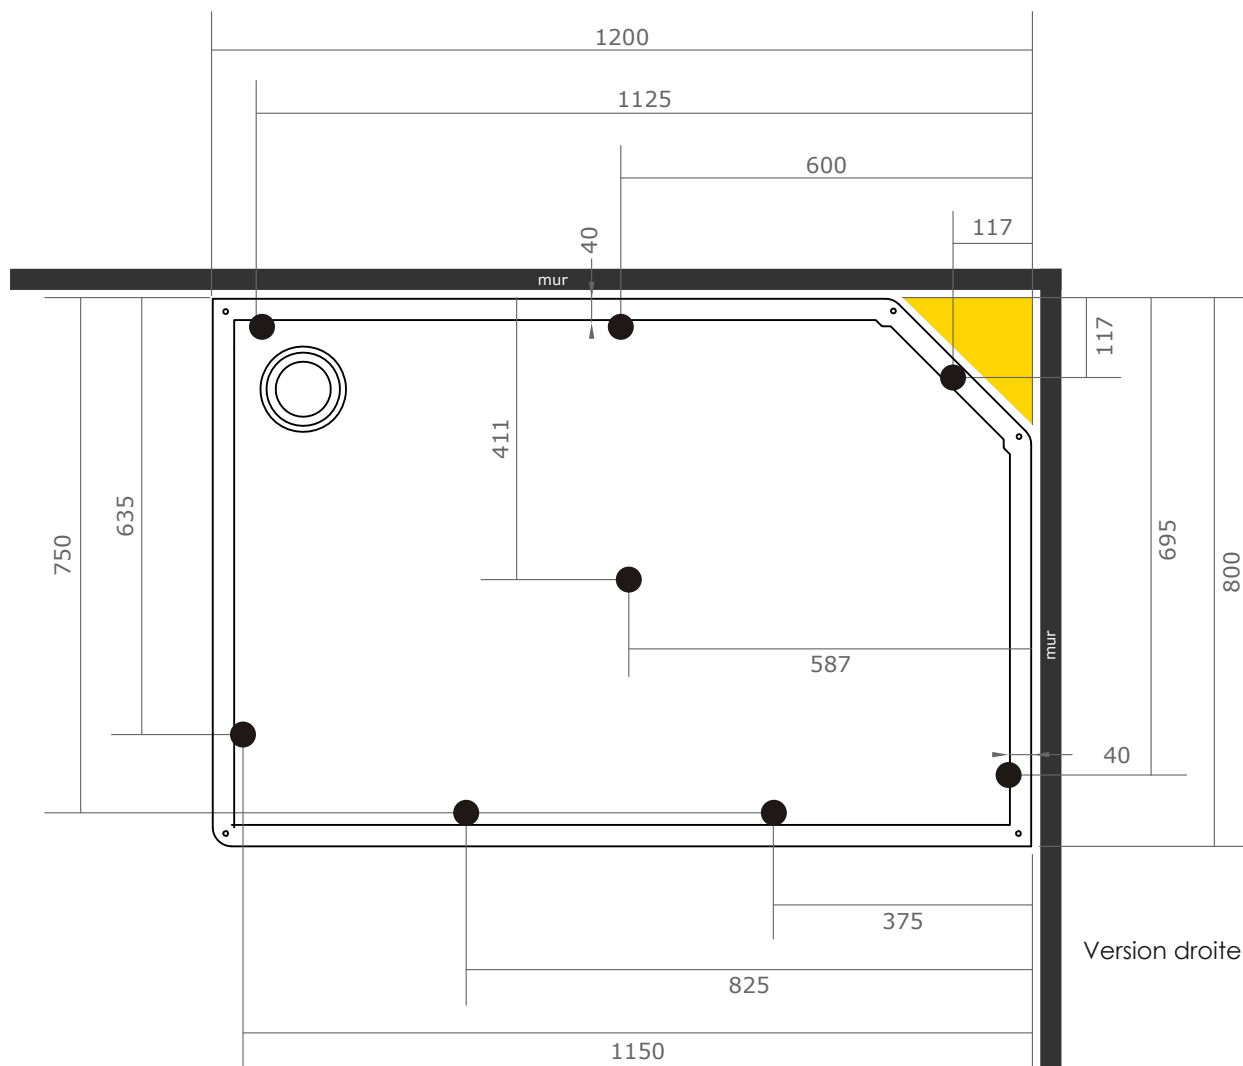

Arrivées d'eau

Espace pour prévoir les arrivées d'eau (hauteur entre 100 et 150 cm du sol)

- 1 alimentation d'EAU CHAUDE en 15/21 mâle
- 1 alimentation d'EAU FROIDE en 15/21 mâle
- Prévoir 2 flexibles en 15/21 femelle/femelle pour le raccordement (non fournis)

SILVER HAMMAM RECTANGULAIRE

120 x 80

> Receveur et emplacements des pieds

Espace vide 200 x 200 x 300 mm pour raccordement des flexibles