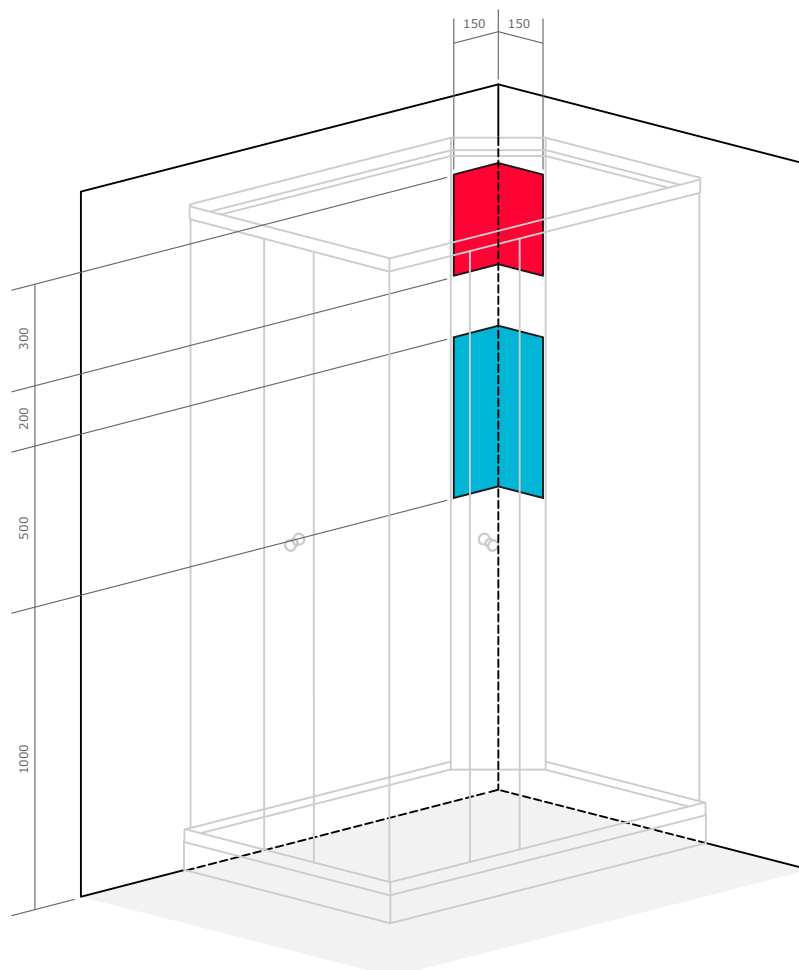

Alimentation électrique

Espace pour prévoir l'arrivée électrique (hauteur entre 170 et 200 cm du sol)

- 1 alimentation 230V protégée par un disjoncteur de 16A avec différentiel de 30mA
- Section du câble : 3 x 2,5 mm² (phase, neutre et terre). Laisser 2 mètres de câble pour effectuer le raccordement électrique directement au boîtier de la cabine.
- Terre équipotentielle

Arrivées d'eau

Espace pour prévoir les arrivées d'eau (hauteur entre 100 et 150 cm du sol)

- 1 alimentation d'EAU CHAUDE en 15/21 mâle
- 1 alimentation d'EAU FROIDE en 15/21 mâle
- Prévoir 2 flexibles en 15/21 femelle/femelle pour le raccordement (non fournis)

Evacuation

Pour raccorder le flexible de vidange, vous devez prévoir une évacuation de diamètre 40 mm sous le receveur, à tout emplacement sauf directement sous la bonde car celle-ci est équipée d'un coude à 90°. L'évacuation ne doit également pas se trouver au même emplacement qu'un des pieds du receveur.