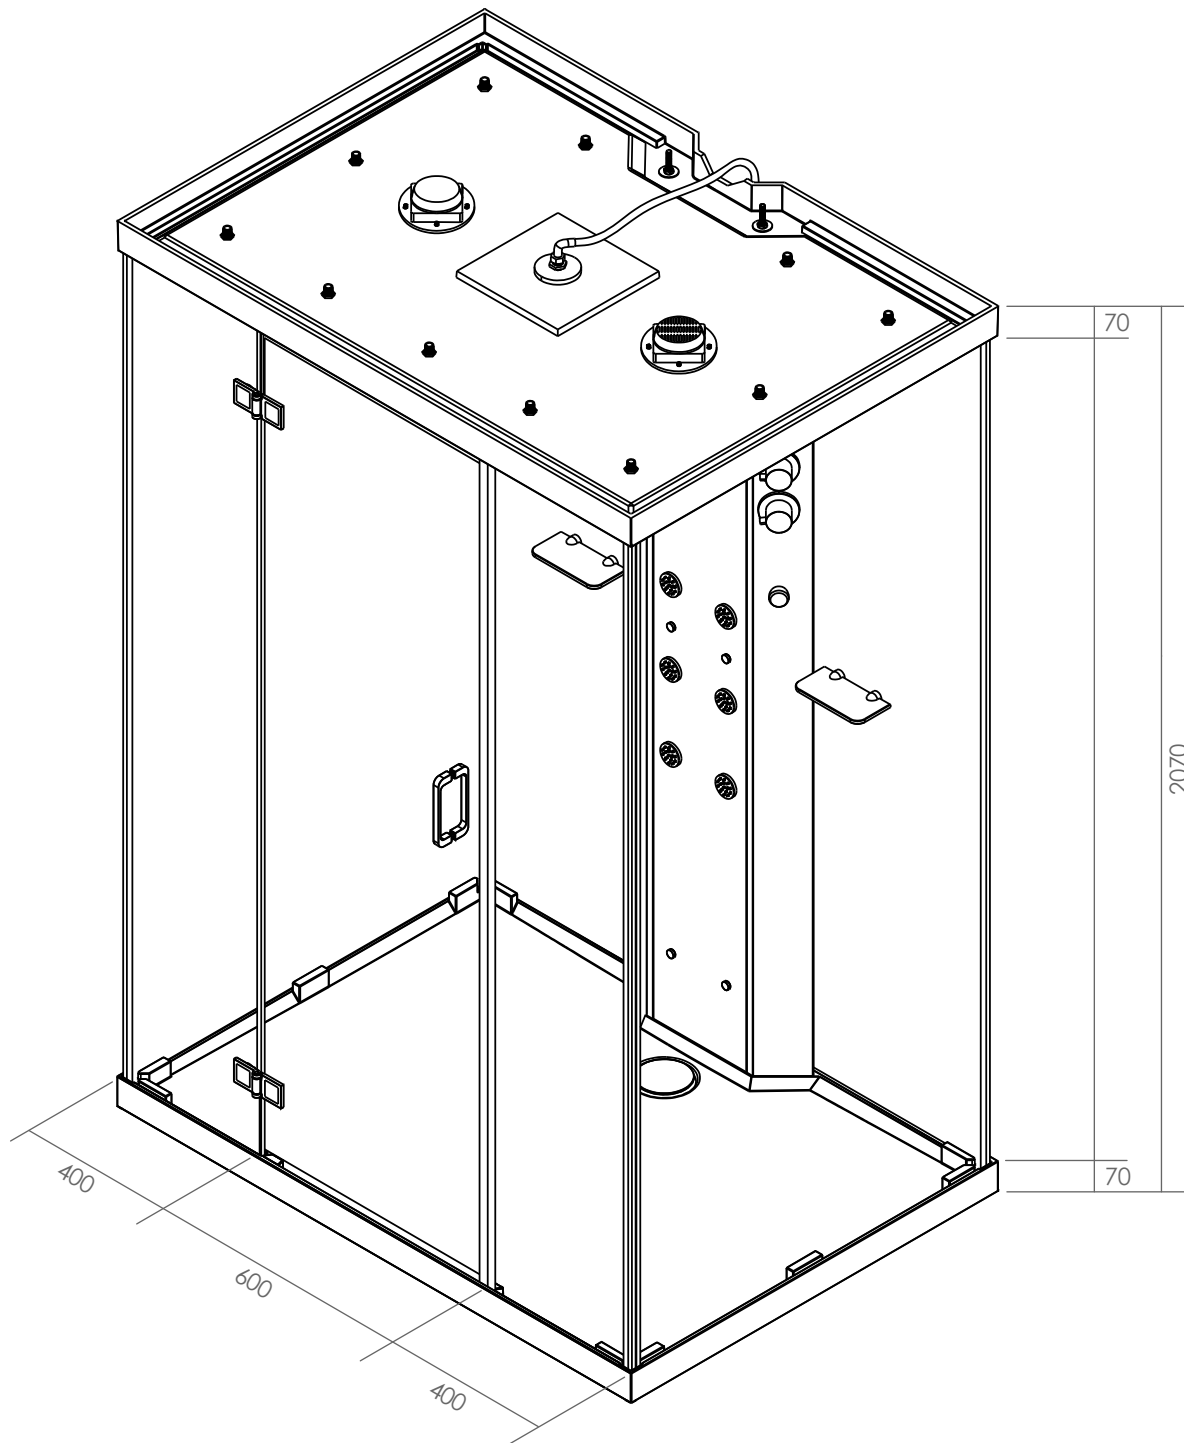

Bluetooth

Vue supérieure du receveur

Emplacement des pieds

URBAN 140

> Dimensions

140 x 100

Hauteur maximale de la cabine (coudé d'alimentation de la pluie tropicale) : 218 cm
Hauteur disponible à l'intérieur de la cabine : 201 cm