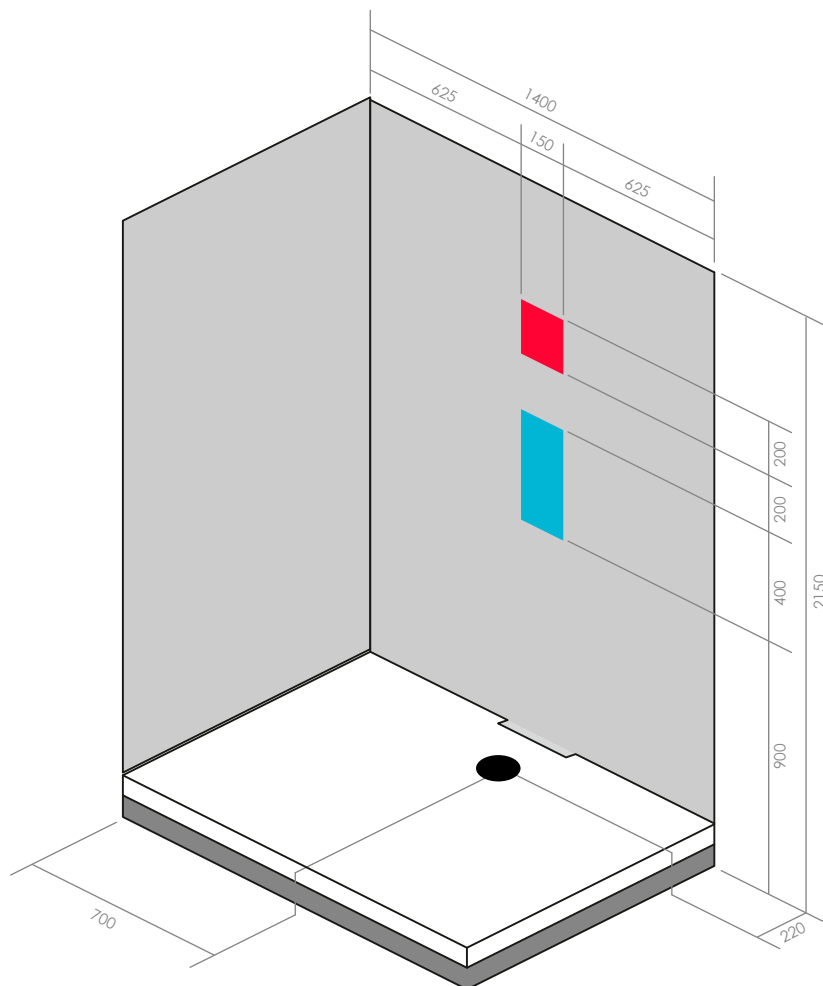

Alimentation électrique

Espace pour prévoir l'arrivée électrique (hauteur entre 150 et 170 cm du sol)

- 1 alimentation 230V protégée par un disjoncteur de 16A avec différentiel de 30mA
- Section du câble : 3 x 2,5 mm² (phase, neutre et terre). Laisser 2 mètres de câble pour effectuer le raccordement électrique directement au boîtier de la cabine.
- Terre équipotentielle

Arrivées d'eau et évacuation

Espace pour prévoir les arrivées d'eau (hauteur entre 90 et 130 cm du sol)

- 1 alimentation d'EAU CHAUDE en 15/21 mâle
- 1 alimentation d'EAU FROIDE en 15/21 mâle
- Prévoir 2 flexibles en 15/21 femelle/femelle pour le raccordement (non fournis)

- Emplacement de notre bonde de douche : prévoir une évacuation de diamètre 40mm sous le receveur, à tout emplacement sauf directement sous la bonde car celle-ci est équipée d'un coude à 90°. L'évacuation ne doit également pas se trouver au même emplacement qu'un des pieds du receveur.

Bluetooth