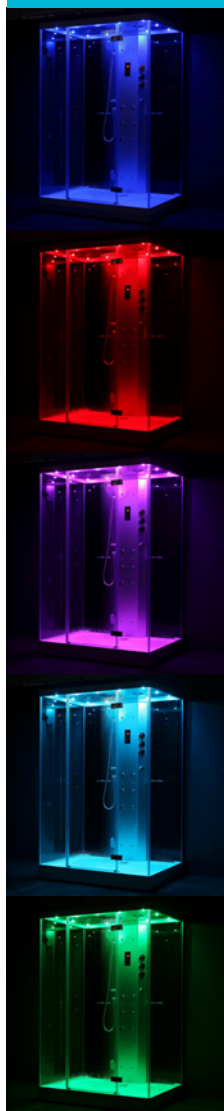

URBAN 140

140 x 100

> Bienfaits thérapeutiques

Chromothérapie LED ICOLOR+

Notre cabine Douche Hammam URBAN 140 est équipée de 11 spots leds. Vous pouvez choisir la couleur et régler l'intensité lumineuse.

Bluetooth®