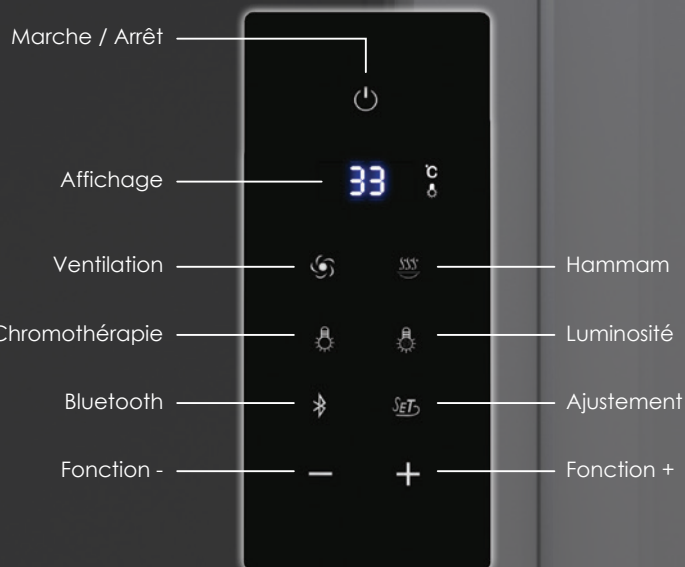

Principales fonctions de l'ordinateur tactile

Hamam, chromothérapie, musique, bluetooth, ventilation : toutes les fonctions de votre cabine sont à portée de main ! Le panneau de contrôle à touches sensibles qui équipe nos Cabines Douche Hamam URBAN vous offre une navigation et une ergonomie intuitives, pour un confort d'utilisation maximal.