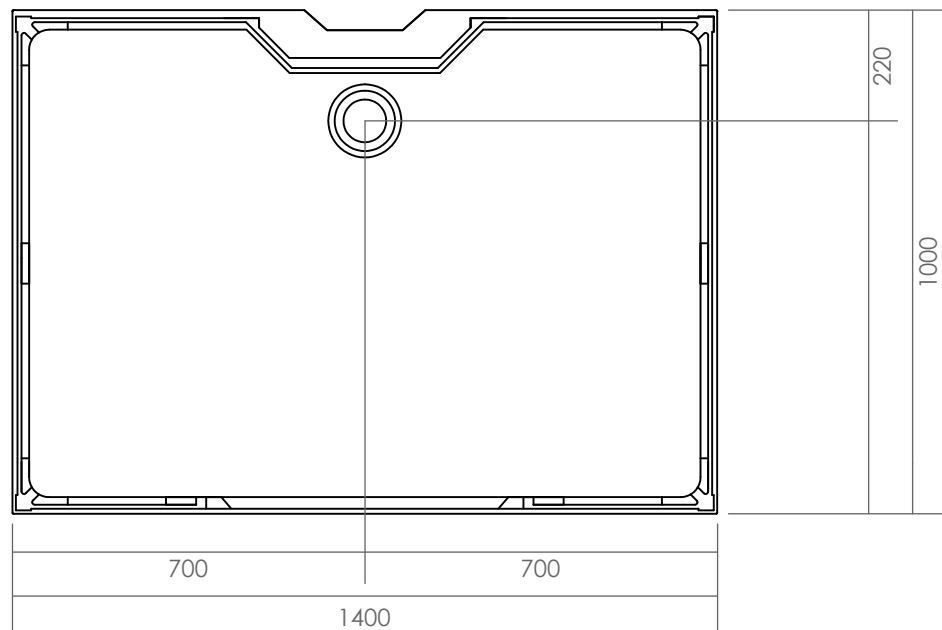

Vue supérieure du receveur