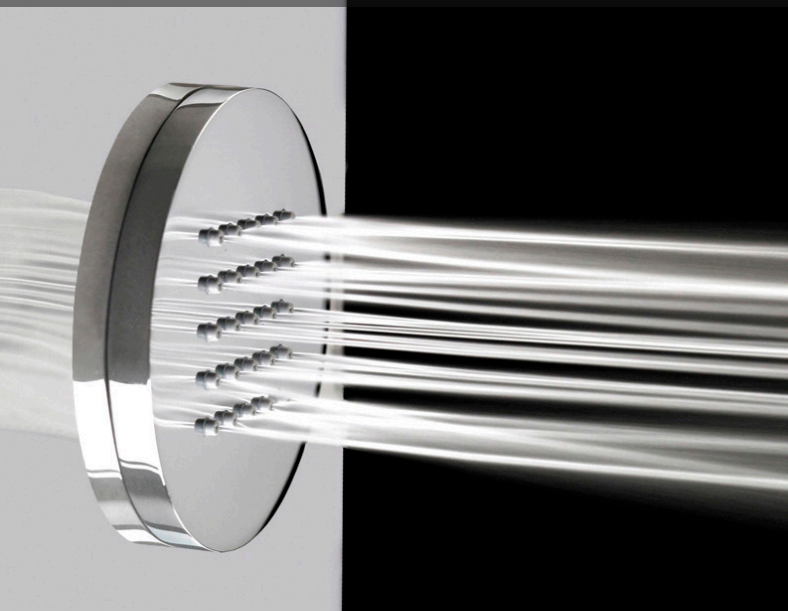

HYDROMASSAGE