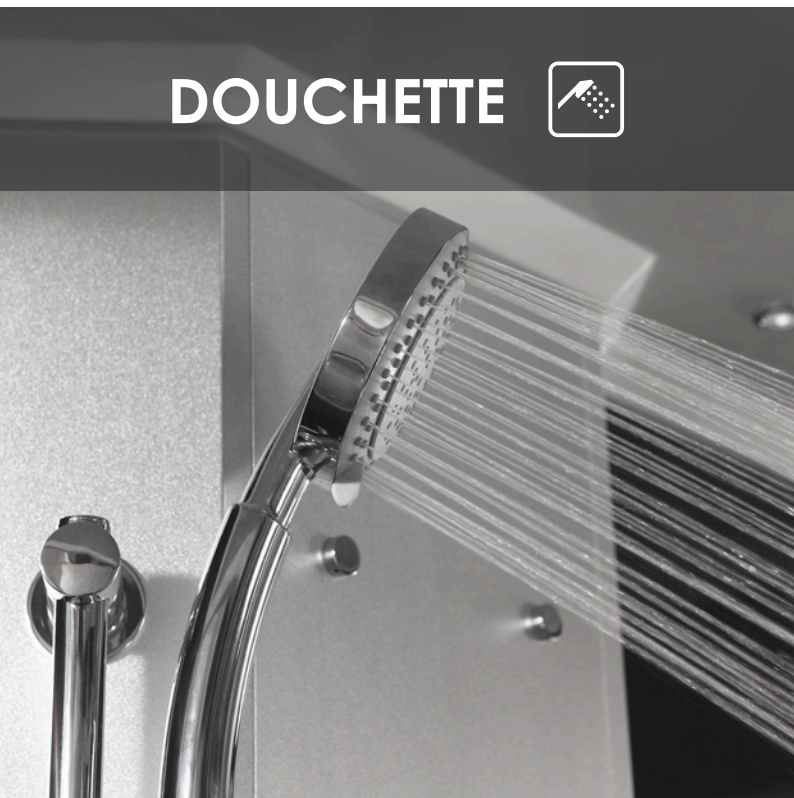

La robinetterie de la douche est constituée de 3 éléments. La cartouche thermostatique permet de régler la température alors que la vanne d'arrêt sert à ajuster le débit d'eau. Le sélecteur, quant à lui, oriente le flux vers la douchette, la pluie tropicale ou les buses d'hydromassage.

Bluetooth

DOUCHETTE

Design fonctionnel

Avec ses lignes simples et épurées, la douchette à main multifonctions est en harmonie complète avec l'esthétique contemporaine de la cabine.

Son pommeau surdimensionné de 120 mm de diamètre vous donne le choix entre des jets concentrés et puissants, ou bien des jets plus éparés et doux. À utiliser au gré de vos envies !