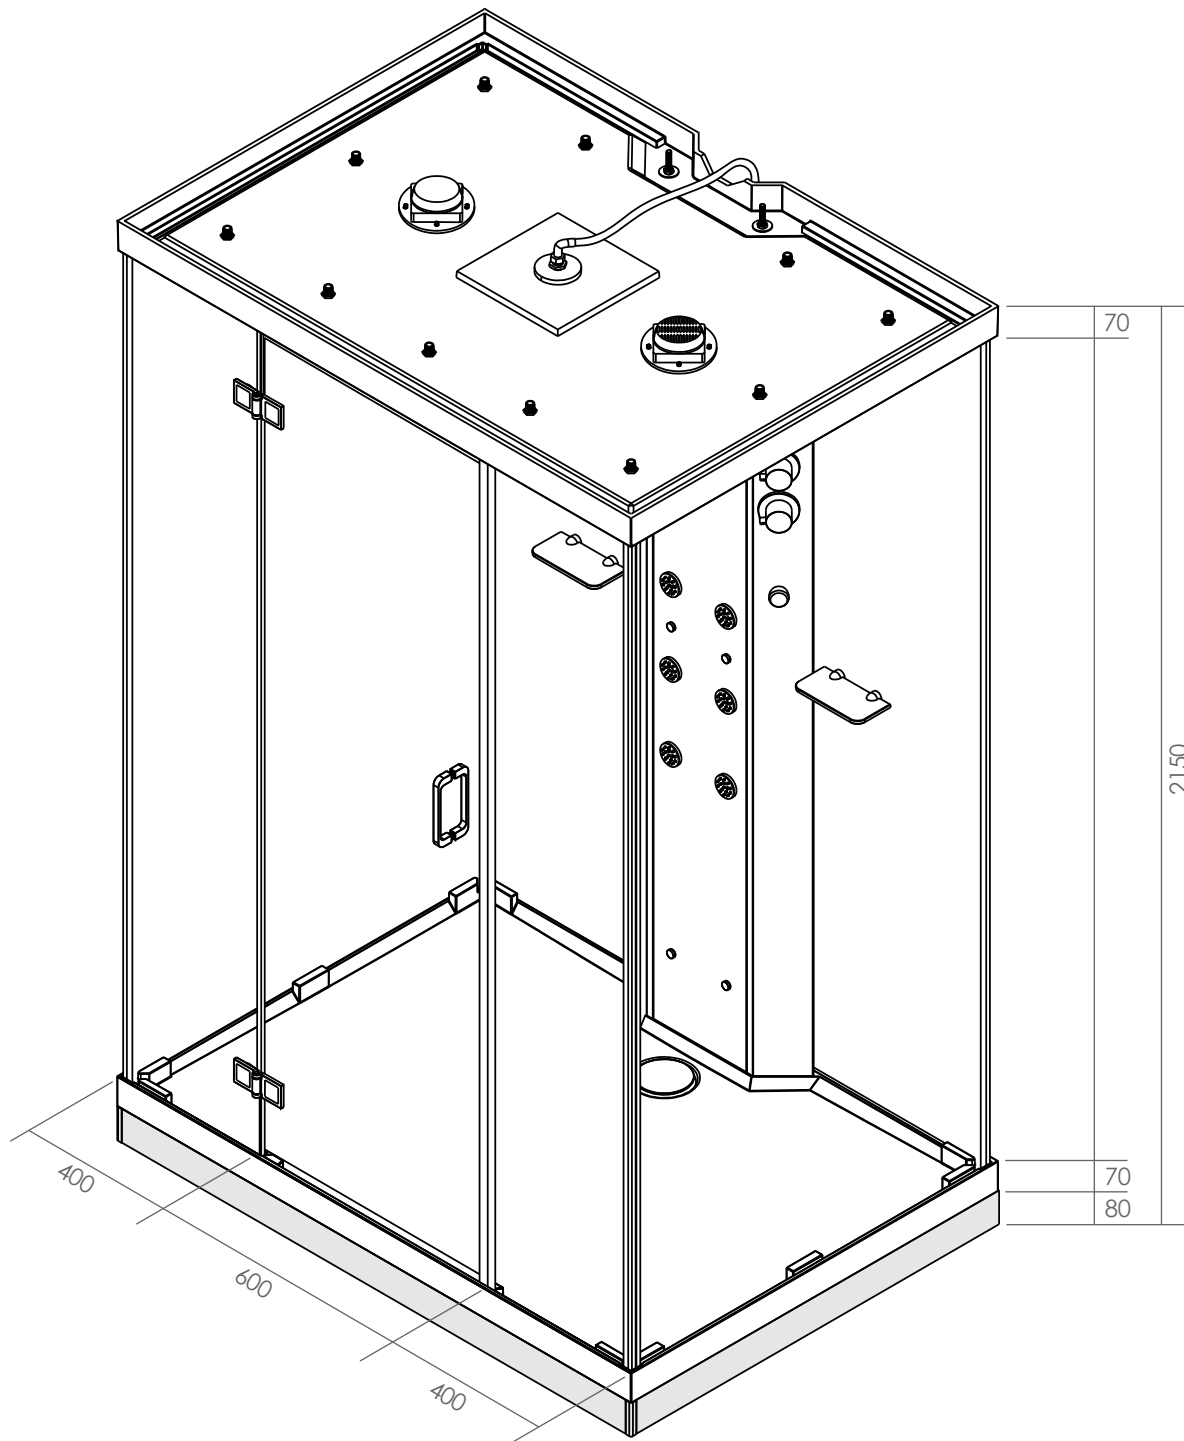

Bluetooth

Vue supérieure du receveur

Emplacement des pieds

URBAN 140

> Dimensions

140 x 100

Hauteur maximale de la cabine (coudé d'alimentation de la pluie tropicale) : 218 cm
Hauteur disponible à l'intérieur de la cabine : 201 cm