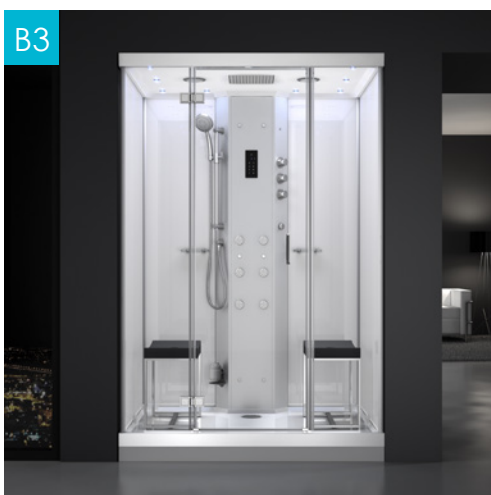

Pour les déclinaisons B2 et N2, la vitre latérale opaque peut être placée indifféremment à gauche ou à droite.