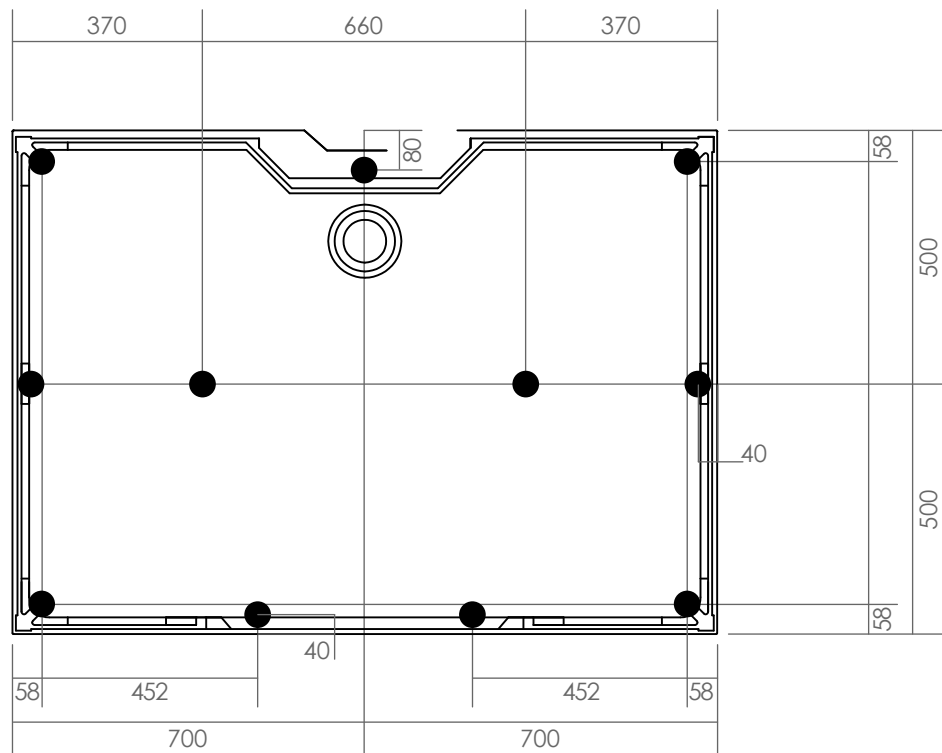

Emplacement des pieds