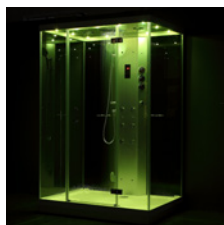

URBAN 140

140 x 100

> Bienfaits thérapeutiques