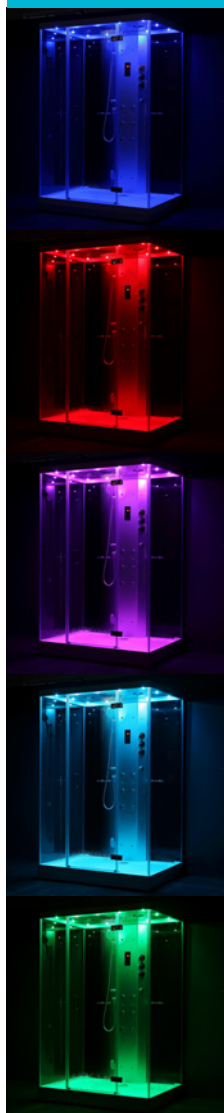

URBAN 140

140 x 100

> Bienfaits thérapeutiques

Chromothérapie LED ICOLOR+

Notre cabine Douche Hammam URBAN 140 est équipée de 11 spots leds. Vous pouvez choisir la couleur et régler l'intensité lumineuse.