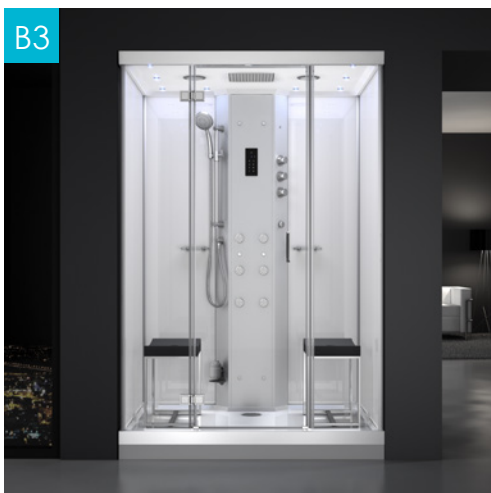

Pour les déclinaisons B2 et N2, la vitre latérale opaque peut être placée indifféremment à gauche ou à droite.