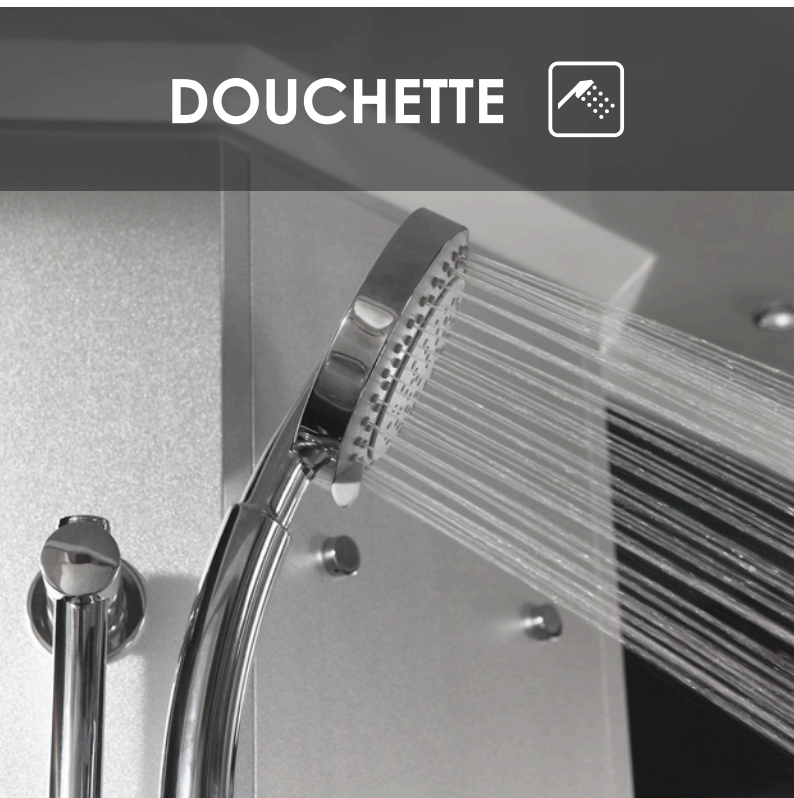

DOUCHETTE

Design fonctionnel

Avec ses lignes simples et épurées, la douchette à main multifonctions est en harmonie complète avec l'esthétique contemporaine de la cabine.

Son pommeau surdimensionné de 120 mm de diamètre vous donne le choix entre des jets concentrés et puissants, ou bien des jets plus éparés et doux. À utiliser au gré de vos envies !

Système anti-torsion

Le double-agrafage offre une meilleure résistance et l'embout rotatif à 360° évite la torsion du flexible.

FLEXIBLE INOX

Bluetooth®