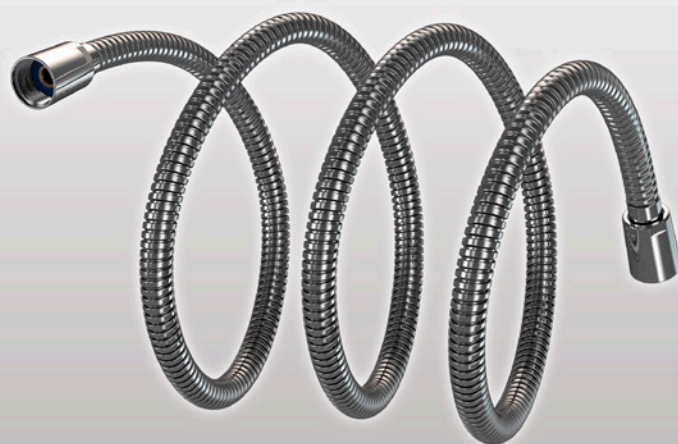

FLEXIBLE INOX