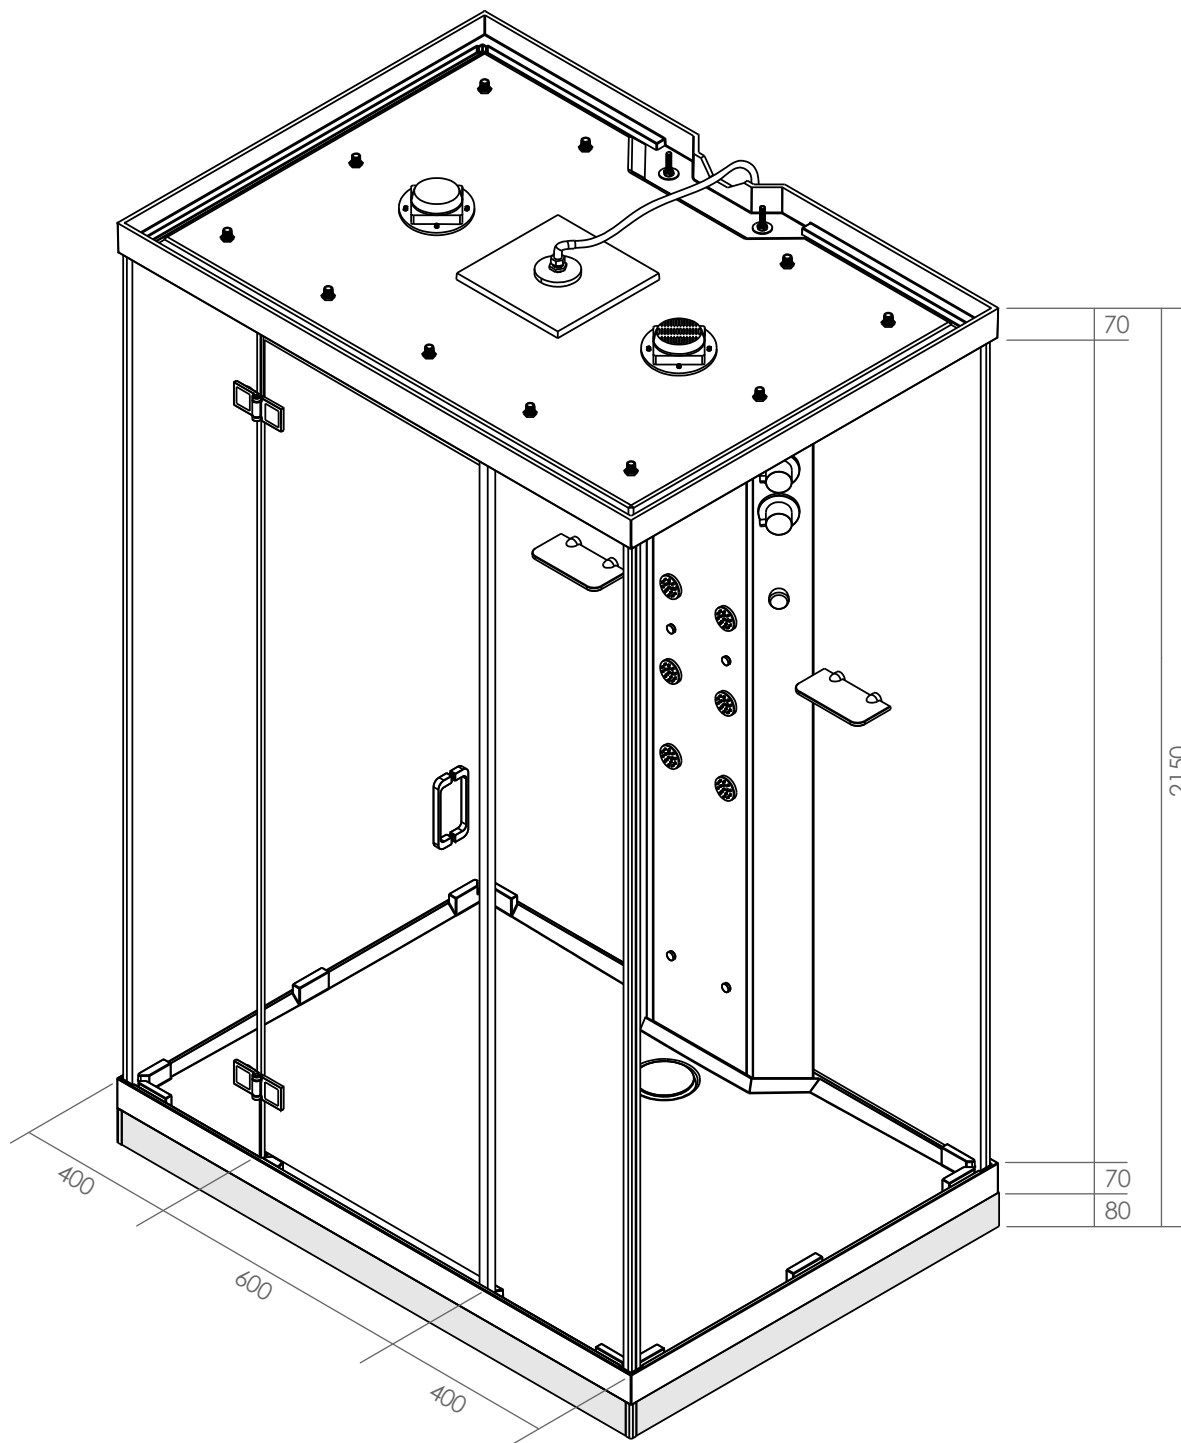

Hauteur maximale de la cabine (coude d'alimentation de la pluie tropicale) : 218 cm
Hauteur disponible à l'intérieur de la cabine : 201 cm