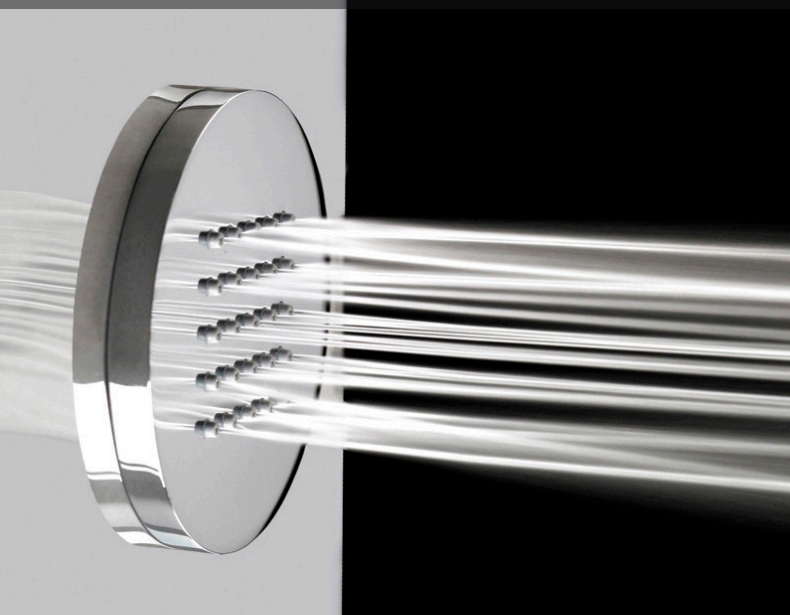

HYDROMASSAGE