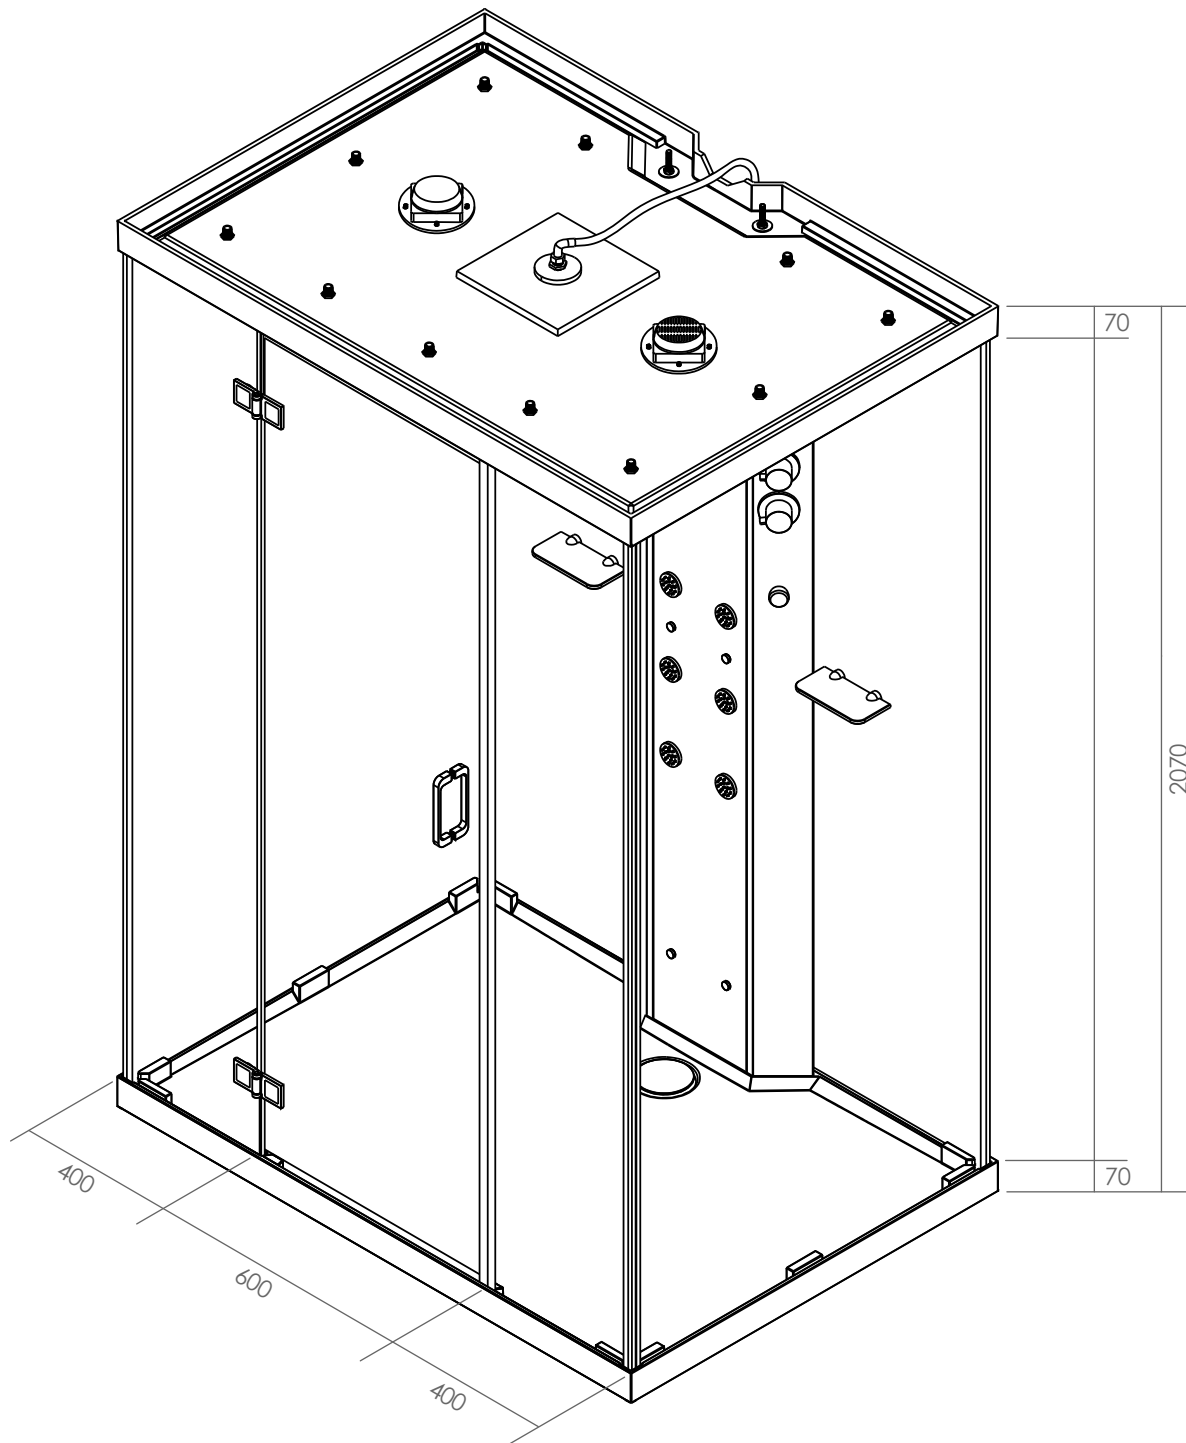

URBAN 140 AVEC RECEVEUR EXTRA-PLAT

140 x 100

> Dimensions

Hauteur maximale de la cabine (coude d'alimentation de la pluie tropicale) : 210 cm
Hauteur disponible à l'intérieur de la cabine : 201 cm