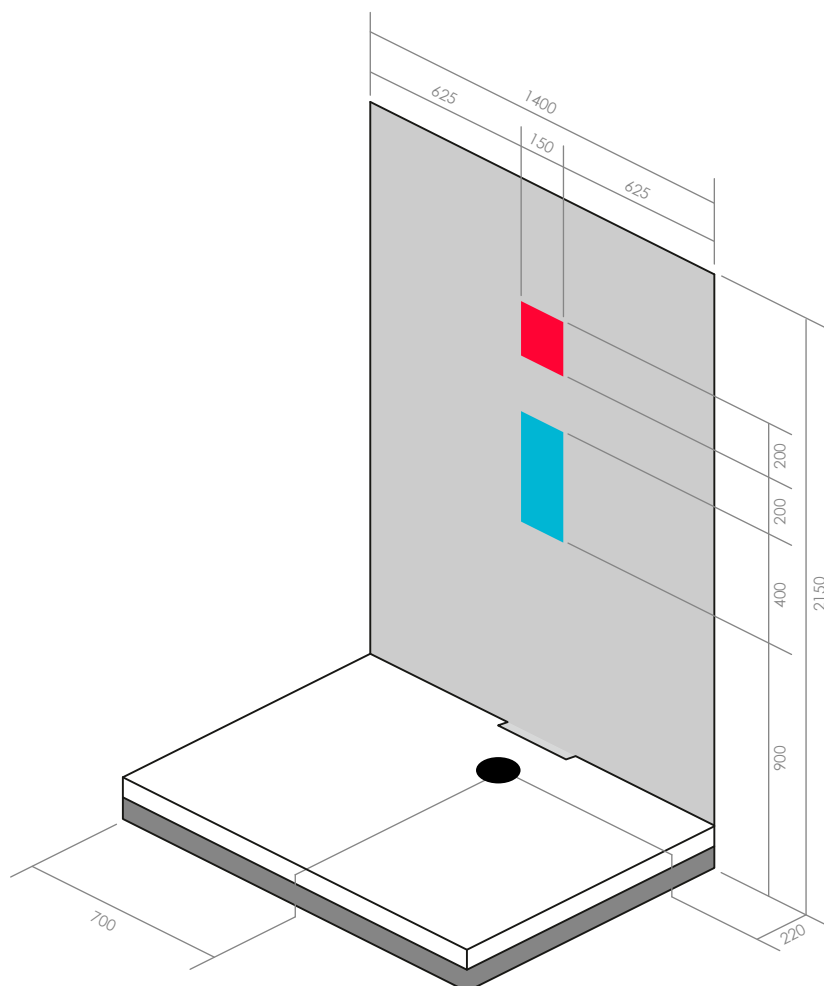

Alimentation électrique

Espace pour prévoir l'arrivée électrique (hauteur entre 150 et 170 cm du sol)

- 1 alimentation 230V protégée par un disjoncteur de 16A avec différentiel de 30mA
- Section du câble : 3 x 2,5 mm² (phase, neutre et terre). Laisser 2 mètres de câble pour effectuer le raccordement électrique directement au boîtier de la cabine.
- Terre équipotentielle

Arrivées d'eau et évacuation

Espace pour prévoir les arrivées d'eau (hauteur entre 90 et 130 cm du sol)

- 1 alimentation d'EAU CHAUDE en 15/21 mâle
- 1 alimentation d'EAU FROIDE en 15/21 mâle
- Prévoir 2 flexibles en 15/21 femelle/femelle pour le raccordement (non fournis)

Emplacement de notre bonde de douche : prévoir une évacuation de diamètre 40mm sous le receveur, à tout emplacement sauf directement sous la bonde car celle-ci est équipée d'un coude à 90°. L'évacuation ne doit également pas se trouver au même emplacement qu'un des pieds du receveur.