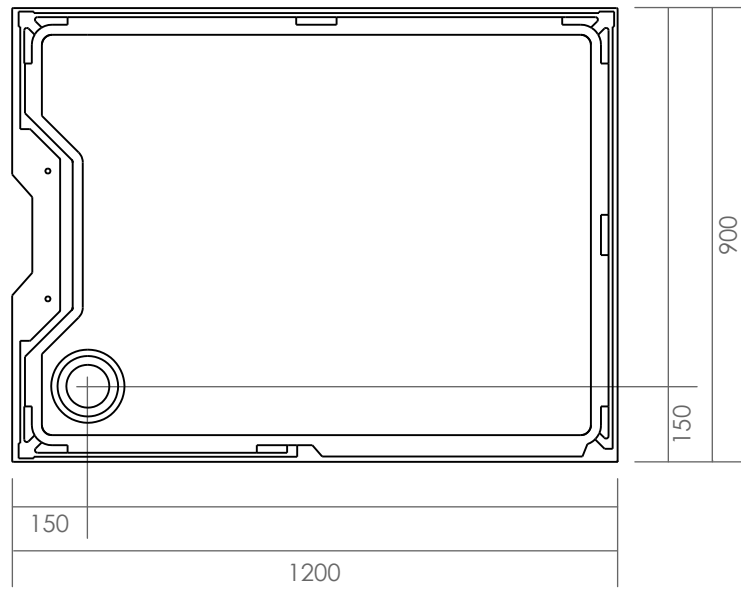

## URBAN 120 GAUCHE

120 x 90

> Dimensions

Vue supérieure du receveur

Emplacement des pieds