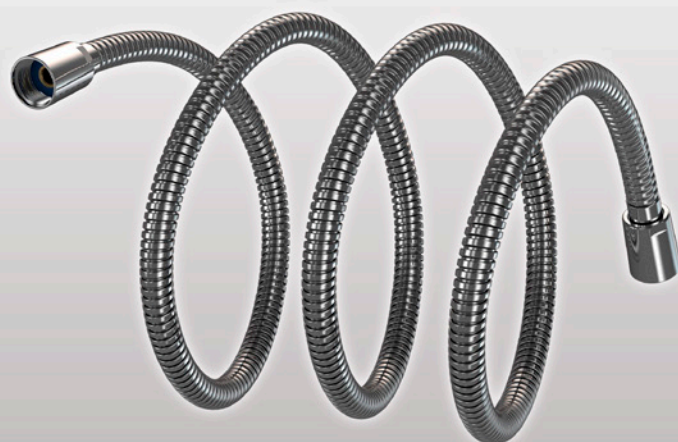

FLEXIBLE INOX