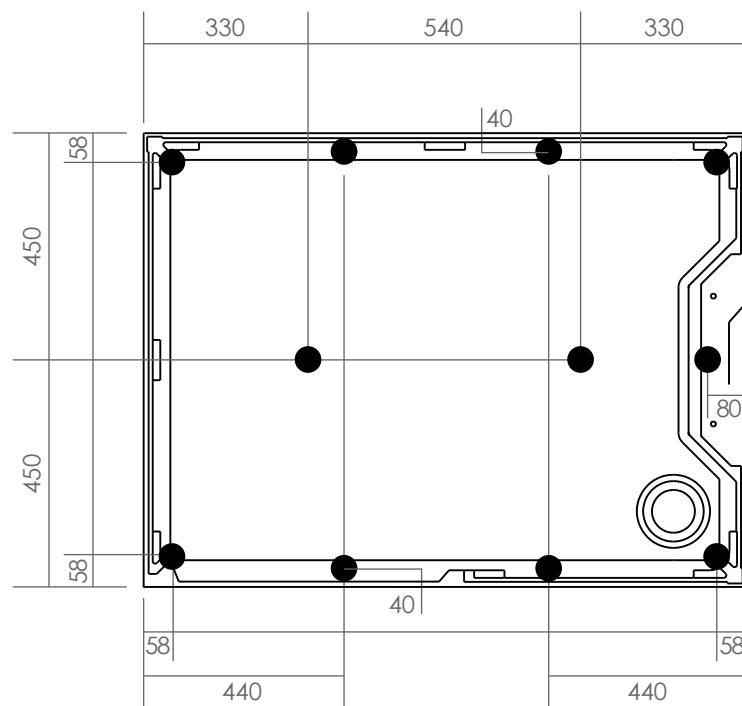

Emplacement des pieds