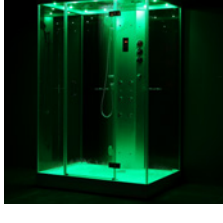

### Chromothérapie LED ICOLOR+

Notre cabine Douche Hammam URBAN 120 est équipée de 9 spots leds. Vous pouvez choisir la couleur et régler l'intensité lumineuse.

Bluetooth®