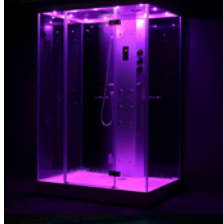

### Chromothérapie LED ICOLOR+

Notre cabine Douche Hammam URBAN 120 est équipée de 9 spots leds. Vous pouvez choisir la couleur et régler l'intensité lumineuse.

Bluetooth®