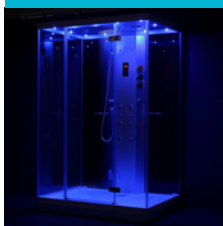

Chromothérapie LED ICOLOR+

Notre cabine Douche Hammam URBAN 120 est équipée de 9 spots leds. Vous pouvez choisir la couleur et régler l'intensité lumineuse.