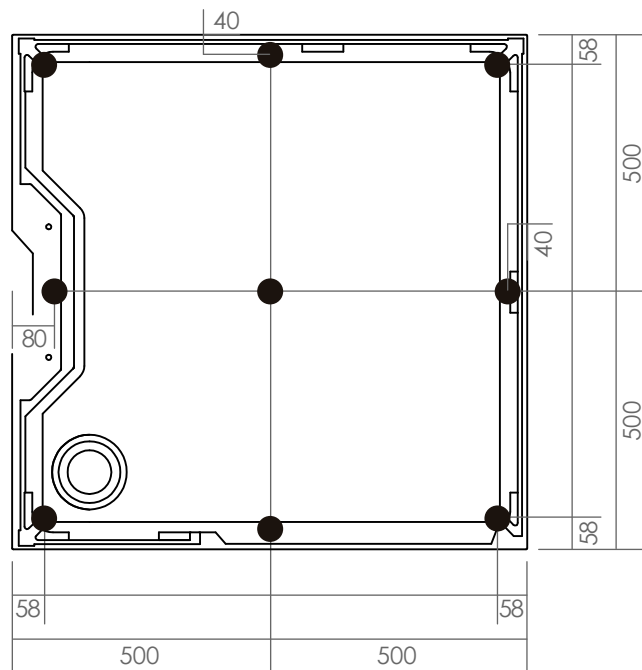

Emplacement des pieds