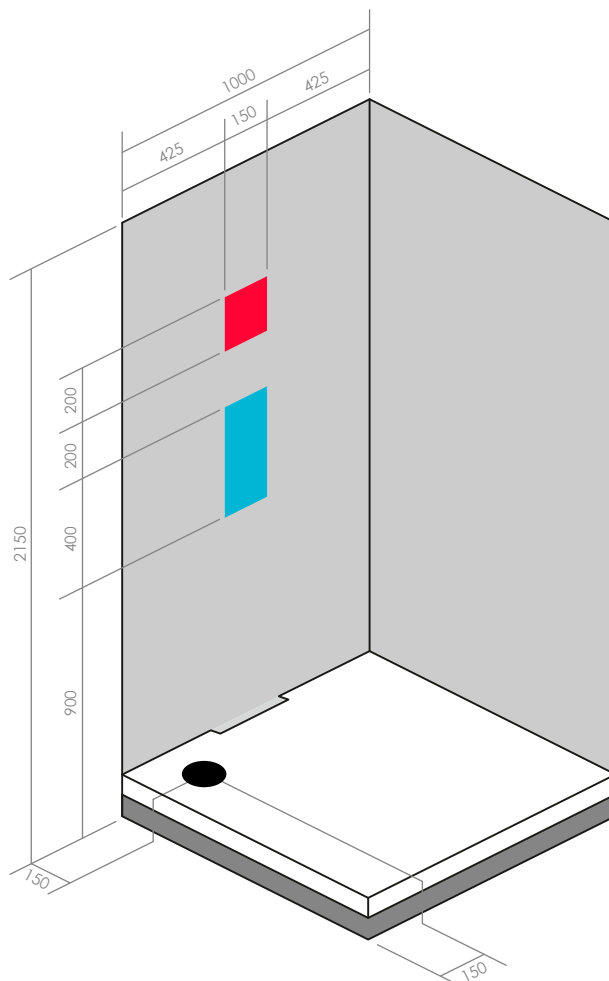

Alimentation électrique

Espace pour prévoir l'arrivée électrique (hauteur entre 150 et 170 cm du sol)

- 1 alimentation 230V protégée par un disjoncteur de 16A avec différentiel de 30mA
- Section du câble : 3 x 2,5 mm² (phase, neutre et terre). Laisser 2 mètres de câble pour effectuer le raccordement électrique directement au boîtier de la cabine.
- Terre équipotentielle

Arrivées d'eau et évacuation

Espace pour prévoir les arrivées d'eau (hauteur entre 90 et 130 cm du sol)

- 1 alimentation d'EAU CHAUDE en 15/21 mâle
- 1 alimentation d'EAU FROIDE en 15/21 mâle
- Prévoir 2 flexibles en 15/21 femelle/femelle pour le raccordement (non fournis)

- Emplacement de notre bonde de douche : prévoir une évacuation de diamètre 40mm sous le receveur, à tout emplacement sauf directement sous la bonde car celle-ci est équipée d'un coude à 90°. L'évacuation ne doit également pas se trouver au même emplacement qu'un des pieds du receveur.

Bluetooth