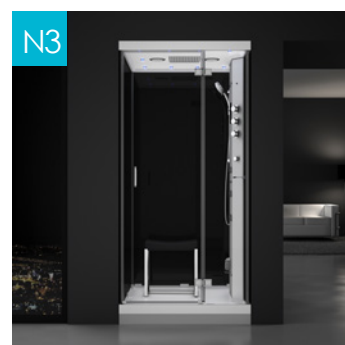

> Cabine Douche Hydromassante avec Hammam

URBAN 100 GAUCHE

URBAN 100 DROITE

ROBINETTERIE

Mitigeur thermostatique

La robinetterie de la douche est constituée de 3 éléments. La cartouche thermostatique permet de régler la température alors que la vanne d'arrêt sert à ajuster le débit d'eau. Le sélecteur, quant à lui, oriente le flux vers la douchette, la pluie tropicale ou les buses d'hydromassage.