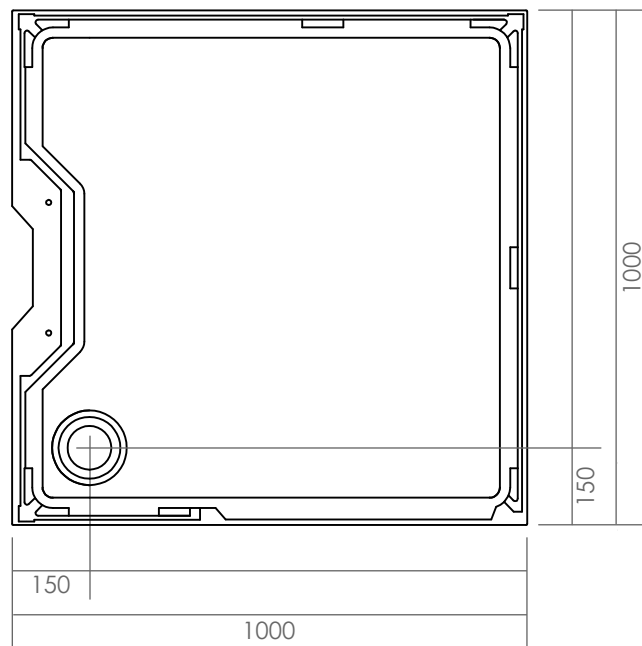

Vue supérieure du receveur