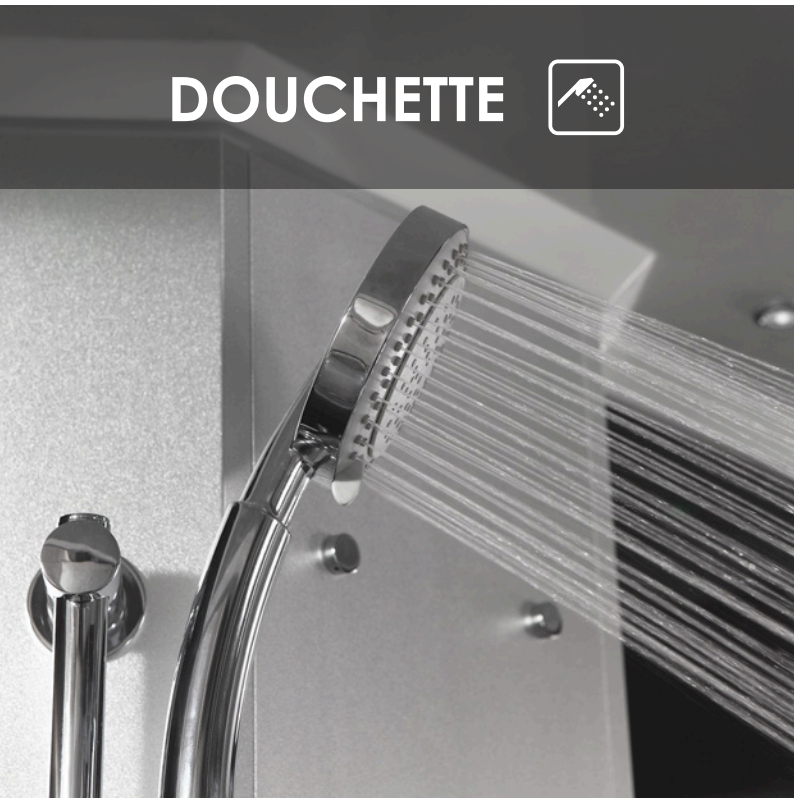

Bluetooth®

DOUCHETTE

Design fonctionnel

Avec ses lignes simples et épurées, la douchette à main multifonctions est en harmonie complète avec l'esthétique contemporaine de la cabine.

Son pommeau surdimensionné de 120 mm de diamètre vous donne le choix entre des jets concentrés et puissants, ou bien des jets plus éparés et doux. À utiliser au gré de vos envies !