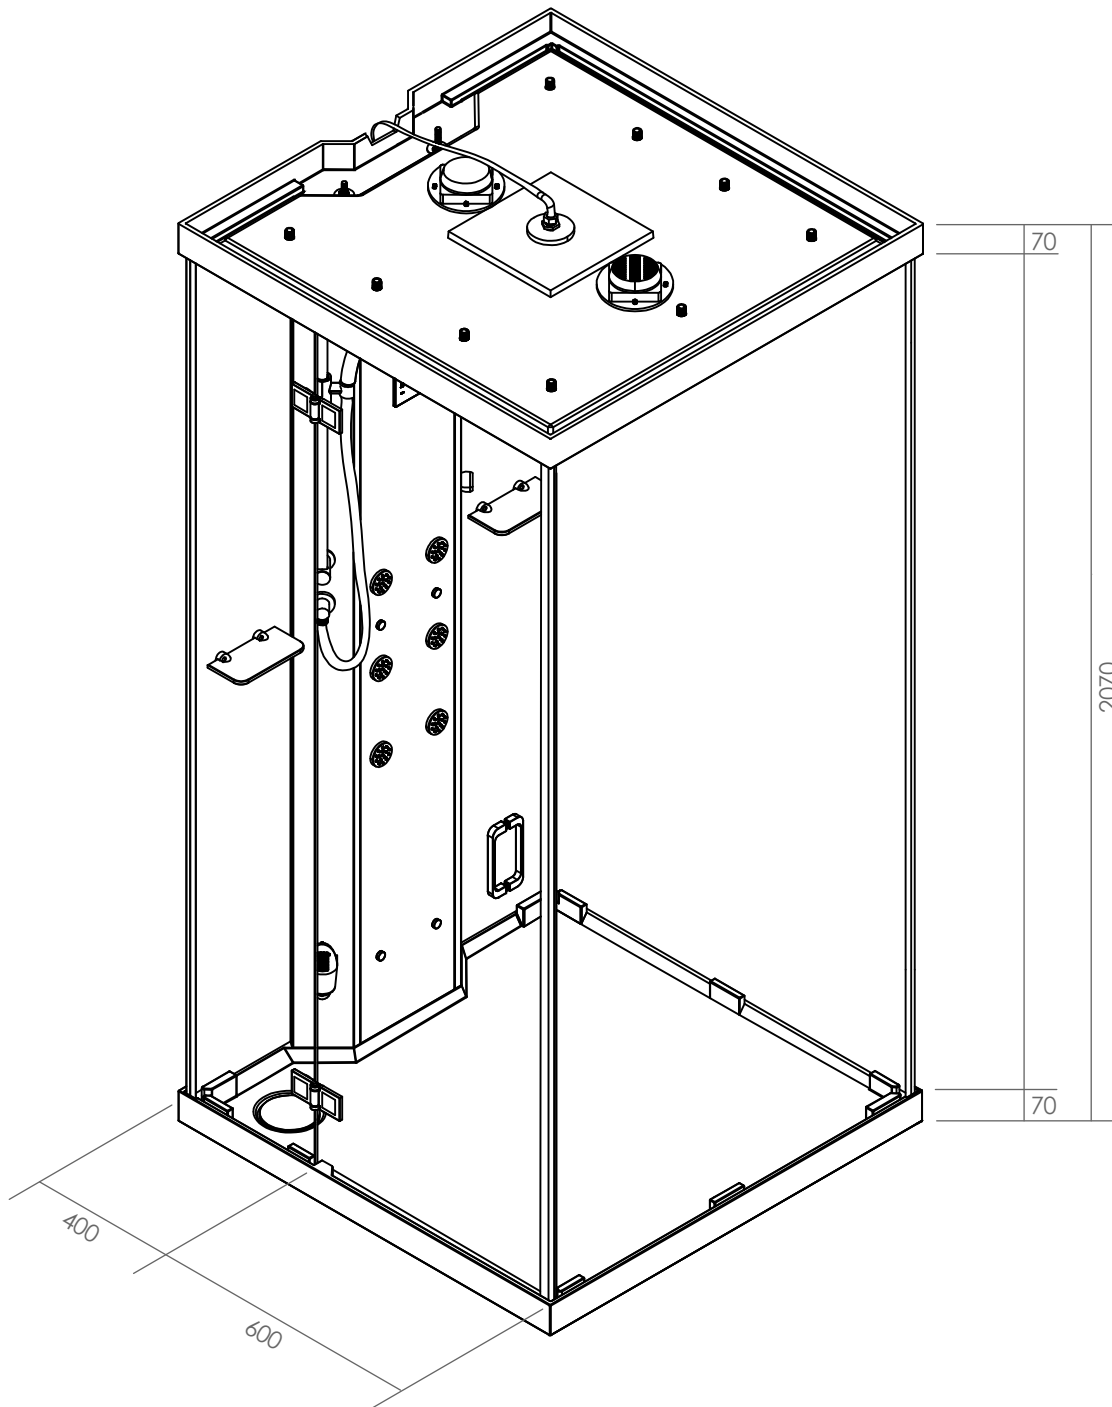

Bluetooth

Vue supérieure du receveur

Emplacement des pieds

URBAN 100 GAUCHE

> Dimensions

100 x 100

Hauteur maximale de la cabine (coude d'alimentation de la pluie tropicale) : 218 cm
Hauteur disponible à l'intérieur de la cabine : 201 cm