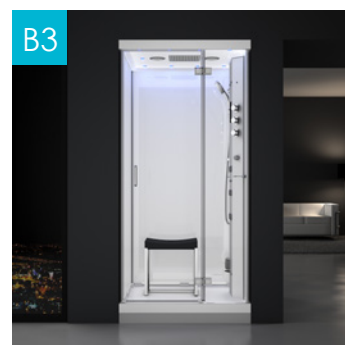

> Cabine Douche Hydromassante avec Hammam

URBAN 100 GAUCHE

URBAN 100 DROITE

ROBINETTERIE

Mitigeur thermostatique

La robinetterie de la douche est constituée de 3 éléments. La cartouche thermostatique permet de régler la température alors que la vanne d'arrêt sert à ajuster le débit d'eau. Le sélecteur, quant à lui, oriente le flux vers la douchette, la pluie tropicale ou les buses d'hydromassage.