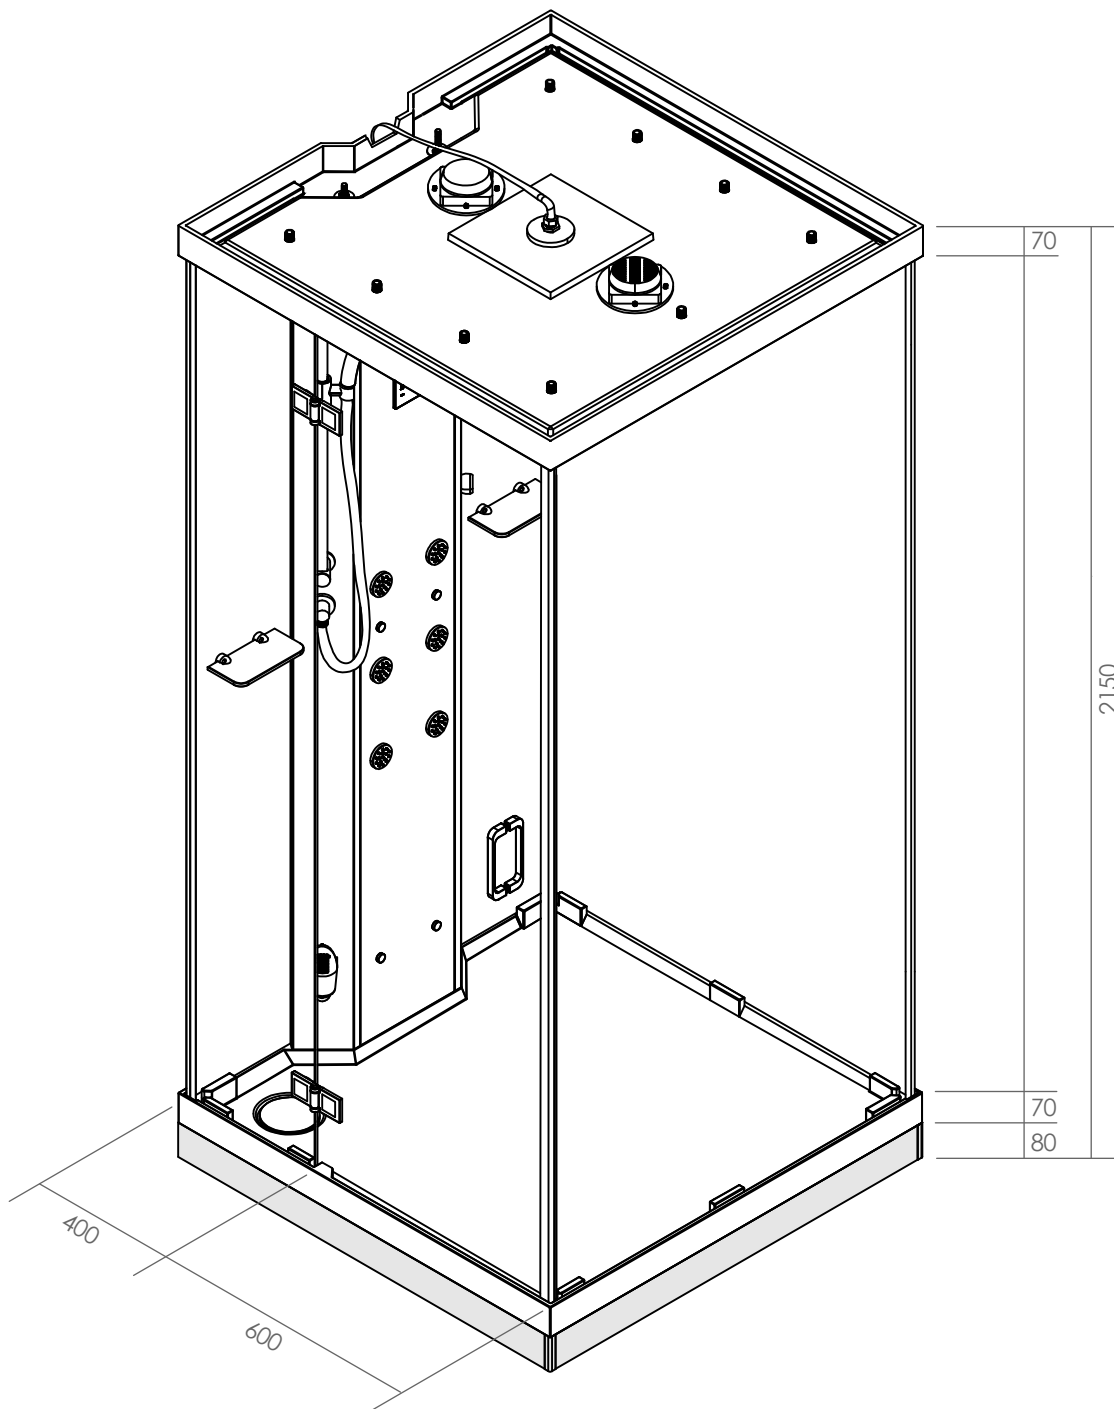

Bluetooth

Vue supérieure du receveur

Emplacement des pieds

URBAN 100 GAUCHE

> Dimensions

100 x 100

Hauteur maximale de la cabine (coude d'alimentation de la pluie tropicale) : 218 cm
Hauteur disponible à l'intérieur de la cabine : 201 cm