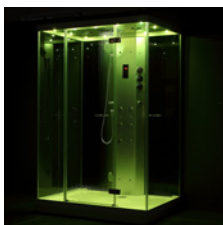

URBAN 100

100 x 100

> Bienfaits thérapeutiques