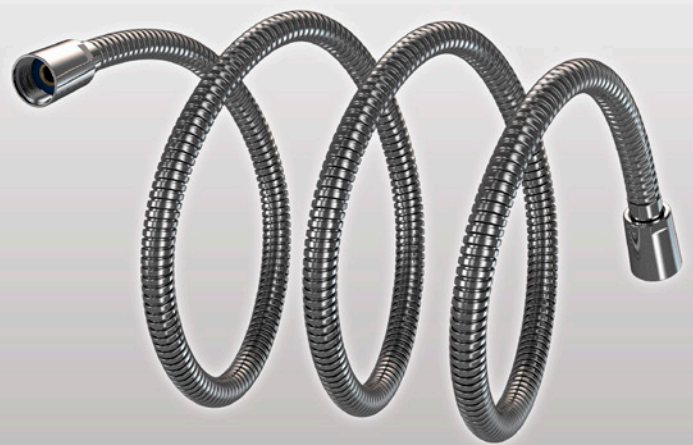

FLEXIBLE INOX