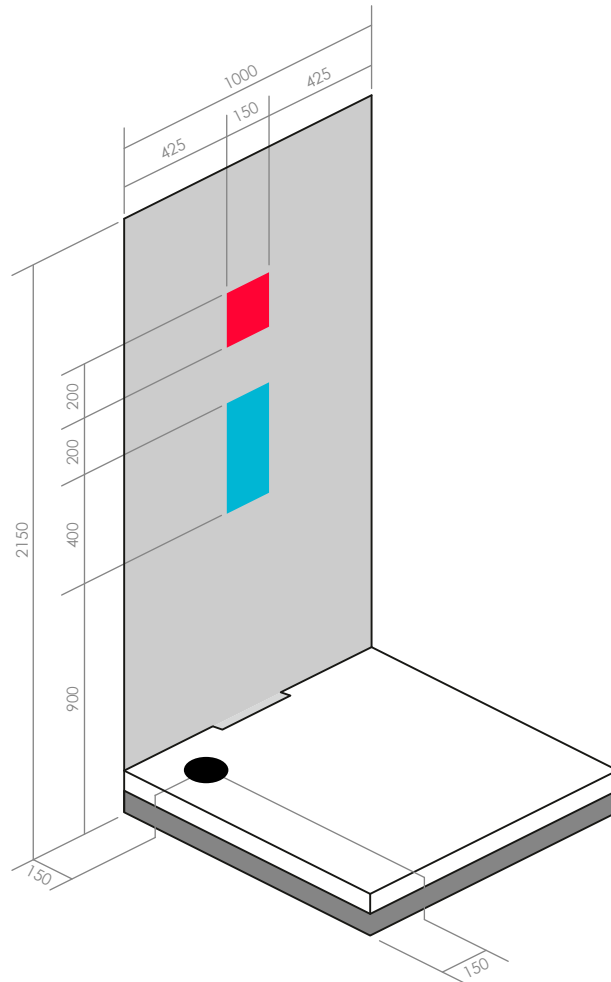

URBAN 100G B2 Installation en angle (contre 2 murs)

= verres blancs opaques

2 côtés blancs opaques
+ 2 côtés transparents

Bluetooth

URBAN 100 GAUCHE

> Raccordements

100 x 100

Alimentation électrique