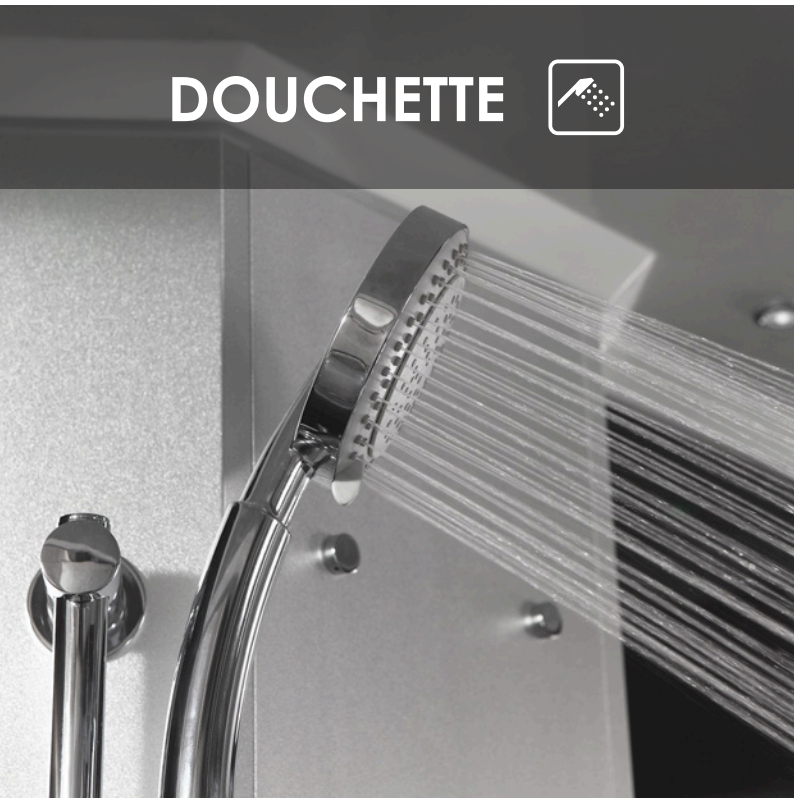

La robinetterie de la douche est constituée de 3 éléments. La cartouche thermostatique permet de régler la température alors que la vanne d'arrêt sert à ajuster le débit d'eau. Le sélecteur, quant à lui, oriente le flux vers la douchette, la pluie tropicale ou les buses d'hydromassage.

Bluetooth®

DOUCHETTE

Design fonctionnel

Avec ses lignes simples et épurées, la douchette à main multifonctions est en harmonie complète avec l'esthétique contemporaine de la cabine.

Son pommeau surdimensionné de 120 mm de diamètre vous donne le choix entre des jets concentrés et puissants, ou bien des jets plus éparés et doux. À utiliser au gré de vos envies !