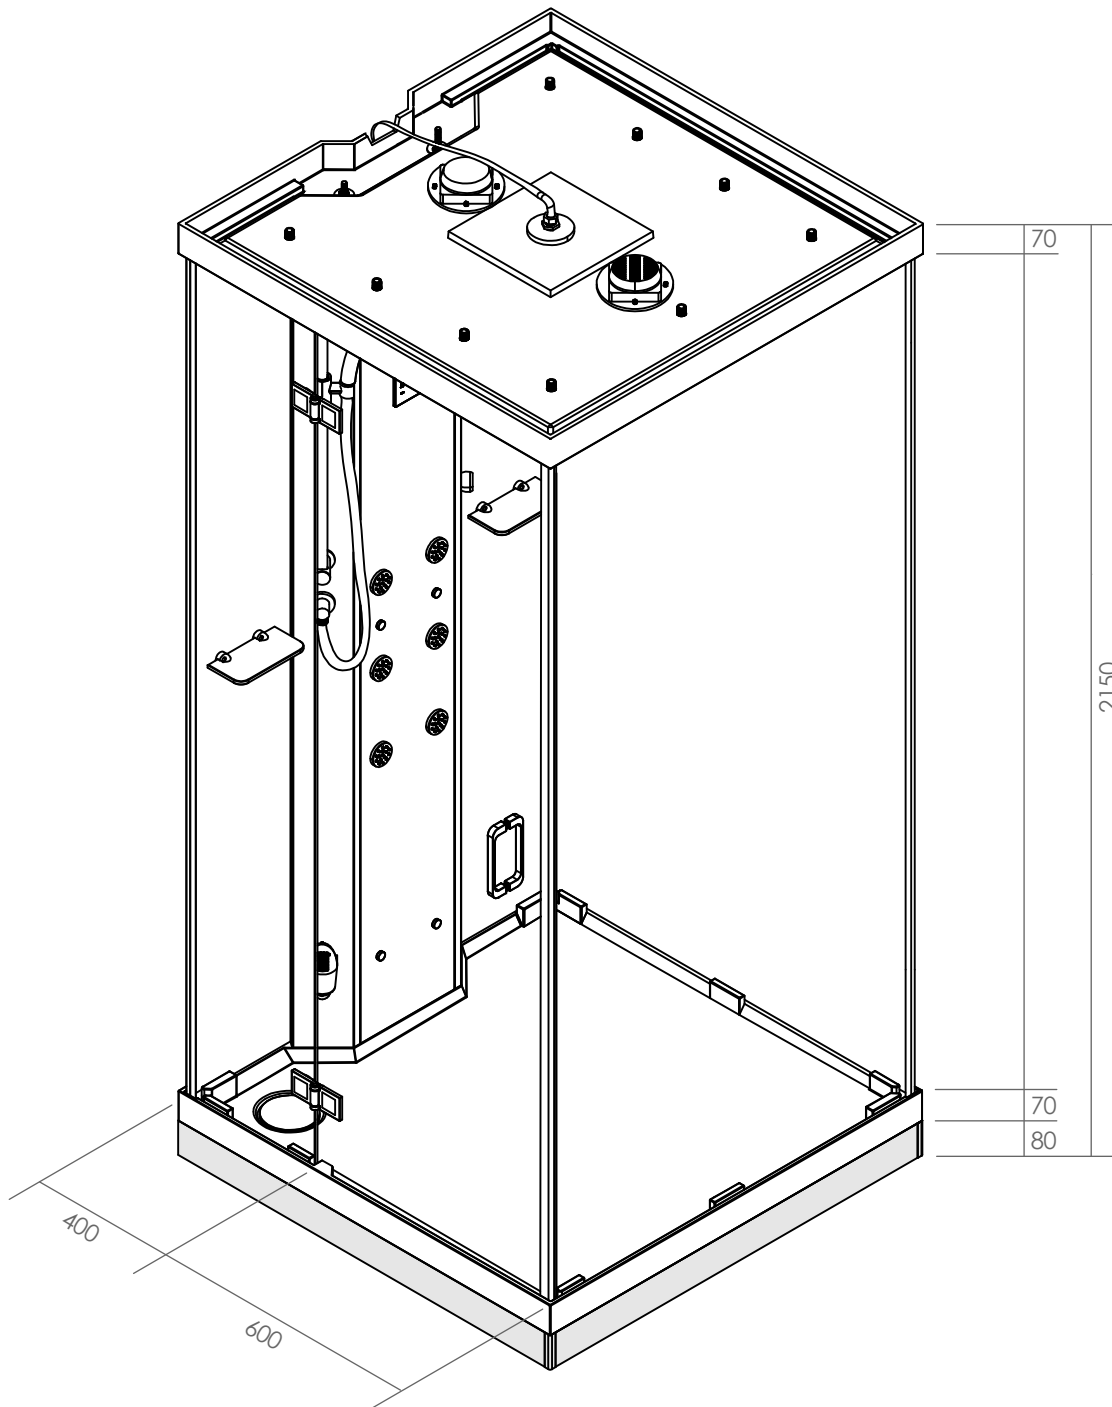

URBAN 100 GAUCHE

100 x 100

> Dimensions

Hauteur maximale de la cabine (coude d'alimentation de la pluie tropicale) : 218 cm
Hauteur disponible à l'intérieur de la cabine : 201 cm