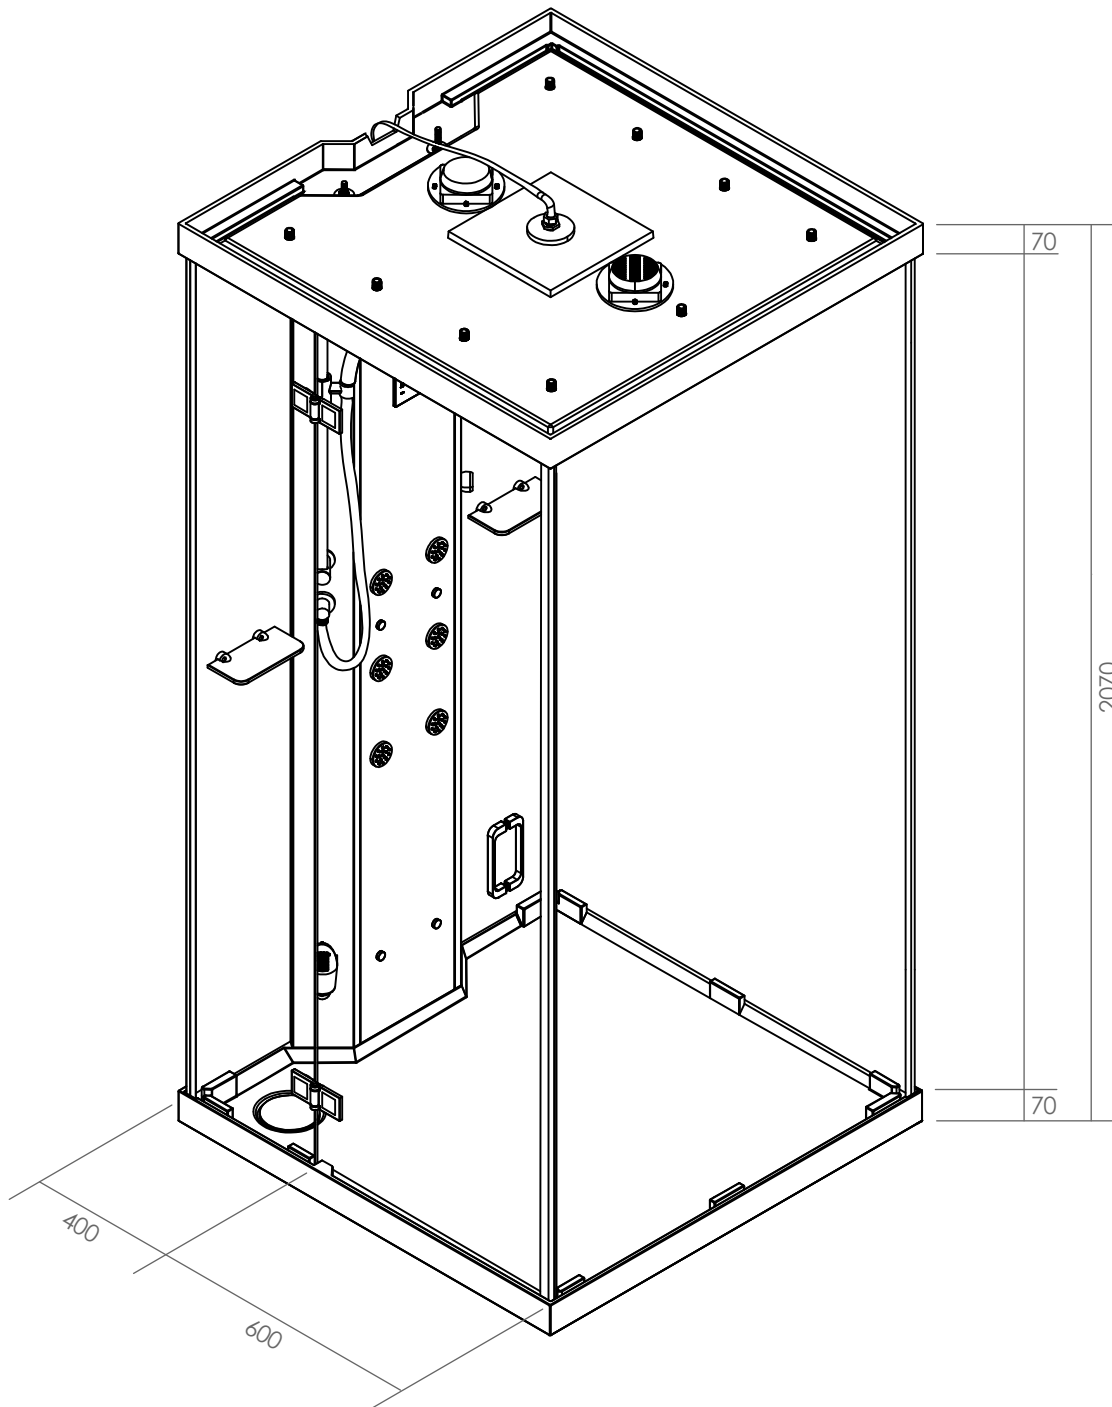

Bluetooth

Hauteur maximale de la cabine (coude d'alimentation de la pluie tropicale) : 210 cm
 Hauteur disponible à l'intérieur de la cabine : 201 cm