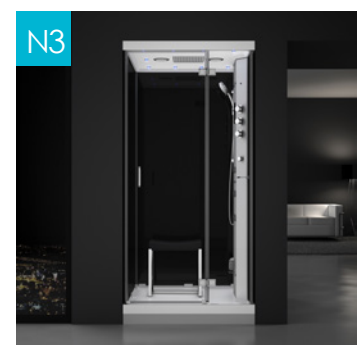

> Cabine Douche Hydromassante avec Hammam

URBAN 100 GAUCHE

Installation contre 1 mur

Installation contre 2 murs (angle)

Installation entre 3 murs (niche)

URBAN 100 DROITE

ROBINETTERIE

Mitigeur thermostatique

La robinetterie de la douche est constituée de 3 éléments. La cartouche thermostatique permet de régler la température alors que la vanne d'arrêt sert à ajuster le débit d'eau. Le sélecteur, quant à lui, oriente le flux vers la douchette, la pluie tropicale ou les buses d'hydromassage.