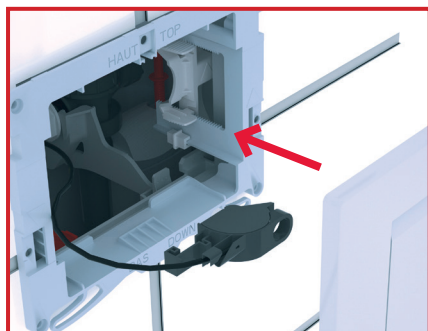

INSTALLATION SANS OUTIL NI RÉGLAGE

- ▶ Ajustement automatique
de la plaque de commande

SYSTÈME D'ISOLATION INNOVANT

- ▶ Réservoir double paroi anti
condensation et écologique

Le Bâti COMPACT simplifie la pose grâce notamment à son mode de fixation de plaque de commande sans outils ni réglage, ainsi que la maintenance grâce à sa grande ouverture sur le réservoir.

Plaque
de commande
**ESSENTIEL
Blanche**
Fournie dans le pack

wirquin
PRO
EXPERT EN ÉQUIPEMENT SANITAIRE

INSTALLATION SANS OUTIL, NI RÉGLAGE

Ajustement automatique de la plaque de commande à l'épaisseur du support

Acier traité
**ANTI
CORROSION**

FIXATION	autoportante
DIMENSIONS	H1063/1278 x L360 x P175/280 mm
ENTRAXE FIXATION CUVETTE	180/230 mm
HAUTEUR RÉGLAGE CUVETTE	370 à 580 mm (sur sol fini)
ÉPAISSEUR DE CLOISON	13 à 50 mm
ALIMENTATION	Robinet servo-valve 3/8 laiton NF classe I
DÉBIT SOUS 3 BARS	9,5L/min
ÉVACUATION	Mécanisme à câble NF
VOLUME RÉSERVOIR	Capacité maximale = 7L
RACCORDEMENT ARRIVÉE D'EAU	Connexion par embout G3/8"
FIXATIONS AU MUR	Tirefond Ø8, cheville D10 et tiges filetées M8
FIXATIONS AU SOL	6 goujons Ø8
CUVE ET COUVERCLE	PS
PIPE ÉVACUATION	Disponible en pipe coudée 90° ou en pipe droite