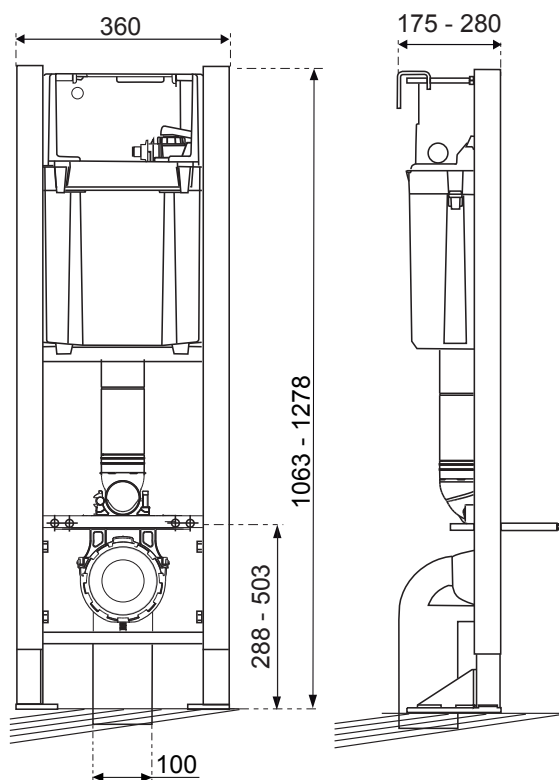

CARACTÉRISTIQUES TECHNIQUES

Garantie
10
ANS

Silencieux

**AUTO
PORTANT**
sol et/ou mur

Acier traité
**ANTI
CORROSION**

FIXATION	autoportante
DIMENSIONS	H1063/1278 x L360 x P175/280 mm
ENTRAXE FIXATION CUVETTE	180/230 mm
HAUTEUR RÉGLAGE CUVETTE	370 à 580 mm (sur sol fini)
ÉPAISSEUR DE CLOISON	13 à 50 mm
ALIMENTATION	Robinet servo-valve 3/8 laiton NF classe I
DÉBIT SOUS 3 BARS	9,5L/min
ÉVACUATION	Mécanisme à câble NF
VOLUME RÉSERVOIR	Capacité maximale = 7L
RACCORDEMENT ARRIVÉE D'EAU	Connexion par embout G3/8"
FIXATIONS AU MUR	Tirefond Ø8, cheville D10 et tiges filetées M8
FIXATIONS AU SOL	6 goujons Ø8
CUVE ET COUVERCLE	PS
PIPE ÉVACUATION	Disponible en pipe coudée 90° ou en pipe droite

	LIBELLE	REF	GENCOD	PACKAGING	PCB
	BÂTI COMPACT livré avec plaque de commande ESSENTIEL BLANCHE	55720183	3375537201068	BOITE	1
	PLAQUE COMMANDE ESSENTIEL CHROMÉ MAT	55720349	3375537202744	BOITE	1