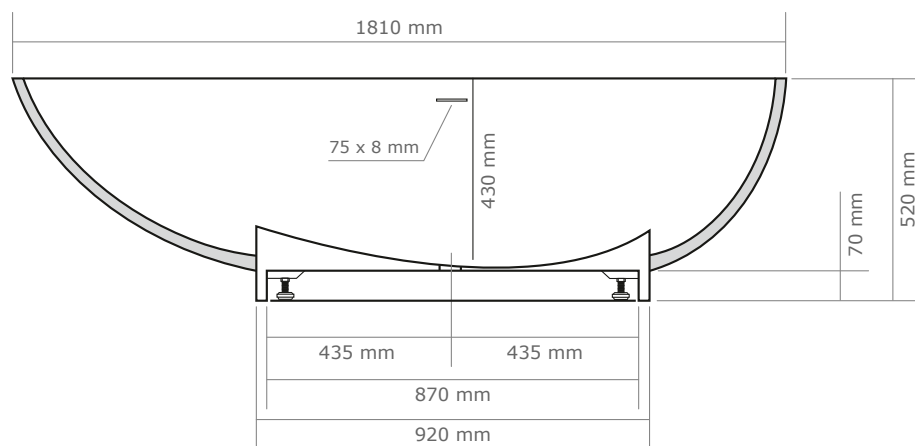

Le flexible d'évacuation de diamètre 40 mm vous permettra de connecter facilement et discrètement la vidange du bain à votre évacuation, grâce au vide-sanitaire prévu sous la baignoire.

Siphon plat
& flexible

SPACE 181

> Baignoire îlot en Solid Surface

181 x 93

Vue supérieure

Vue latérale 1

Vue latérale 2