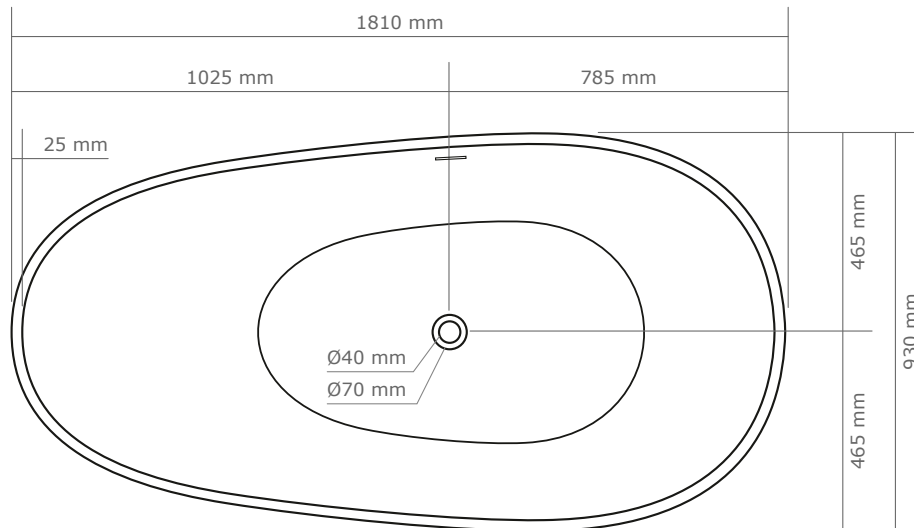

Le flexible d'évacuation de diamètre 40 mm vous permettra de connecter facilement et discrètement la vidange du bain à votre évacuation, grâce au vide-sanitaire prévu sous la baignoire.

Siphon plat
& flexible

SPACE 181

> Baignoire îlot en Solid Surface

181 x 93

Vue supérieure

Vue latérale 1

Vue latérale 2