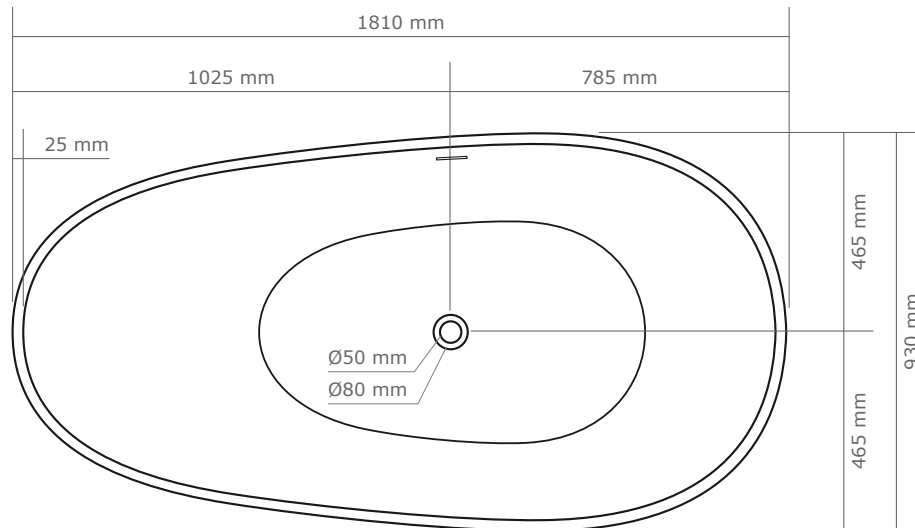

Le flexible d'évacuation de diamètre 40 mm vous permettra de connecter facilement et discrètement la vidange du bain à votre évacuation, grâce au vide-sanitaire prévu sous la baignoire.

Siphon plat
& flexible

SPACE 181

> Baignoire îlot en Solid Surface

181 x 93

Vue supérieure

Vue latérale 1

Vue latérale 2