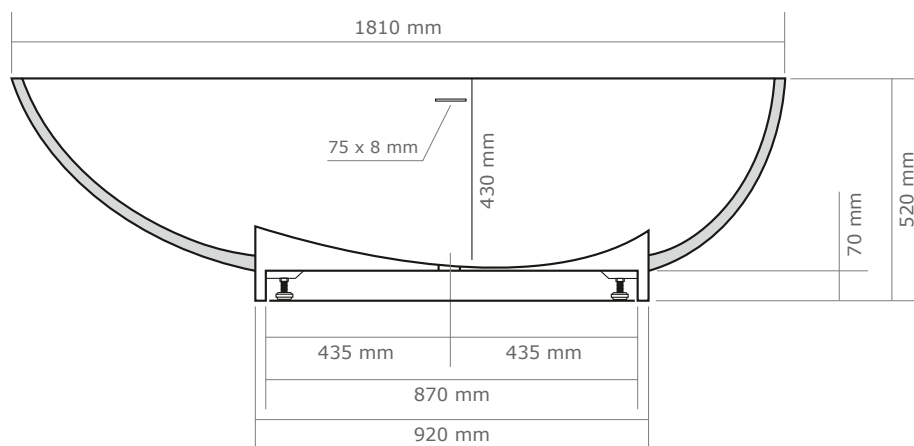

SPACE 181

181 x 93

> Baignoire îlot en Solid Surface

Pieds en inox
réglables

Stabilité parfaite

Notre baignoire îlot SPACE 181 est autoportante. Elle est équipée de plusieurs pieds réglables et invisibles qui permettent d'ajuster et de répartir le poids au sol (le matériau utilisé étant massif, le poids de la baignoire est conséquent).

Le flexible d'évacuation de diamètre 40 mm vous permettra de connecter facilement et discrètement la vidange du bain à votre évacuation, grâce au vide-sanitaire prévu sous la baignoire.

Siphon plat
& flexible

SPACE 181

> Baignoire îlot en Solid Surface

181 x 93

Vue supérieure

Vue latérale 1

Vue latérale 2