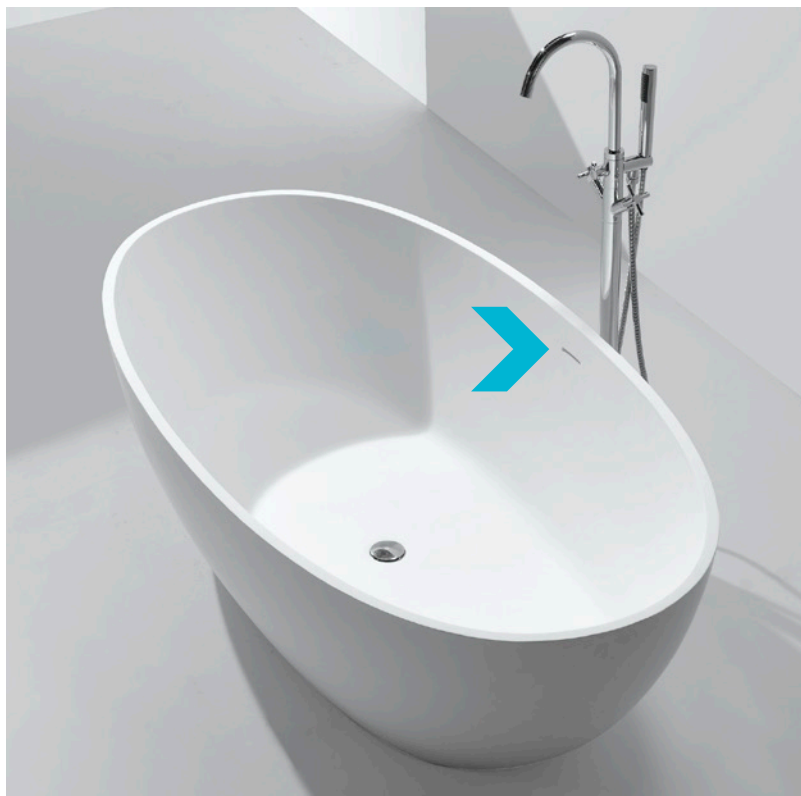

LOUNGE 178

> Baignoire îlot en Solid Surface

178 x 87

Solid Surface

La baignoire LOUNGE 178 est réalisée à l'aide d'un matériau minéral massif de haute qualité similaire au Corian®, appelé "Solid Surface".

LOUNGE 178

178 x 87

> Baignoire îlot en Solid Surface

Trop-plein intégré

La coque monobloc de la baignoire LOUNGE 178 intègre discrètement un trop-plein, qui s'avère très utile pour éviter d'éventuels débordements d'eau (en cas de remplissage excessif par exemple).

Bonde Pop-up

Une bonde "pop up" (aussi appelée "clic-clac") est un système de vidage moderne et pratique qui permet d'ouvrir et de fermer votre baignoire par une simple pression du doigt. Vous n'avez donc plus besoin d'un robinet équipé d'une tirette et d'un mécanisme de vidage. Le bouchon s'enlève sans outil pour un nettoyage rapide et complet de la bonde.

LOUNGE 178

178 x 87

> Baignoire îlot en Solid Surface

Pieds en inox
réglables

Stabilité parfaite

Notre baignoire îlot LOUNGE 178 est auto-portante. Elle est équipée de plusieurs pieds réglables et invisibles qui permettent d'ajuster et de répartir le poids au sol (le matériau utilisé étant massif, le poids de la baignoire est conséquent).