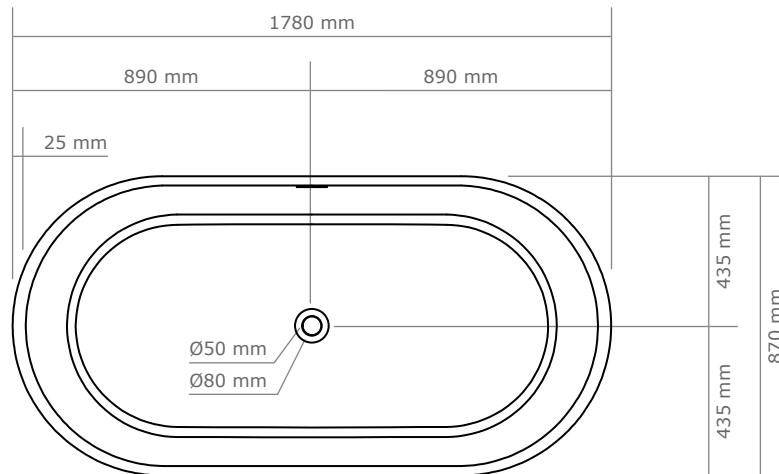

Le flexible d'évacuation de diamètre 40 mm vous permettra de connecter facilement et discrètement la vidange du bain à votre évacuation, grâce au vide-sanitaire prévu sous la baignoire.

Siphon plat
& flexible

LOUNGE 178

178 x 87

> Baignoire îlot en Solid Surface

Vue supérieure

Vue latérale 1

Vue latérale 2