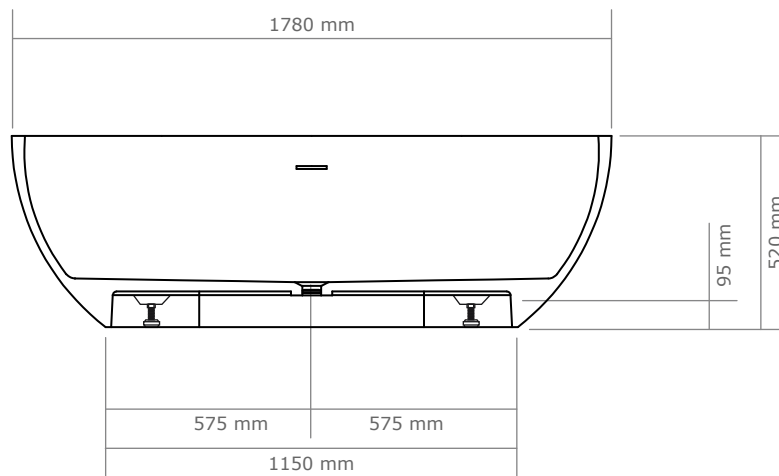

Le flexible d'évacuation de diamètre 40 mm vous permettra de connecter facilement et discrètement la vidange du bain à votre évacuation, grâce au vide-sanitaire prévu sous la baignoire.

Siphon plat
& flexible

LOUNGE 178

178 x 87

> Baignoire îlot en Solid Surface

Vue supérieure

Vue latérale 1

Vue latérale 2