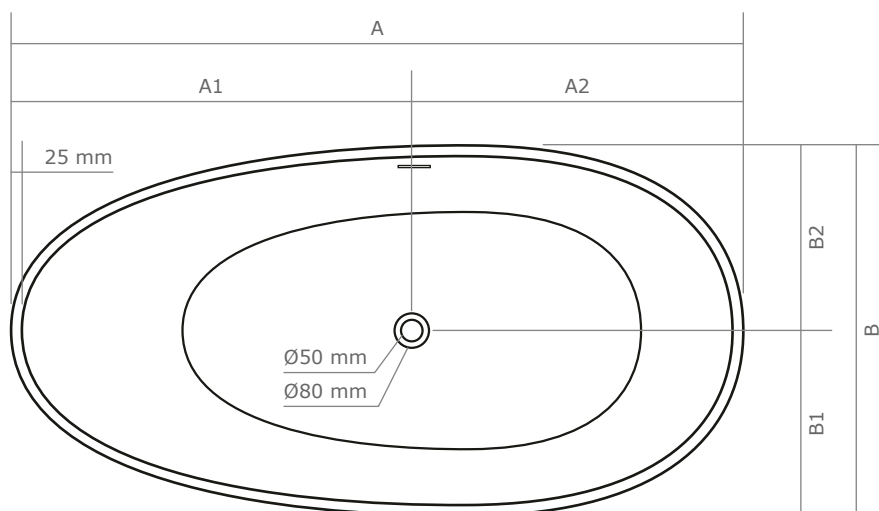

Le flexible d'évacuation de diamètre 40 mm, également fourni, vous permettra de connecter facilement et discrètement la vidange du bain à votre évacuation, grâce au vide-sanitaire prévu sous la baignoire.

Siphon plat
& flexible

Vue supérieure

Vue latérale 1

Vue latérale 2

MODÈLE	A	A1	A2	B	B1	B2	C	D	E	F
COCOON 140	140 cm	78 cm	62 cm	76 cm	38 cm	38 cm	40 cm	54 cm	73 cm	42 cm
COCOON 145	145 cm	80 cm	65 cm	76 cm	38 cm	38 cm	40 cm	54 cm	74 cm	43 cm
COCOON 150	150 cm	83 cm	67 cm	78 cm	39 cm	39 cm	41 cm	55 cm	78 cm	43,5 cm
COCOON 160	160 cm	88 cm	72 cm	82 cm	41 cm	41 cm	41 cm	55 cm	87 cm	48 cm
COCOON 170	170 cm	93 cm	77 cm	86 cm	43 cm	43 cm	41 cm	55 cm	90 cm	49,5 cm
COCOON 180	180 cm	98 cm	82 cm	90 cm	45 cm	45 cm	42 cm	56 cm	94 cm	49,5 cm
COCOON 185	185 cm	98 cm	87 cm	90 cm	45 cm	45 cm	42 cm	56 cm	94 cm	50 cm