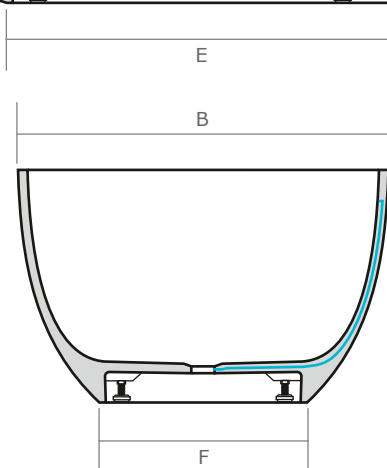

Le flexible d'évacuation de diamètre 40 mm, également fourni, vous permettra de connecter facilement et discrètement la vidange du bain à votre évacuation, grâce au vide-sanitaire prévu sous la baignoire.

Siphon plat
& flexible

Vue supérieure

Vue latérale 1

Vue latérale 2

MODÈLE	A	A1	A2	B	B1	B2	C	D	E	F
COCOON 140	140 cm	78 cm	62 cm	76 cm	38 cm	38 cm	40 cm	54 cm	73 cm	42 cm
COCOON 145	145 cm	80 cm	65 cm	76 cm	38 cm	38 cm	40 cm	54 cm	74 cm	43 cm
COCOON 150	150 cm	83 cm	67 cm	78 cm	39 cm	39 cm	41 cm	55 cm	78 cm	43,5 cm
COCOON 160	160 cm	88 cm	72 cm	82 cm	41 cm	41 cm	41 cm	55 cm	87 cm	48 cm
COCOON 170	170 cm	93 cm	77 cm	86 cm	43 cm	43 cm	41 cm	55 cm	90 cm	49,5 cm
COCOON 180	180 cm	98 cm	82 cm	90 cm	45 cm	45 cm	42 cm	56 cm	94 cm	49,5 cm
COCOON 185	185 cm	98 cm	87 cm	90 cm	45 cm	45 cm	42 cm	56 cm	94 cm	50 cm