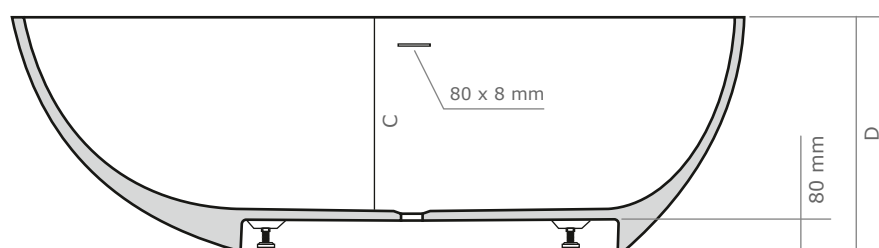

Si votre sol présente de petits différentiels de hauteur (carrelage par exemple), vous pourrez ajuster les pieds avec précision pour assurer une stabilité parfaite.

Raccordement facile

La baignoire COCOON MATE est fournie complète avec sa bonde Pop-Up en laiton chromé (ouverture et fermeture par simple pression du doigt) ainsi qu'un siphon extra-plat.

Le flexible d'évacuation de diamètre 40 mm, également fourni, vous permettra de connecter facilement et discrètement la vidange du bain à votre évacuation, grâce au vide-sanitaire prévu sous la baignoire.

Siphon plat
& flexible

Vue supérieure

Vue latérale 1

Vue latérale 2

MODÈLE	A	A1	A2	B	B1	B2	C	D	E	F
COCOON 140	140 cm	78 cm	62 cm	76 cm	38 cm	38 cm	40 cm	54 cm	73 cm	42 cm
COCOON 145	145 cm	80 cm	65 cm	76 cm	38 cm	38 cm	40 cm	54 cm	74 cm	43 cm
COCOON 150	150 cm	83 cm	67 cm	78 cm	39 cm	39 cm	41 cm	55 cm	78 cm	43,5 cm
COCOON 160	160 cm	88 cm	72 cm	82 cm	41 cm	41 cm	41 cm	55 cm	87 cm	48 cm
COCOON 170	170 cm	93 cm	77 cm	86 cm	43 cm	43 cm	41 cm	55 cm	90 cm	49,5 cm
COCOON 180	180 cm	98 cm	82 cm	90 cm	45 cm	45 cm	42 cm	56 cm	94 cm	49,5 cm
COCOON 185	185 cm	98 cm	87 cm	90 cm	45 cm	45 cm	42 cm	56 cm	94 cm	50 cm