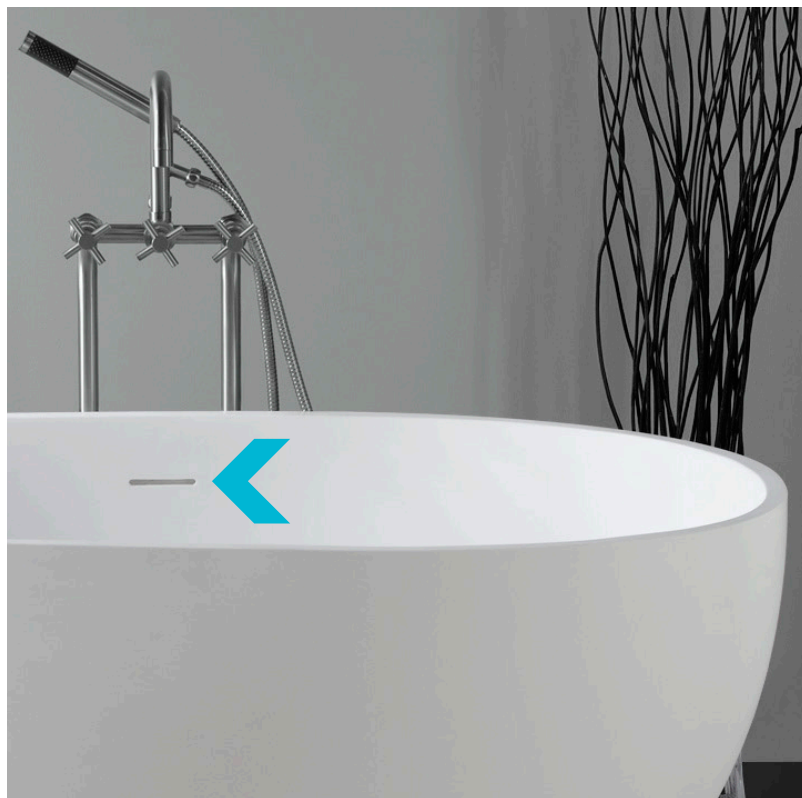

COCOON 170

170 x 86

> Baignoire îlot en Solid Surface

Solid Surface

La baignoire COCOON 170 est réalisée à l'aide d'un matériau minéral massif de haute qualité similaire au Corian®, appelé "Solid Surface".

Agréable et chaud au toucher de par sa finition mate, il est également très prisé pour ses propriétés hygiéniques, idéales pour un usage au quotidien.

Entretien aisé

Grâce à sa structure non poreuse, le Solid Surface est parfaitement hygiénique et étanche. Tous les liquides et tâches restent en surface et il suffit de les essuyer.

Trop-plein intégré

La coque monobloc de la baignoire COCOON 170 intègre discrètement un trop-plein, qui s'avère très utile pour éviter d'éventuels débordements d'eau (en cas de remplissage excessif par exemple).

Pieds en inox
réglables

Stabilité parfaite

Notre baignoire îlot COCOON 170 est autoportante. Elle est équipée de plusieurs pieds réglables et invisibles qui permettent d'ajuster et de répartir le poids au sol (le matériau utilisé étant massif, le poids de la baignoire est conséquent).