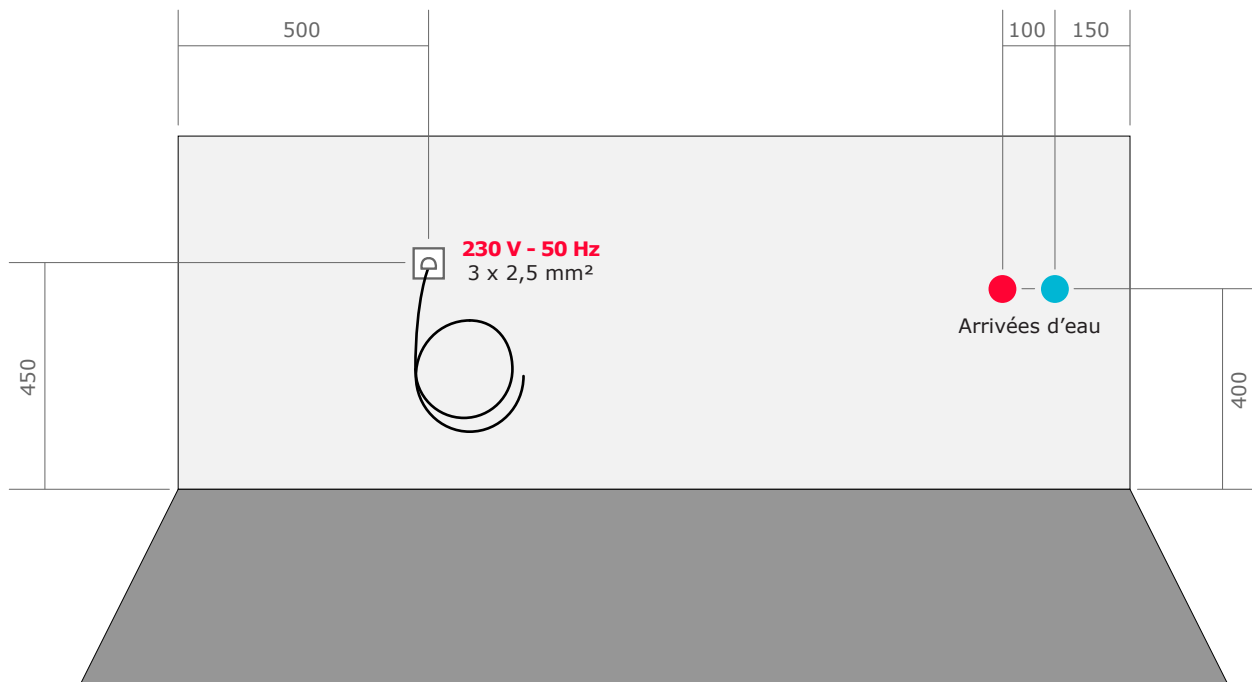

> Raccordements à prévoir (pré-installation)

Electricité

- Prévoir 2 mètres de câble de section 3 x 2,5 mm² (phase, neutre et terre)
- Alimentation 230V/16A protégée par un disjoncteur différentiel de 30mA
- Terre équipotentielle

Alimentations d'eau

- Eau chaude et eau froide : prévoir 2 flexibles 15/21 avec embouts femelle

Evacuation

- Prévoir une évacuation en 40mm pour raccorder le flexible de vidange fourni
- Vous pouvez positionner la vidange n'importe où sous le volume de la baignoire, sauf directement sous la bonde (celle-ci est équipée d'un coude à 90°) ni à l'emplacement d'un des pieds (voir plan des pieds en page précédente)
- Vous pouvez également utiliser une évacuation horizontale, en respectant une pente de 1 cm par mètre. Il est possible de découper le tablier pour faire passer la vidange

Bluetooth