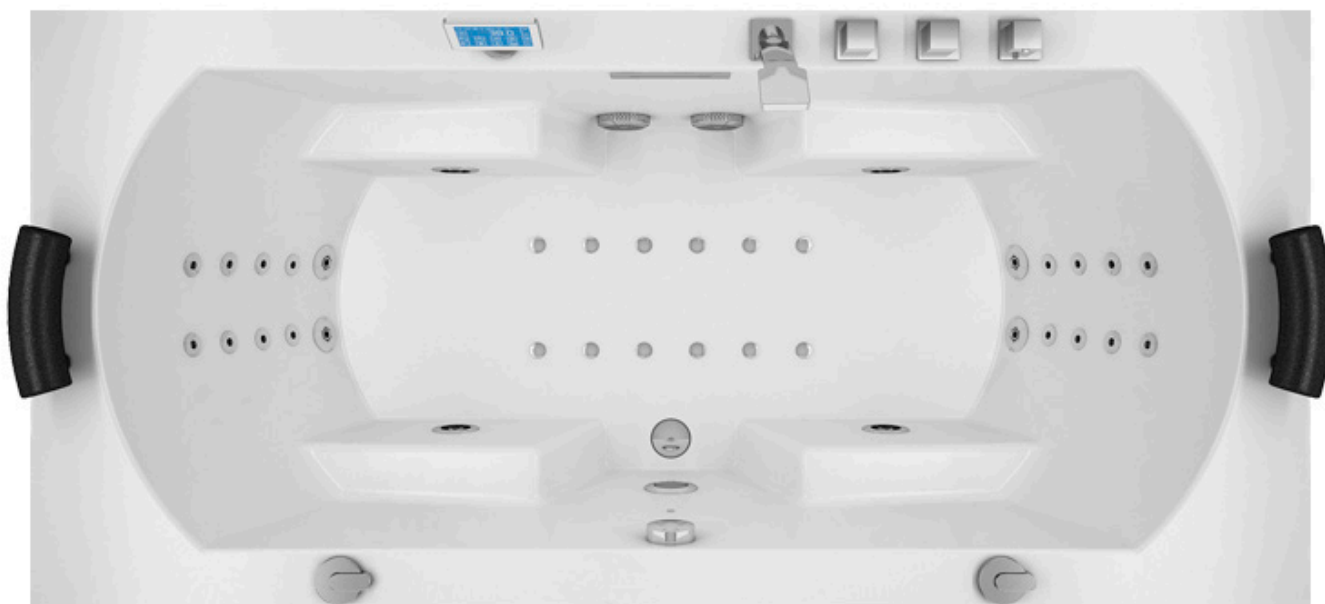

Robinetterie

- Robinetterie en laiton chromé
- Mitigeur thermostatique avec cartouche Vernet®
- Bec cascade intégré en laiton chromé
- Robinet inverseur 3 fonctions
- Douchette rétractable avec support laiton chromé
- Accès par le dessus : maintenance aisée !

Hygiène et sécurité

- Fonction rinçage pour nettoyer la tuyauterie
- Séchage automatique après utilisation
- Détecteur de niveau pour sécuriser la balnéo
- Sonde de température

Confort

- Computer tactile et télécommande
- Réchauffeur 1500W (maintien de la température)
- Coque ergonomique avec 4 accoudoirs
- 2 appuis-tête ergonomiques amovibles
- Fonction remplissage automatique

ARKOS 190 IDYNAMIC

190 x 90

> Computer tactile + Télécommande

Bluetooth

Hygiène parfaite

L'hygiène est un point très important sur une baignoire balnéo. En effet, un manque d'entretien pourrait favoriser le développement de bactéries : il est donc essentiel de pouvoir nettoyer facilement et efficacement les circuits de tuyauterie.

La robinetterie se compose de 3 éléments : la cartouche thermostatique qui permet de régler la température, la vanne d'arrêt qui sert à ajuster le débit d'eau, et le sélecteur qui permet d'orienter le flux soit vers la douche, le bec cascade ou la fonction rinçage.