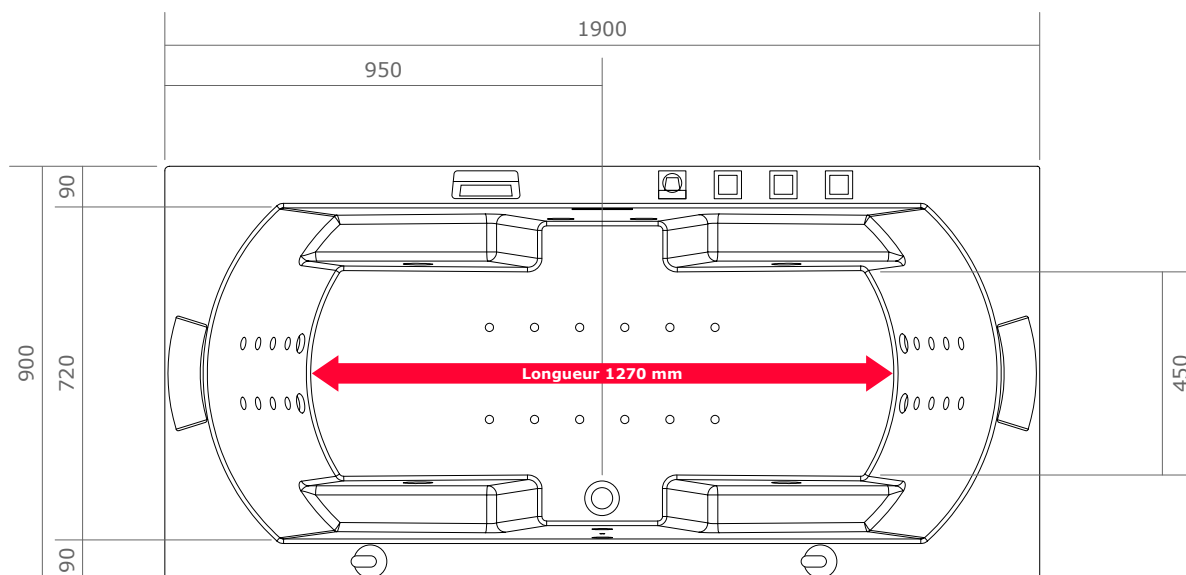

ARKOS 190 IDYNAMIC

190 x 90

> Implantations possibles

POSSIBILITÉ N°4 Installation en angle (contre 2 murs)

— = tabliers (en façade + sur le côté gauche)

Bluetooth

Vue supérieure

Vue de côté