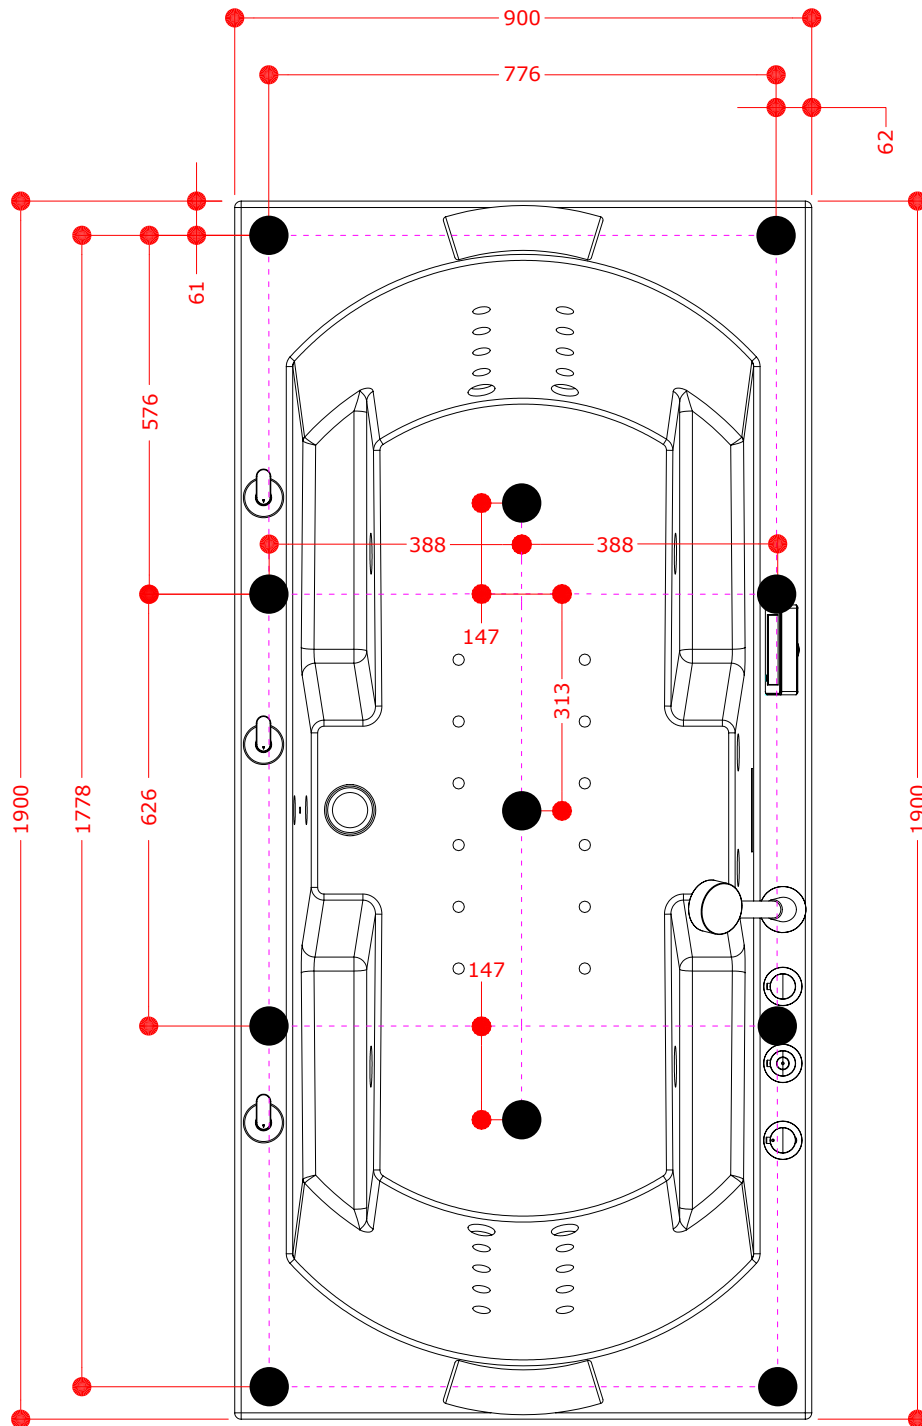

ARKOS 190 IDYNAMIC

> Emplacements des pieds

190 x 90