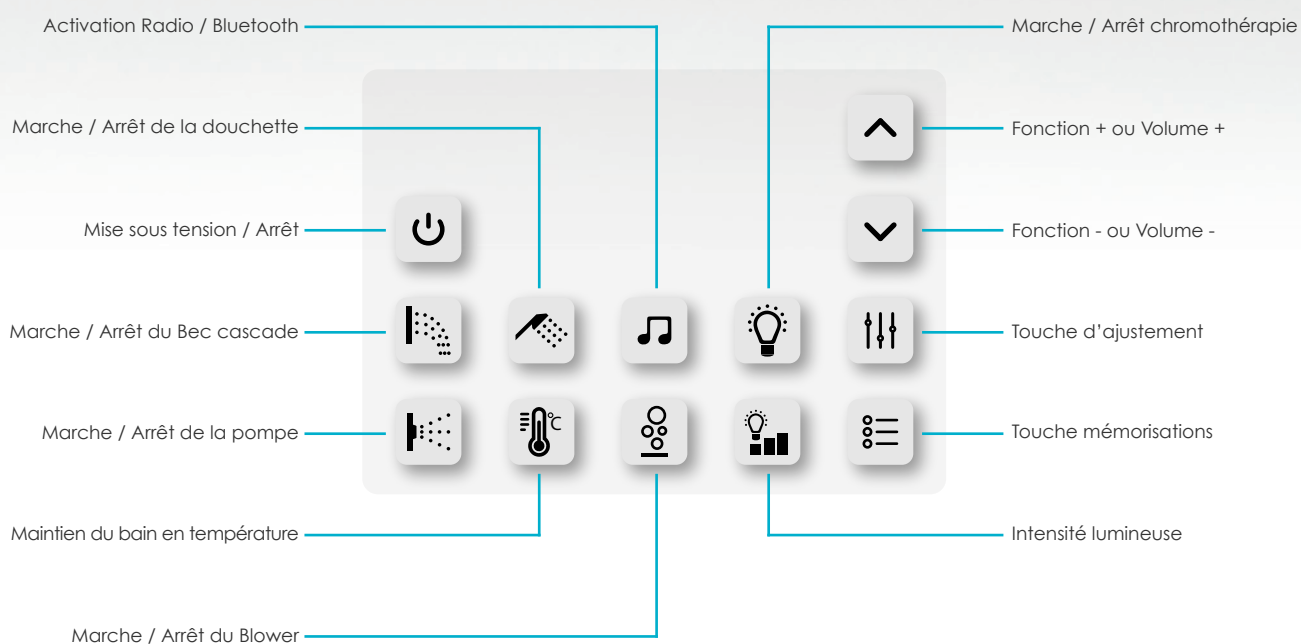

Robinetterie

- Robinetterie en laiton chromé
- Mitigeur thermostatique avec cartouche Vernet®
- Bec cascade intégré en laiton chromé
- Robinet inverseur 3 fonctions
- Douchette rétractable avec support laiton chromé
- Accès par le dessus : maintenance aisée !

Hygiène et sécurité

- Fonction rinçage pour nettoyer la tuyauterie
- Séchage automatique après utilisation
- Détecteur de niveau pour sécuriser la balnéo
- Sonde de température

Confort

- Computer tactile et télécommande
- Réchauffeur 1500W (maintien de la température)
- Coque ergonomique avec 4 accoudoirs
- 2 appuis-tête ergonomiques amovibles
- Fonction remplissage automatique

ARKOS 190 IDYNAMIC

190 x 90

> Computer tactile + Télécommande

Bluetooth

Hygiène parfaite

L'hygiène est un point très important sur une baignoire balnéo. En effet, un manque d'entretien pourrait favoriser le développement de bactéries : il est donc essentiel de pouvoir nettoyer facilement et efficacement les circuits de tuyauterie.

La robinetterie se compose de 3 éléments : la cartouche thermostatique qui permet de régler la température, la vanne d'arrêt qui sert à ajuster le débit d'eau, et le sélecteur qui permet d'orienter le flux soit vers la douche, le bec cascade ou la fonction rinçage.