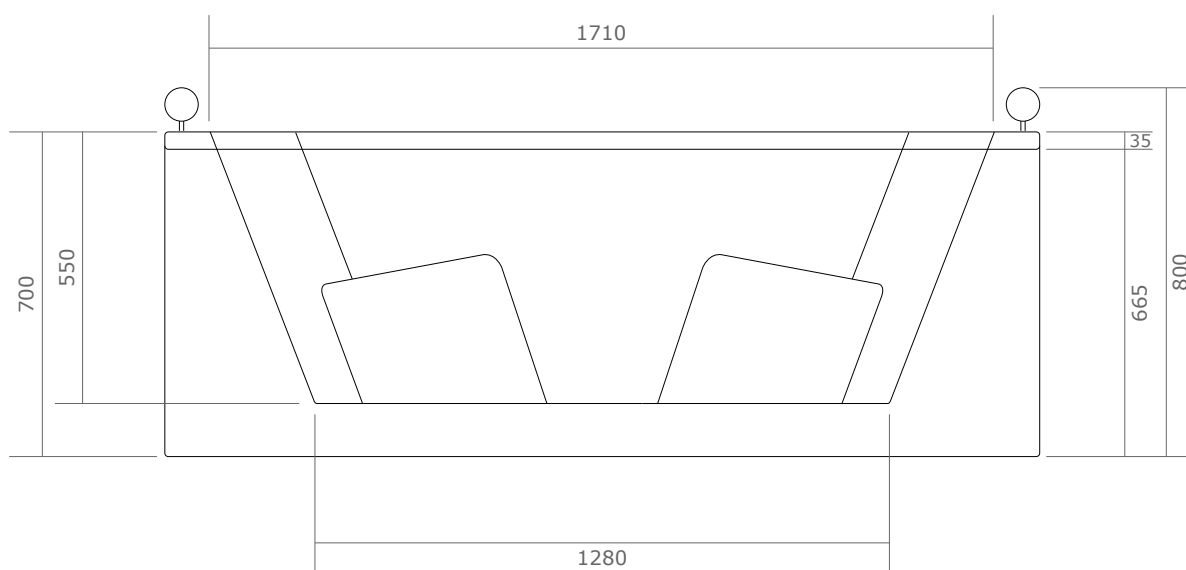

ARKOS 190 IDYNAMIC

190 x 90

> Implantations possibles

POSSIBILITÉ N°4 Installation en angle (contre 2 murs)

— = tabliers (en façade + sur le côté gauche)

Bluetooth

Vue supérieure

Vue de côté