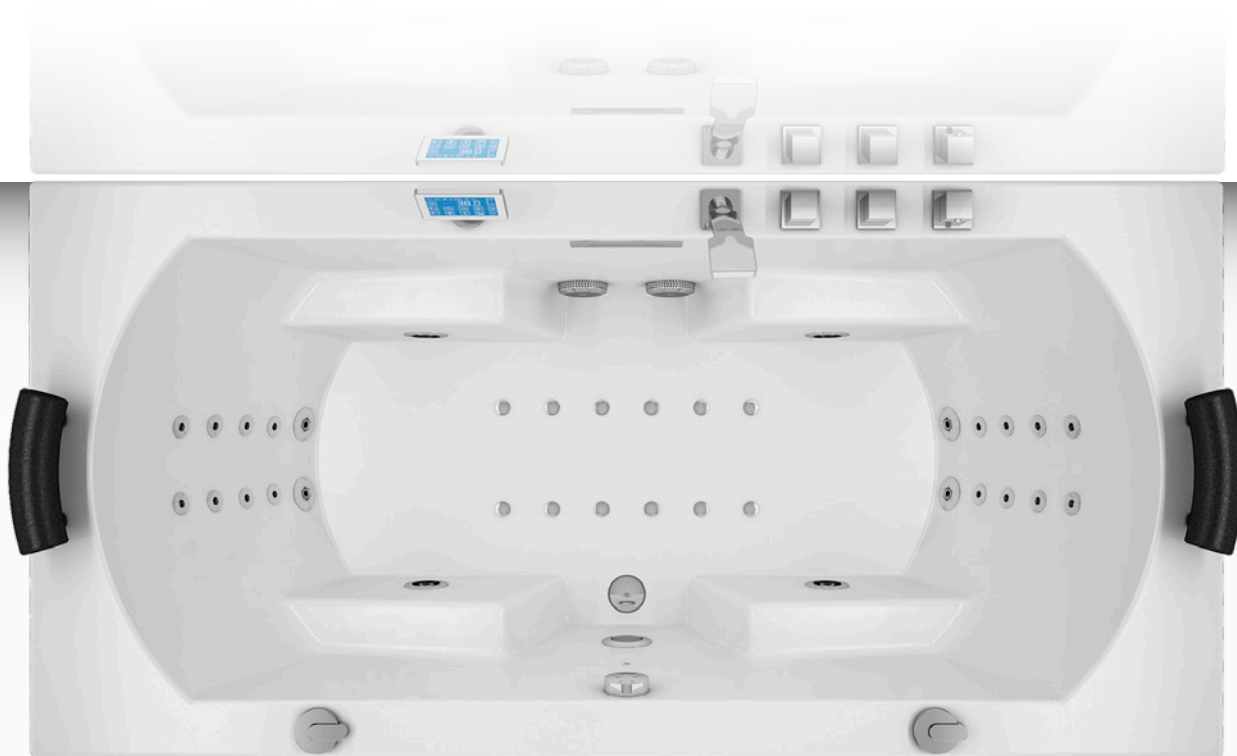

Thalassor

ARKOS 190 IDYNAMIC

> Baignoire balnéothérapie

190 x 90

thalassor.fr

Thalassor

ARKOS 190 IDYNAMIC

> Baignoire balnéothérapie

La robinetterie se compose de 3 éléments : la cartouche thermostatique qui permet de régler la température, la vanne d'arrêt qui sert à ajuster le débit d'eau, et le sélecteur qui permet d'orienter le flux soit vers la douche, le bec cascade ou la fonction rinçage.