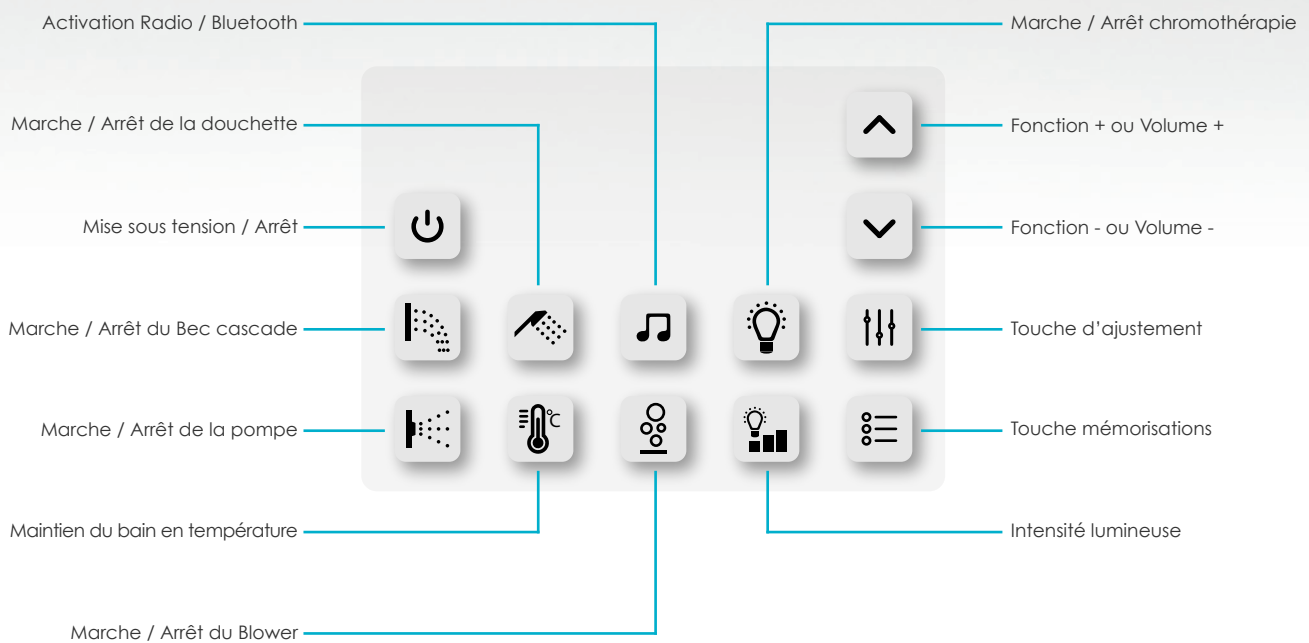

Thalassor

AQUA 140 GAUCHE IDYNAMIC

140 x 140

> Computer tactile + Télécommande

Bluetooth

thalassor.fr