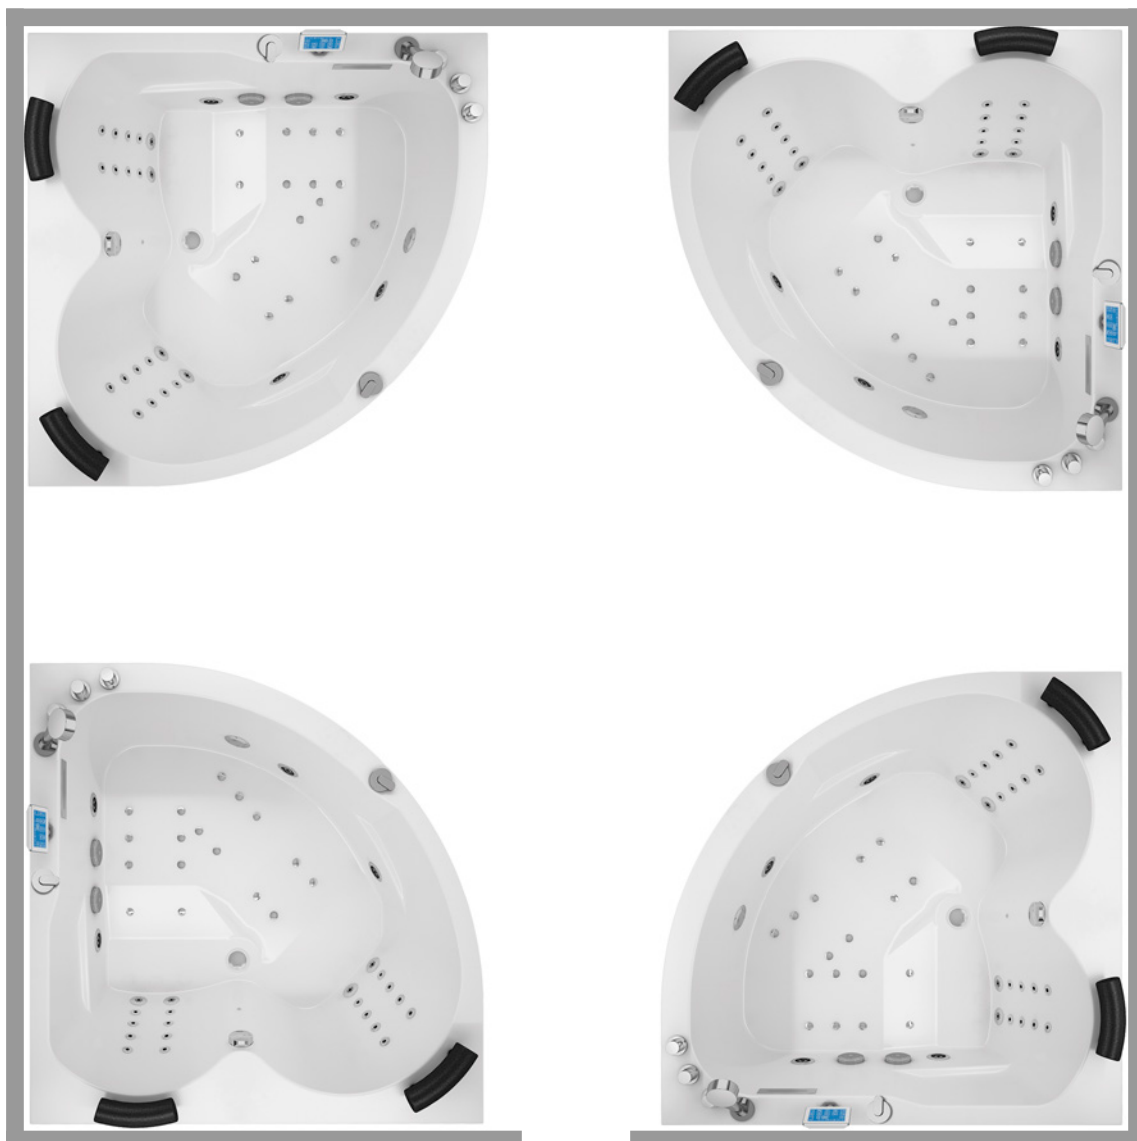

## AQUA 140 DROITE IDYNAMIC

140 x 140

> Implantations possibles

Installation en angle (contre 2 murs)

Bluetooth