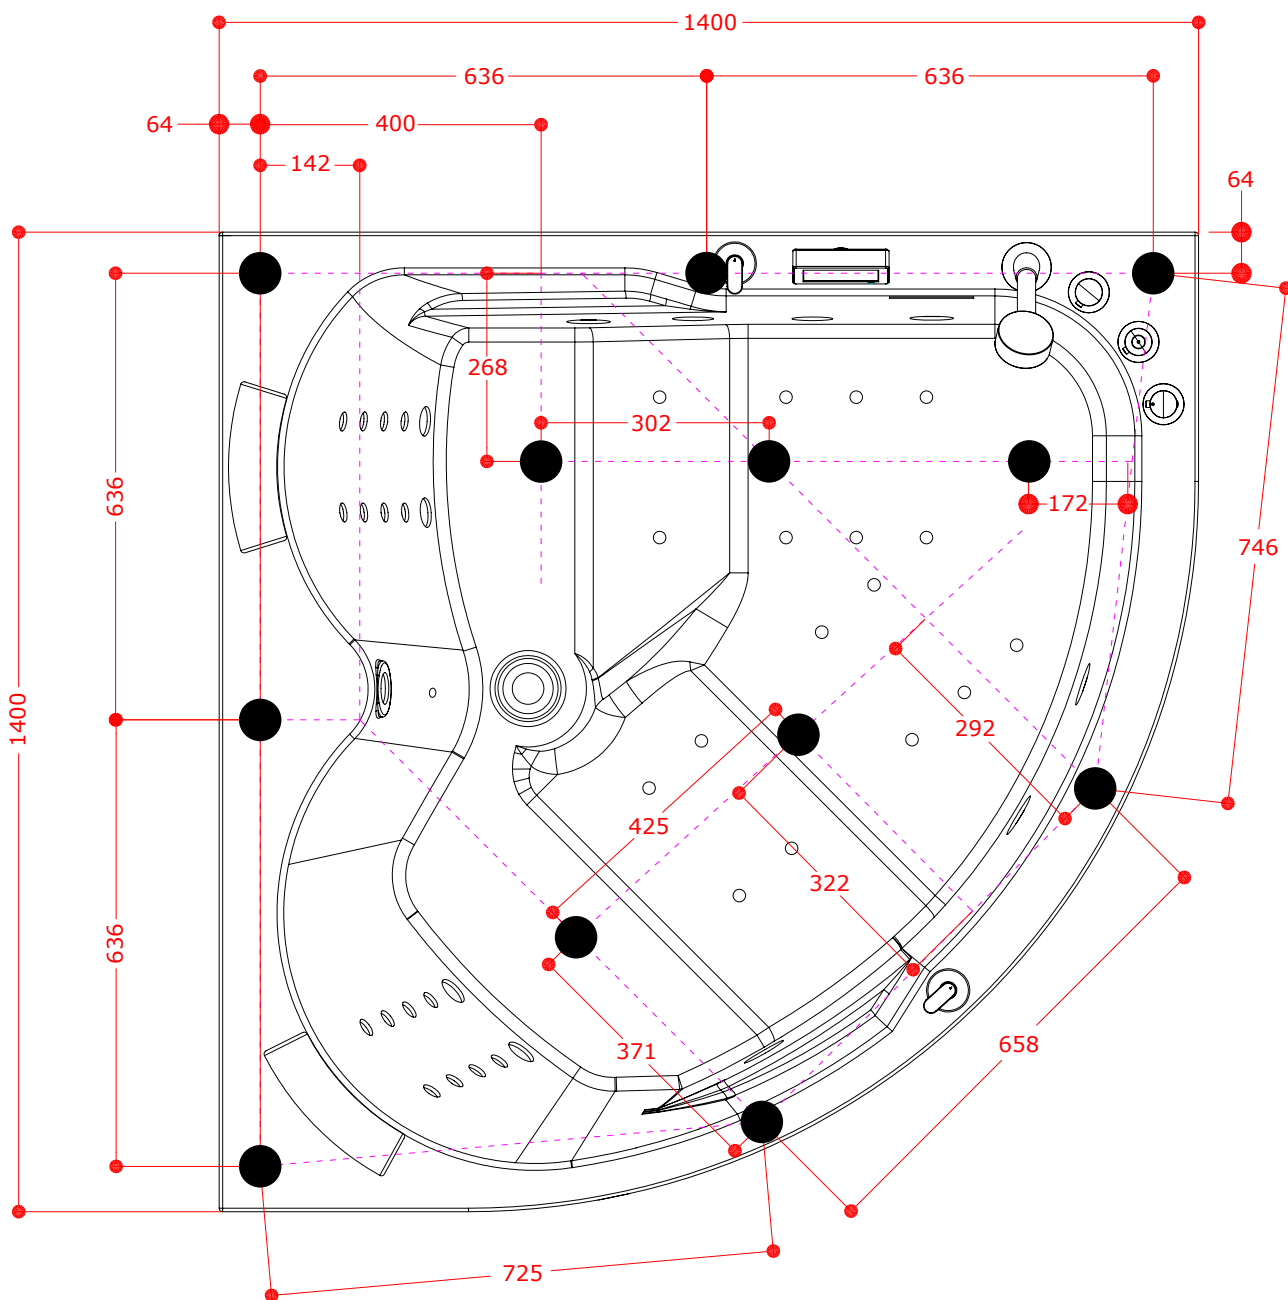

AQUA 140 GAUCHE IDYNAMIC

140 x 140

> Emplacements des pieds