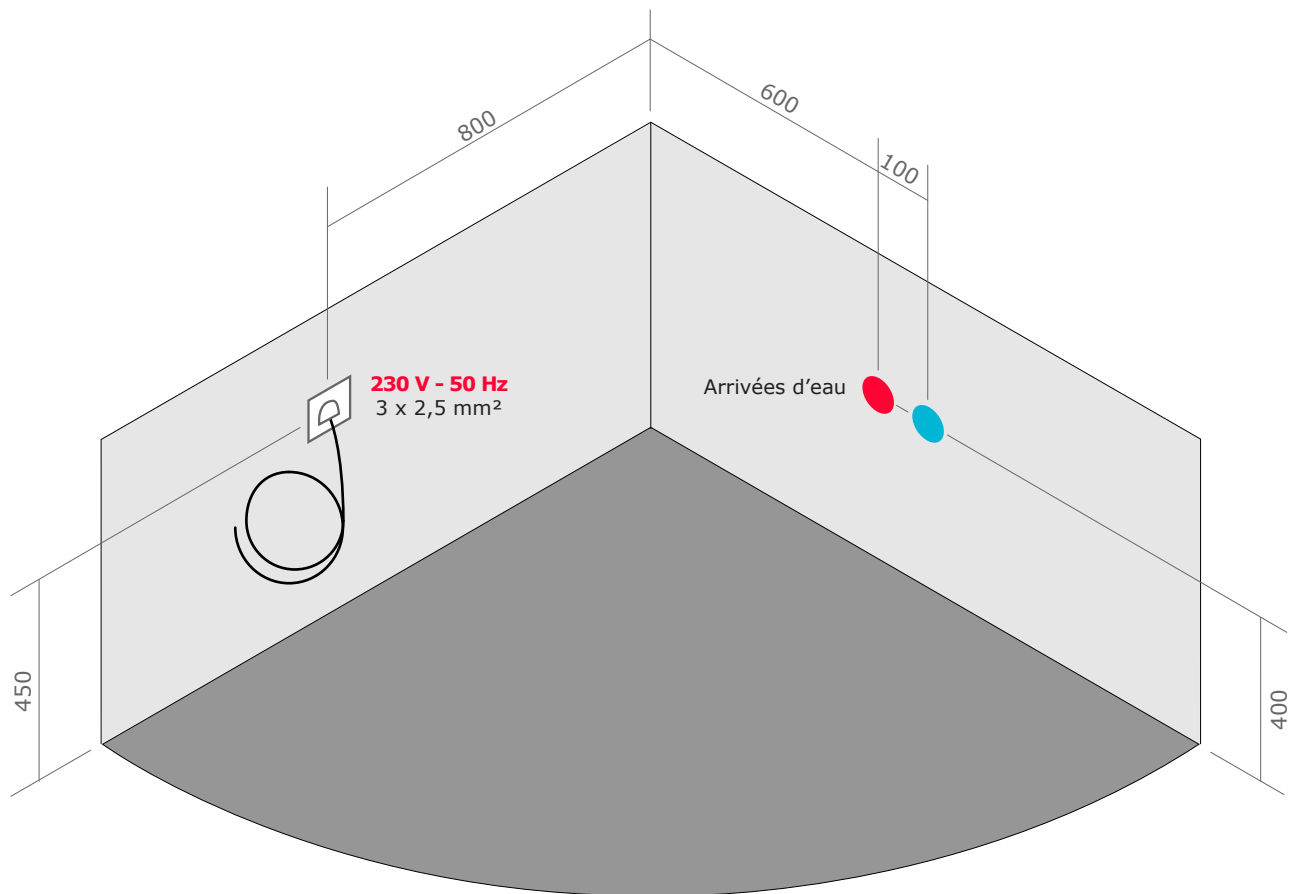

## AQUA 140 DROITE IDYNAMIC

140 x 140

> Implantations possibles

Installation en angle (contre 2 murs)

Bluetooth

## AQUA 140 GAUCHE IDYNAMIC

140 x 140

> Dimensions

Vue supérieure

Vue de côté

2 ANS

CE

CE

## AQUA 140 GAUCHE IDYNAMIC

140 x 140

> Emplacements des pieds