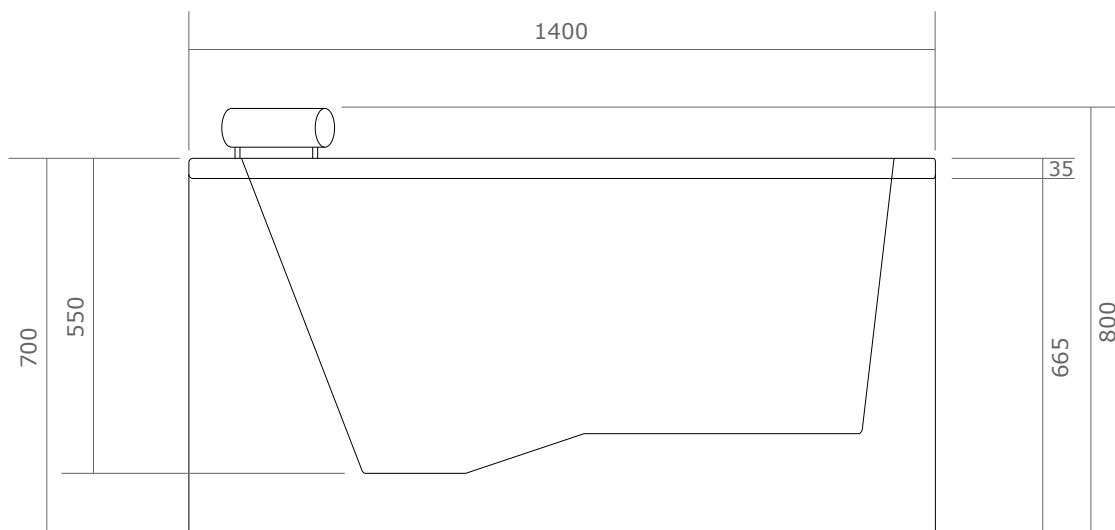

## AQUA 140 DROITE IDYNAMIC

140 x 140

> Implantations possibles

Installation en angle (contre 2 murs)

Bluetooth

## AQUA 140 GAUCHE IDYNAMIC

140 x 140

> Dimensions

Vue supérieure

Vue de côté

2 ANS

CE

CE