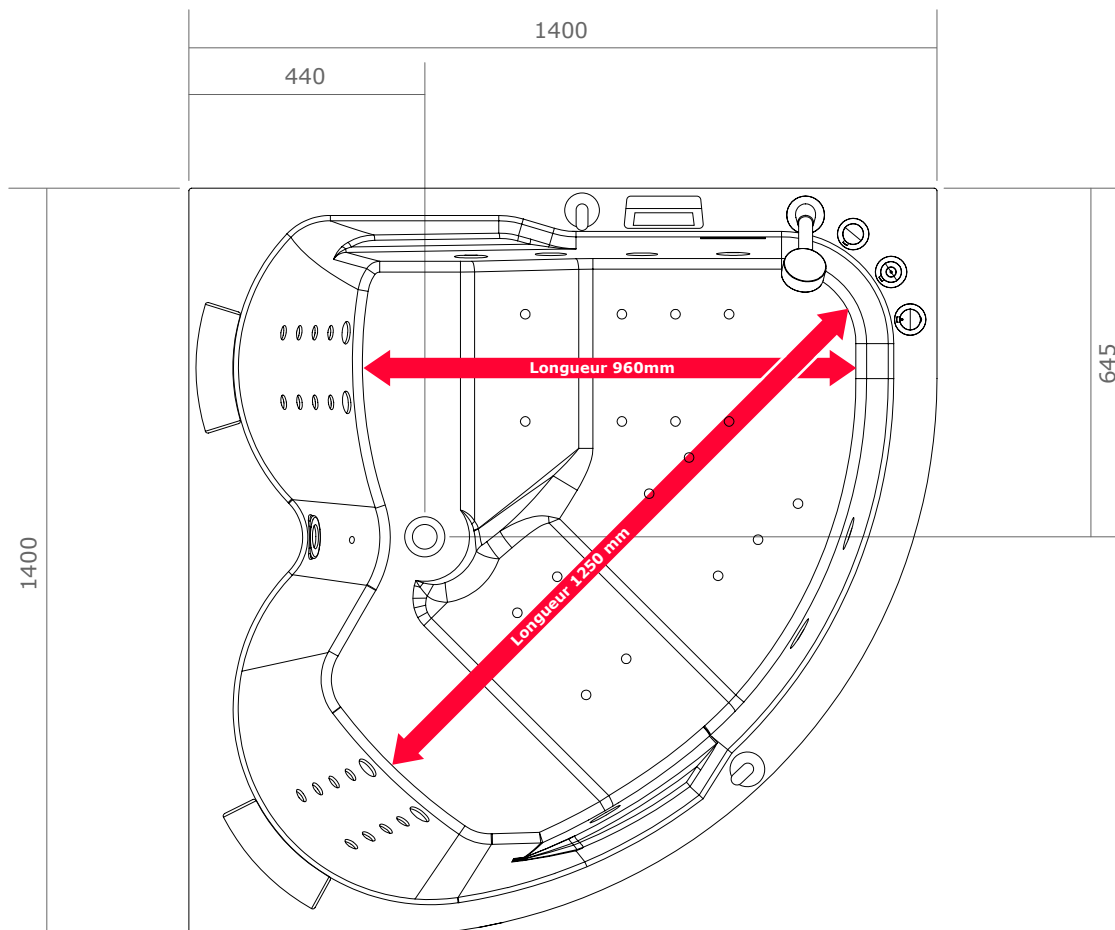

## AQUA 140 DROITE IDYNAMIC

140 x 140

> Implantations possibles

Installation en angle (contre 2 murs)

Bluetooth

## AQUA 140 GAUCHE IDYNAMIC

140 x 140

> Dimensions

Vue supérieure

Vue de côté

2 ANS

CE

CE