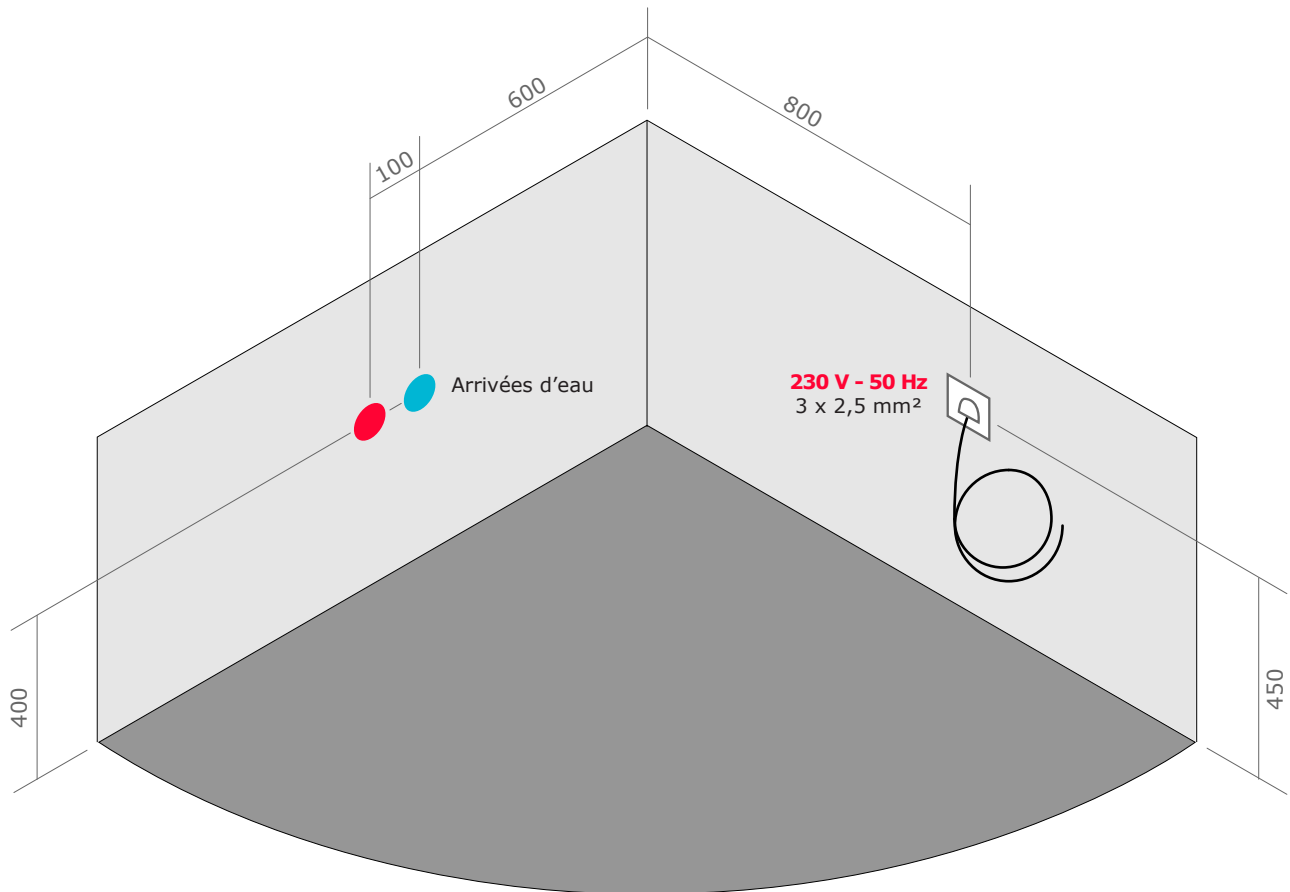

## AQUA 140 DROITE IDYNAMIC

140 x 140

> Implantations possibles

Installation en angle (contre 2 murs)

Bluetooth

## AQUA 140 DROITE IDYNAMIC

140 x 140

> Dimensions

Vue supérieure

Vue de côté

## AQUA 140 DROITE IDYNAMIC

140 x 140

> Emplacements des pieds