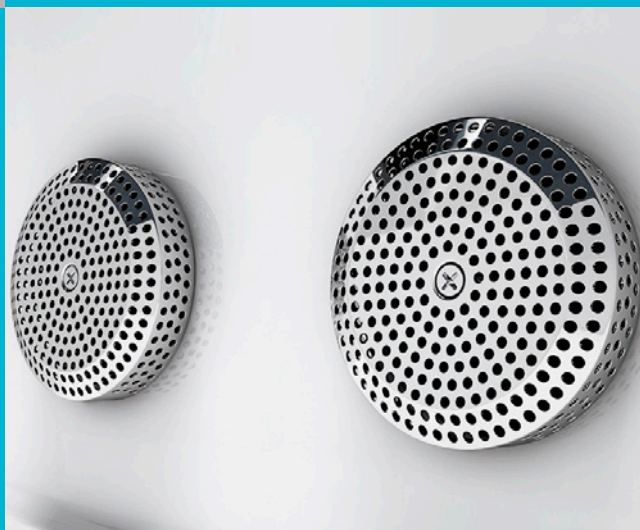

Double crépine

Les Baignoires Balnéothérapie de la gamme IDYNAMIC sont équipées d'une pompe haut de gamme ultra-performante dont le débit maximal atteint 560 litres/minute.

Chaque baignoire est ainsi dotée de 2 crépines d'aspiration afin de permettre un rendement optimal de la pompe, et par conséquent de la puissance de massage.