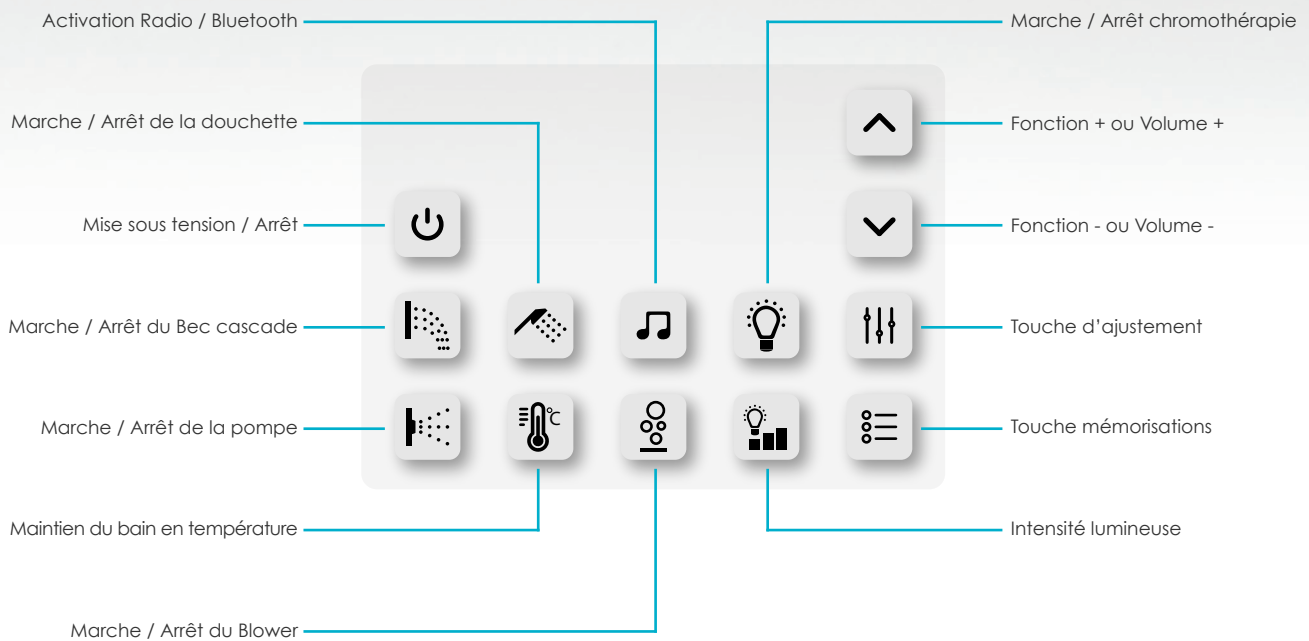

#### Robinetterie

- Robinetterie en laiton chromé
- Mitigeur thermostatique avec cartouche Vernet®
- Bec cascade intégré en laiton chromé
- Robinet inverseur 3 fonctions
- Douchette rétractable avec support laiton chromé
- Accès par le dessus : maintenance aisée !

#### Hygiène et sécurité

- Fonction rinçage pour nettoyer la tuyauterie
- Séchage automatique après utilisation
- Détecteur de niveau pour sécuriser la balnéo
- Sonde de température

#### Confort

- Computer tactile et télécommande
- Réchauffeur 1500W (maintien de la température)
- Coque ergonomique avec 2 petits accoudoirs
- 2 appuis-tête ergonomiques amovibles
- Fonction remplissage automatique

## AQUA 140 DROITE IDYNAMIC

140 x 140

> Computer tactile + Télécommande

Bluetooth