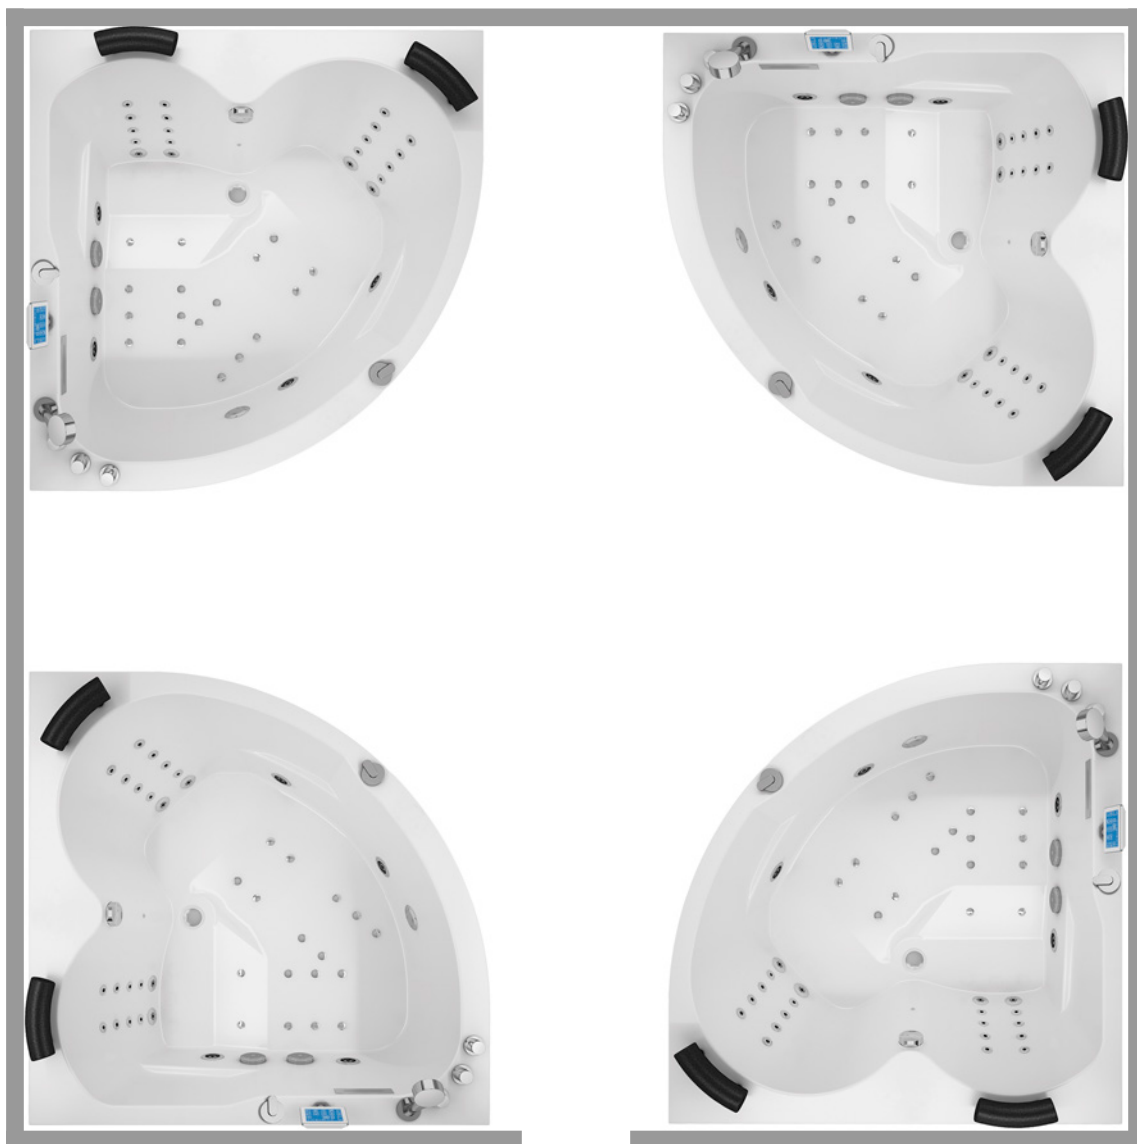

## AQUA 140 DROITE IDYNAMIC

140 x 140

> Implantations possibles

Installation en angle (contre 2 murs)

Bluetooth