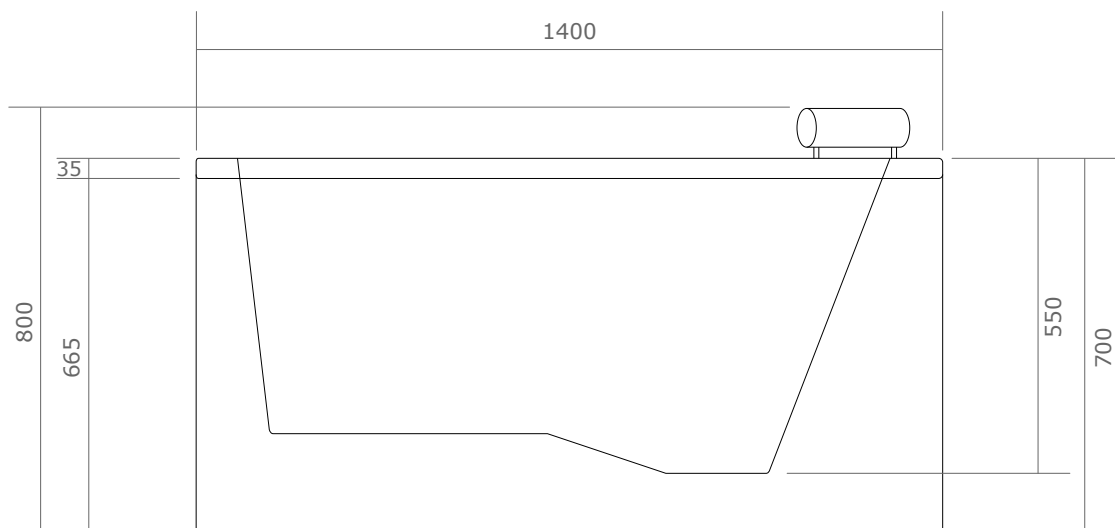

## AQUA 140 DROITE IDYNAMIC

140 x 140

> Implantations possibles

Installation en angle (contre 2 murs)

Bluetooth

## AQUA 140 DROITE IDYNAMIC

140 x 140

> Dimensions

Vue supérieure

Vue de côté