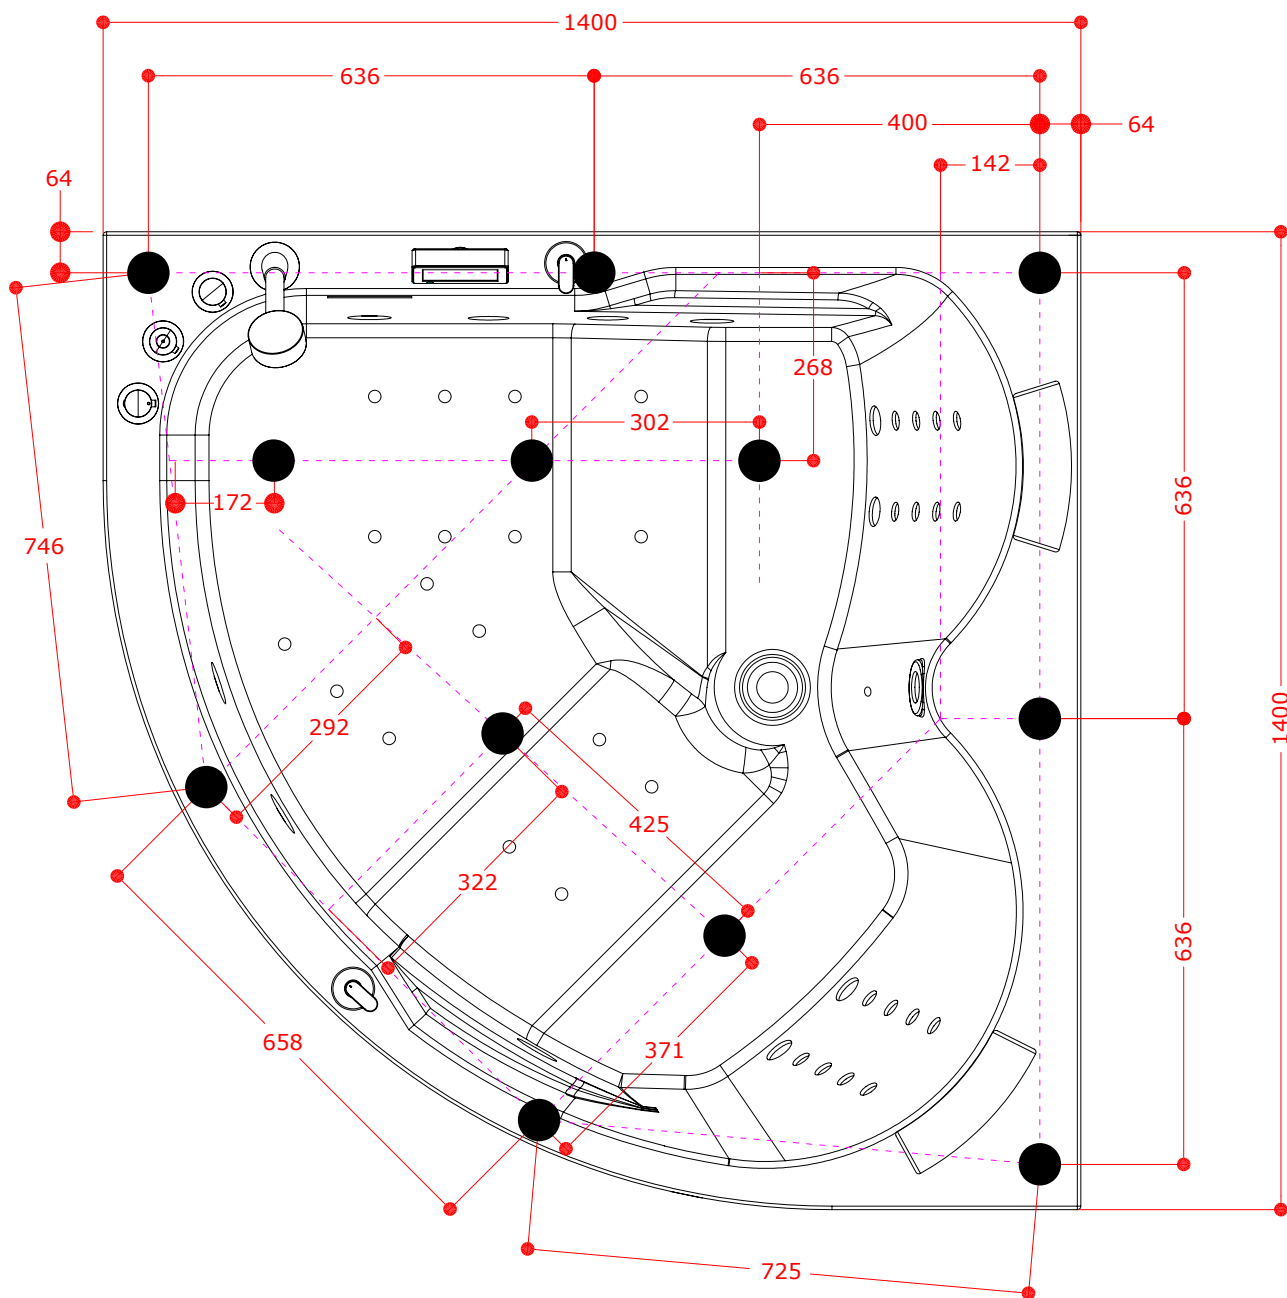

AQUA 140 DROITE IDYNAMIC

140 x 140

> Emplacements des pieds