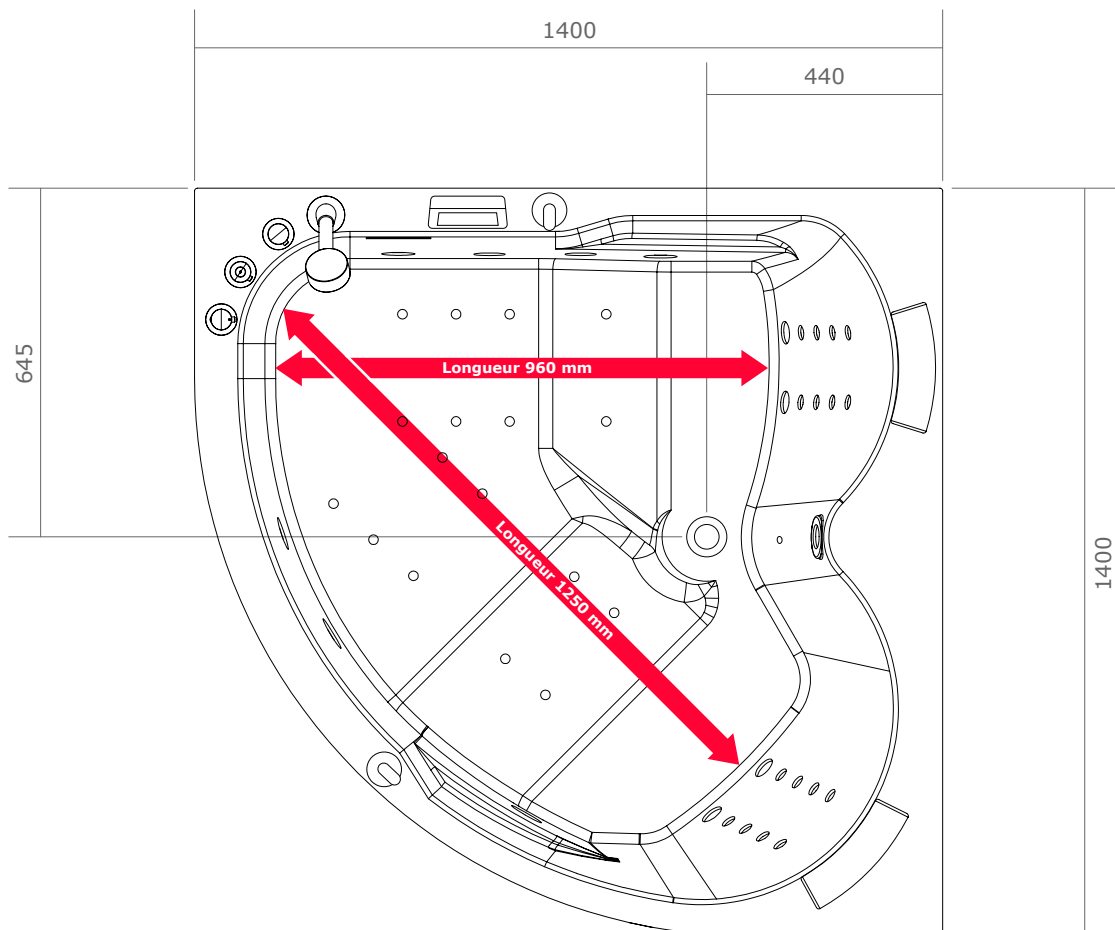

## AQUA 140 DROITE IDYNAMIC

140 x 140

> Implantations possibles

Installation en angle (contre 2 murs)

Bluetooth

## AQUA 140 DROITE IDYNAMIC

140 x 140

> Dimensions

Vue supérieure

Vue de côté