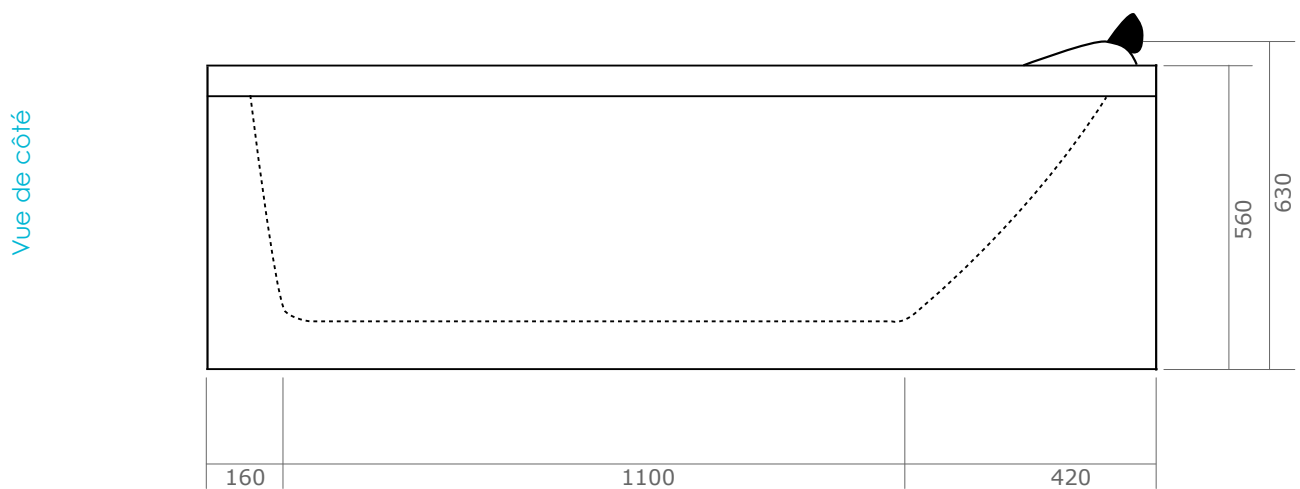

ANGEL 170 GAUCHE IMASSAGE

170 x 80

> Dimensions