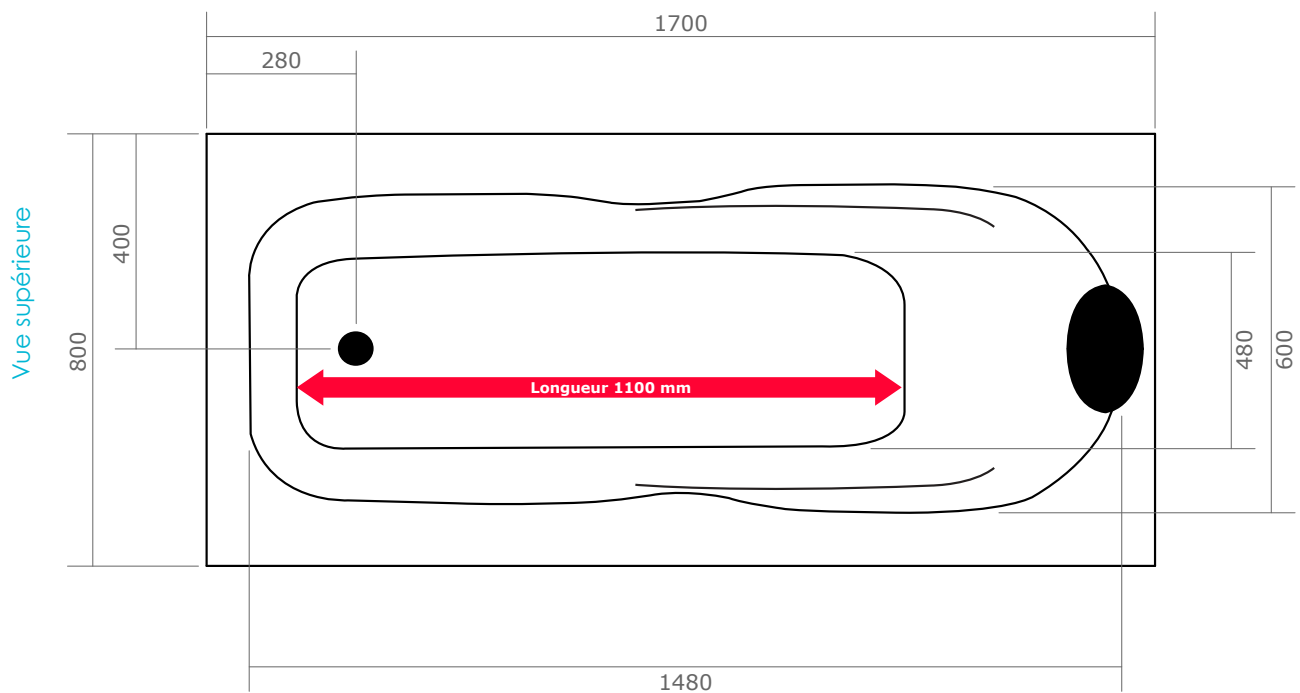

ANGEL 170 GAUCHE IMASSAGE

170 x 80

> Dimensions