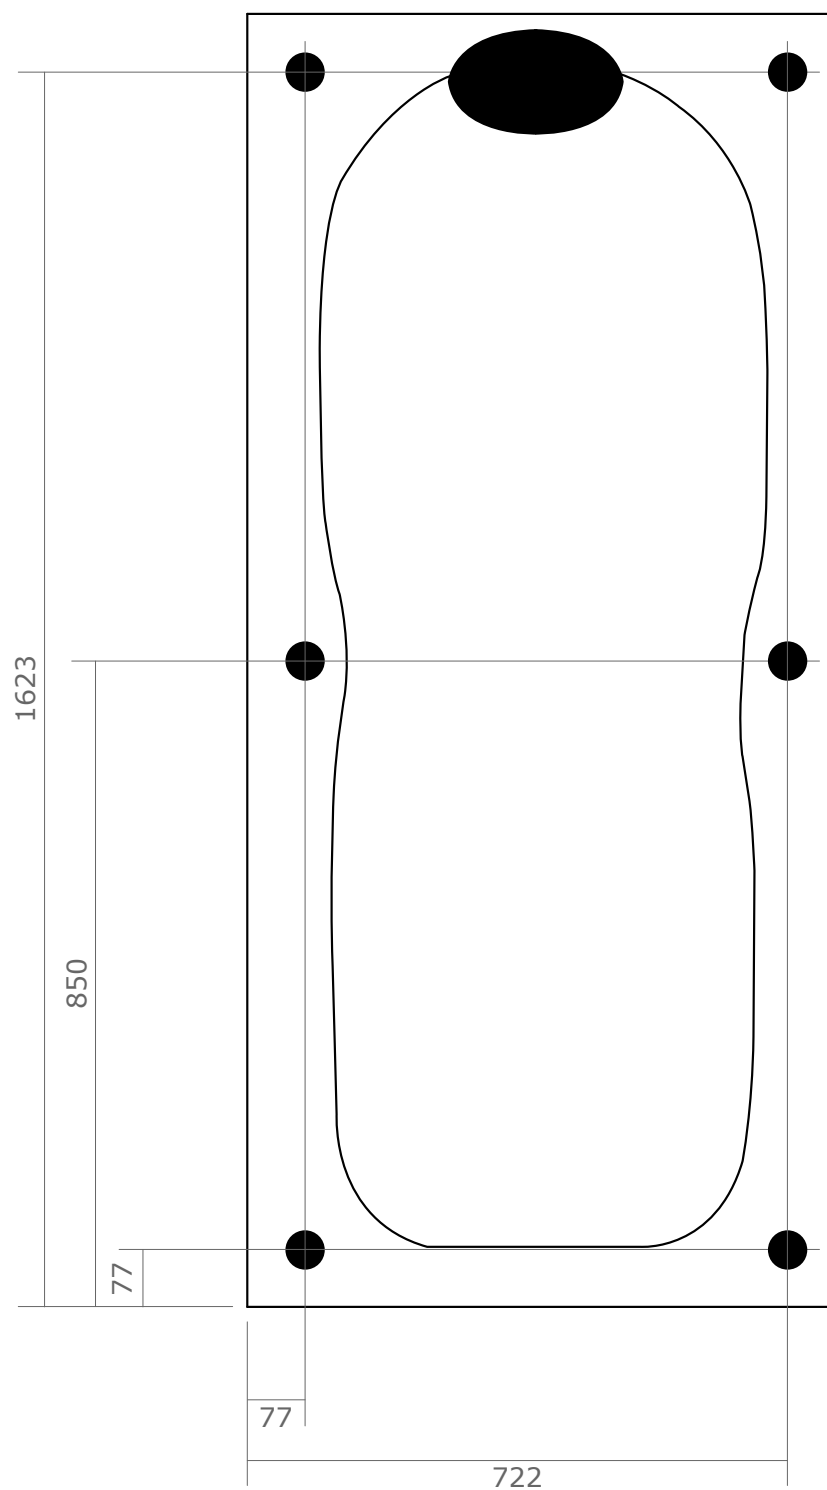

— = tabliers (en façade + sur le côté droit)

ANGEL 170 GAUCHE IMASSAGE

170 x 80

> Dimensions

ANGEL 170 GAUCHE IMASSAGE

170 x 80

> Emplacements des pieds

> Raccordements à prévoir (pré-installation)