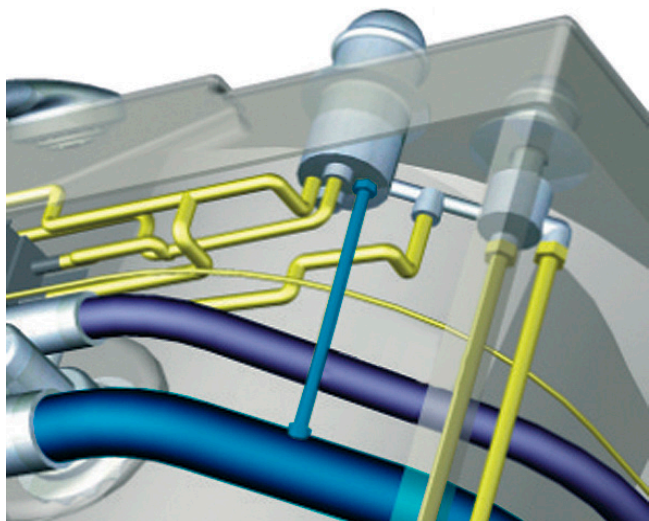

Chromothérapie

- Spot de chromothérapie LED
- Sélection des couleurs possible
- Programme couleurs tournantes

Hygiène parfaite

L'hygiène est un point très important sur une baignoire balnéo. En effet, un manque d'entretien pourrait favoriser le développement de bactéries : il est donc essentiel de pouvoir nettoyer facilement et efficacement les circuits de tuyauterie.

Circuit EAU/AIR

Les baignoires balnéothérapie de la gamme IMASSAGE offrent une qualité et une puissance de massage confortable pour une détente optimale.

Un variateur de débit d'air (effet venturi) permet d'adjoindre de l'air dans le circuit d'eau, et ce afin d'augmenter et de moduler la puissance du massage.

Bec cascade

Afin d'assurer avec élégance et efficacité le remplissage de votre baignoire, nous l'avons équipée d'un élégant bec cascade en laiton chromé.

Sa forme arrondie ne présente aucune arête saillante sur laquelle vous risqueriez de vous cogner, et son intégration ne vient pas empiéter sur l'espace de bain.