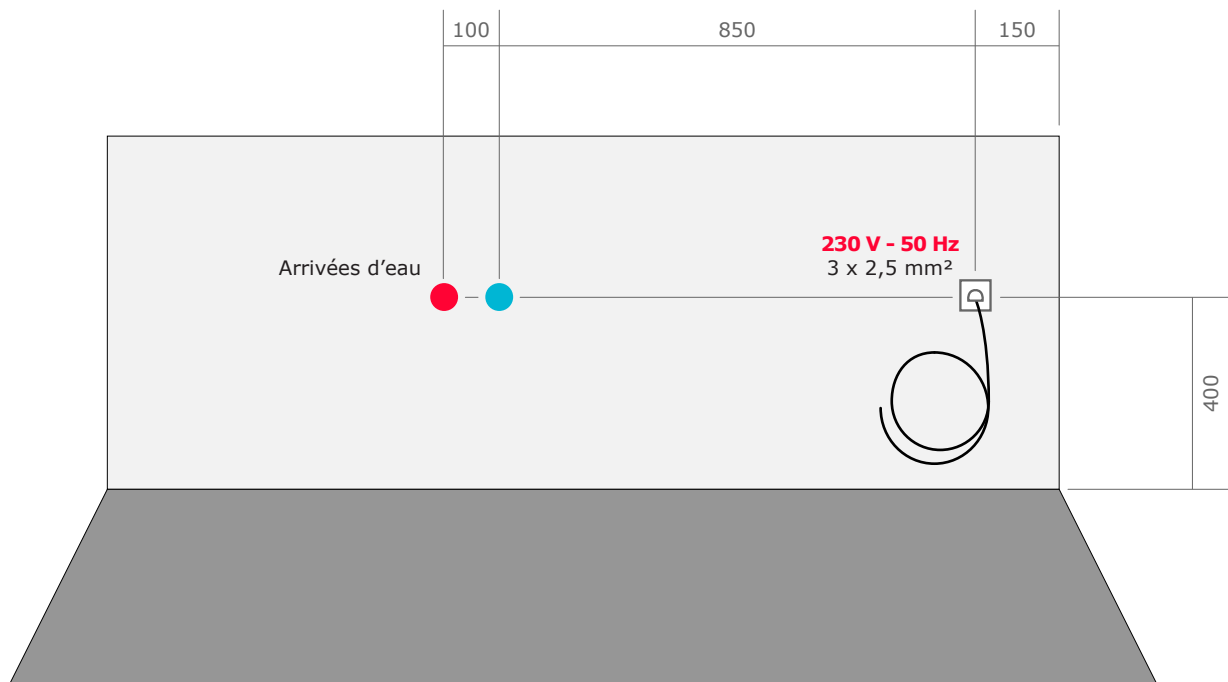

POSSIBILITÉ N°3 Installation en angle (contre 2 murs)

— = tabliers (en façade + sur le côté gauche)

ANGEL 170 GAUCHE IMASSAGE

170 x 80

> Implantations possibles

POSSIBILITÉ N°4 Installation en angle (contre 2 murs)

— = tabliers (en façade + sur le côté droit)

ANGEL 170 GAUCHE IMASSAGE

170 x 80

> Dimensions

ANGEL 170 GAUCHE IMASSAGE

170 x 80

> Emplacements des pieds

> Raccordements à prévoir (pré-installation)