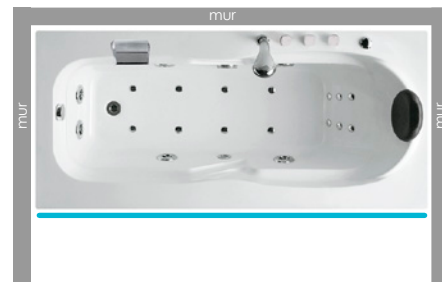

ANGEL 170 GAUCHE IMASSAGE

170 x 80

> Implantations possibles

POSSIBILITÉ N°1 Installation contre 1 mur

— = tabliers (en façade + sur les 2 côtés)

POSSIBILITÉ N°2 Installation entre 3 murs

— = tablier (en façade uniquement)