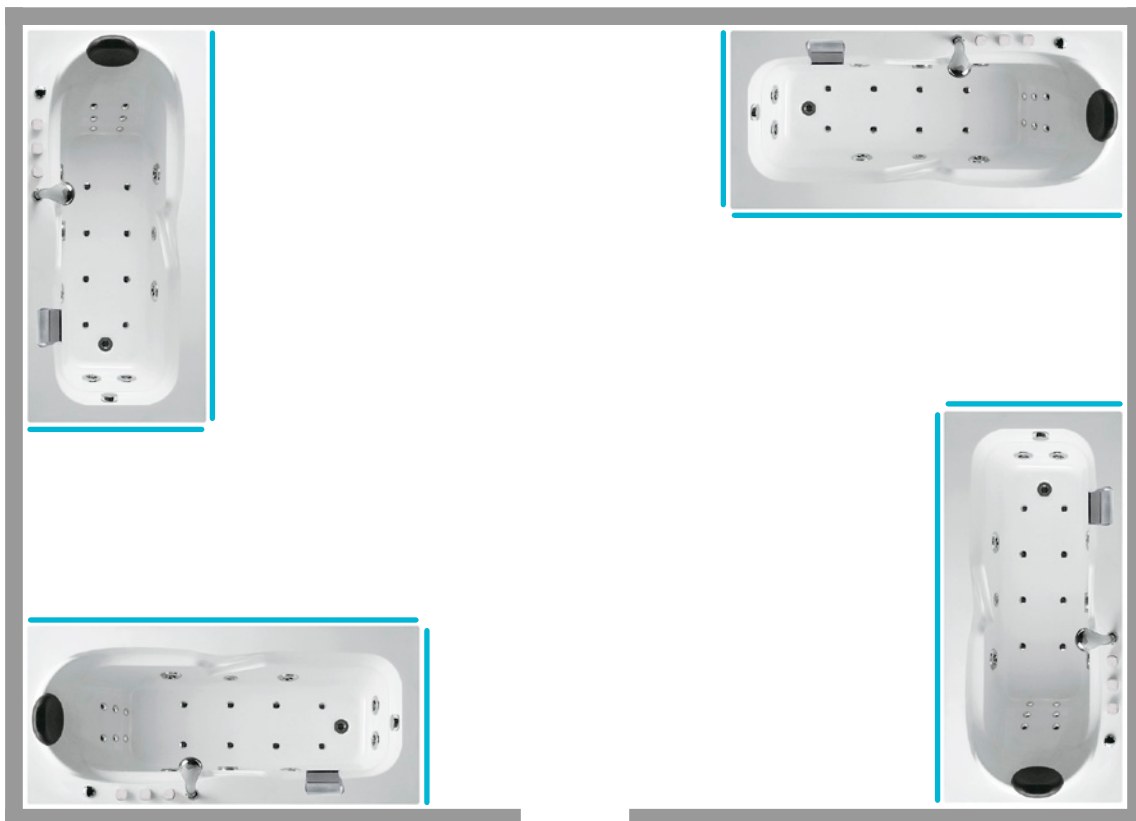

POSSIBILITÉ N°3 Installation en angle (contre 2 murs)

— = tabliers (en façade + sur le côté gauche)