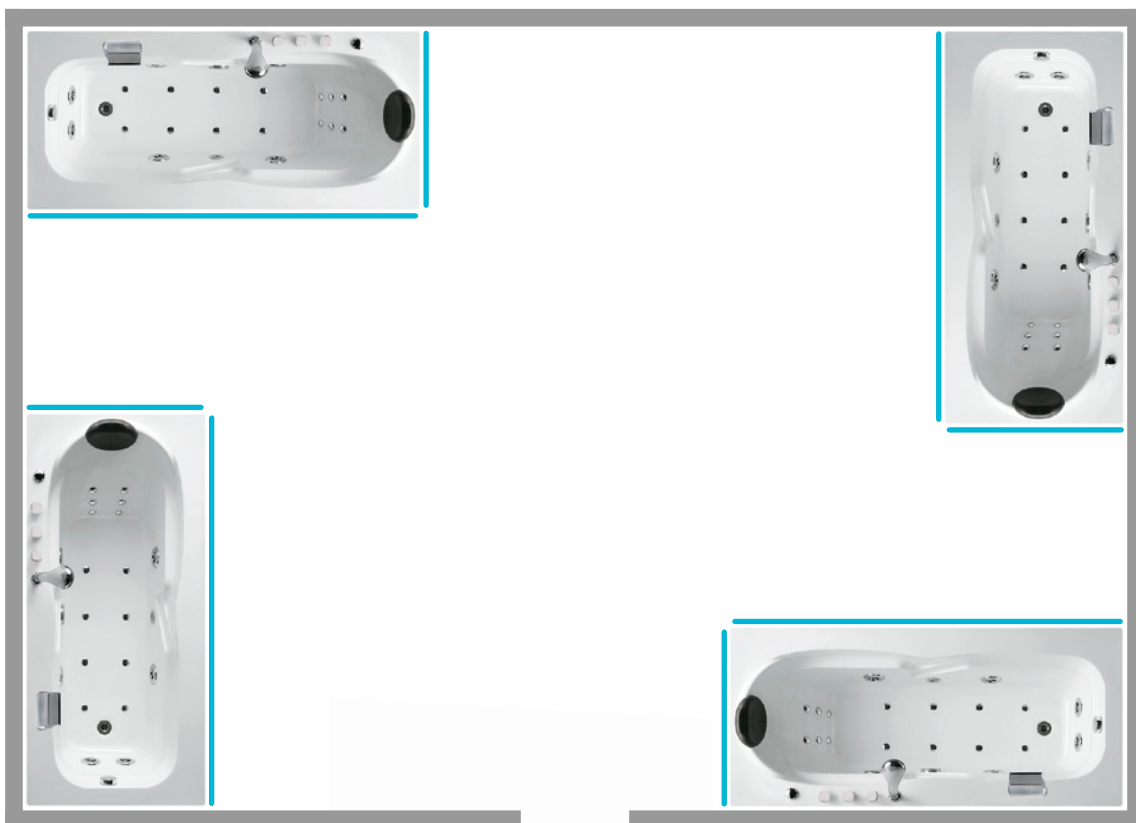

POSSIBILITÉ N°3 Installation en angle (contre 2 murs)

— = tabliers (en façade + sur le côté gauche)

ANGEL 170 GAUCHE IMASSAGE

170 x 80

> Implantations possibles

POSSIBILITÉ N°4 Installation en angle (contre 2 murs)